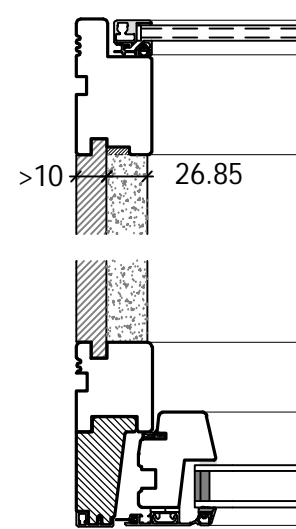

FRAic-PFO104-B