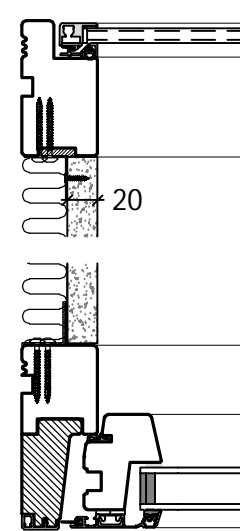

FRAic-PFO104-E

Lyddæmpende materiale /
Sound-absorbing material

Træbaseret plade /
Wood-based board

Isolering /
Insulation

Noter, se tegn.: FRAic_NOT101
PLU_NOT103

False, se tegn.: FRAic_NOT102
PLU_NOT103

DK IC RUSSEr Sound
Lyd ramme / lyd dæmpning / Frame IC

www.idealcombi.dk

UK IC RUSSEr Sound
Acoustic sash / sound attenuation / Frame IC

www.idealcombi.com

TYPE Frame IC

Rev. no. 00

Drawing no. FRAic_PFO104

© Idealcombi A/S 2011. This material is the property of and copyright protected by IDEALCOMBI A/S.

idealcombi
Udvikler vinduet