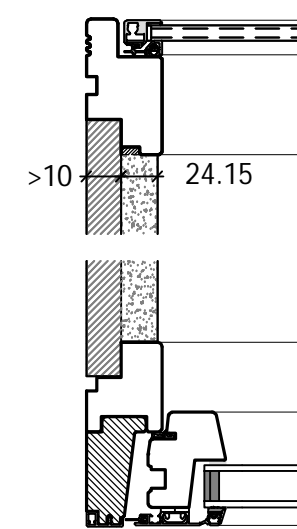

FRAic-PFO104-C