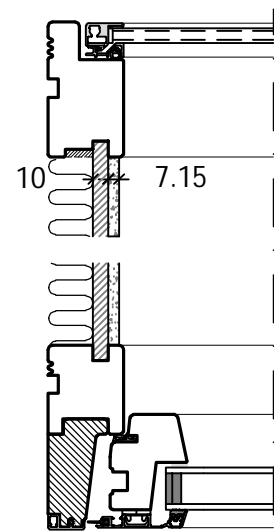

FRAic-PFO104-D