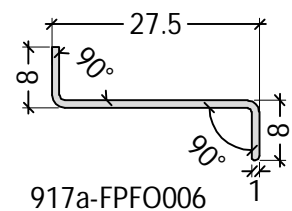

Illmod 600 15/20 7-12,  
alternativ bagstop+fuge.

Illmod 600 15/20 7-12,  
alternative  
backer-rod+mastic joint.

Ved vandret samling,  
indsæt alu-vandnæse.  
917a-FPFO006

At horizontal coupling,  
insert alu-drip.  
917a-FPFO006

917a-FPFO006

Alu-vandnæse og påføring er tilvalg.  
Alu-drip and packers is optional.

DK Standard samling  
Samling med sløjfeliste - Windue/Indadgåendedør

[www.idealcombi.dk](http://www.idealcombi.dk)

UK Standard coupling  
Coupling with packer - Window/Inward opening door