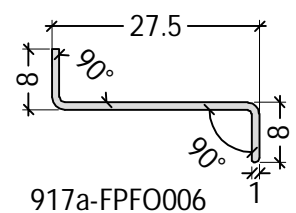

Illmod 600 15/20 7-12,
alternativ bagstop+fuge.

Illmod 600 15/20 7-12,
alternative
backer-rod+mastic joint.

Ved vandret samling,
indsæt alu-vandnæse.
917a-FPFO006

At horizontal coupling,
insert alu-drip.
917a-FPFO006

Alu-vandnæse og påføring er tilvalg.
Alu-drip and packers is optional.

DK Standard samling
Samling med sløjfeliste - Windue/Indadgåendedør

www.idealcombi.dk

UK Standard coupling
Coupling with packer - Window/Inward opening door