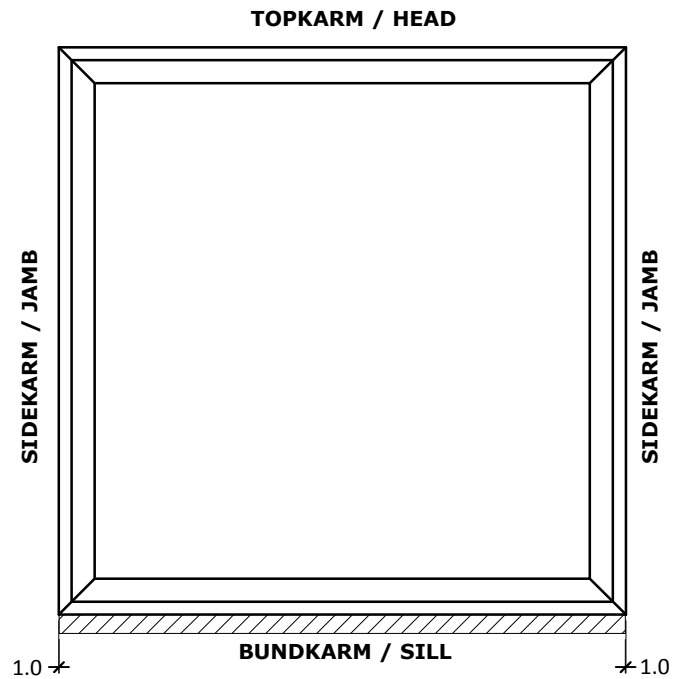

**KLEMFUGE, KUN VED INDVENDIG SYNLIG PÅFORING  
JOINT, ONLY AT INSIDE VISIBLE EXTENSION**

DK

[www.idealcombi.dk](http://www.idealcombi.dk)

UK

[www.idealcombi.com](http://www.idealcombi.com)

TYPE

Rev. no.

Drawing no.