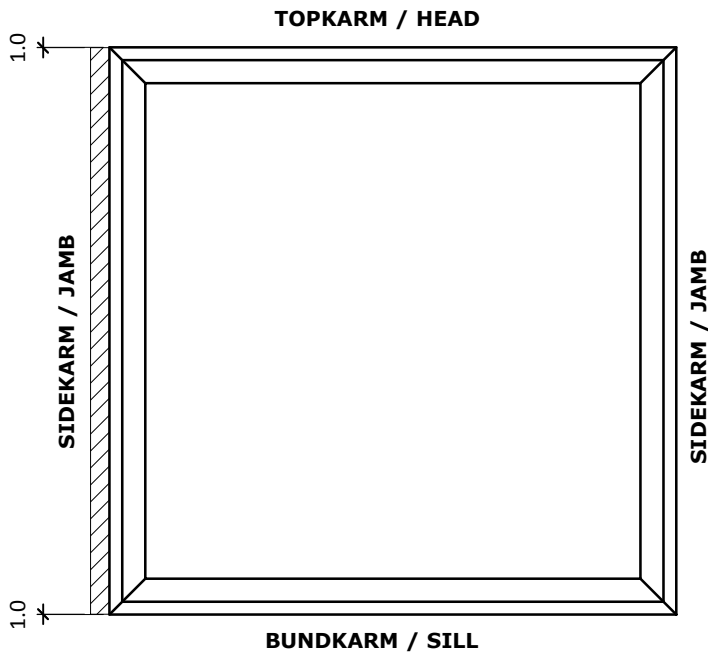

**KLEMFUGE, KUN VED INDVENDIG SYNLIG PÅFORING  
JOINT, ONLY AT INSIDE VISIBLE EXTENSION**

DK

[www.idealcombi.dk](http://www.idealcombi.dk)

UK

[www.idealcombi.com](http://www.idealcombi.com)

TYPE

Rev. no.

Drawing no.