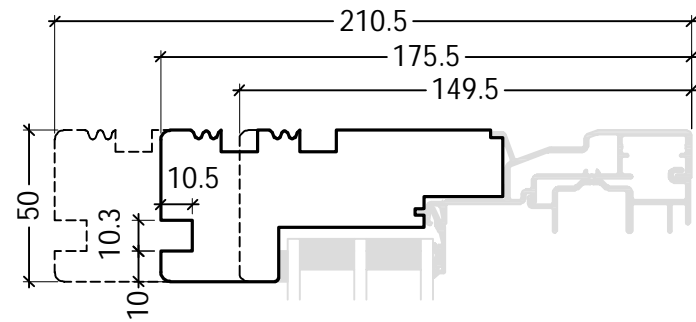

FRAic-NOT012

FRAic-NOT013

FRAic-NOT014

FRAic-NOT015

DK	IC Skydedør - standard not/fals	
	Indvendig tilsætning	www.idealcombi.dk
UK	IC Sliding door - standard groove/rebate	
	Internal lining	www.idealcombi.com