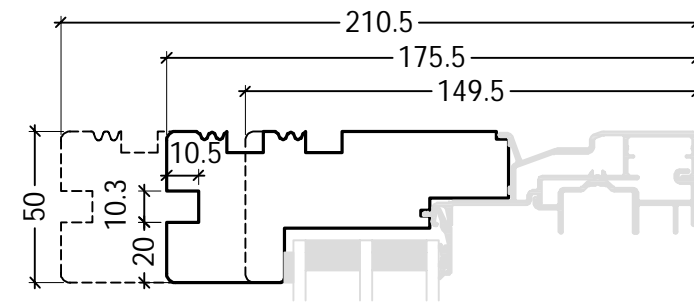

FRAic-NOT012

FRAic-NOT013

FRAic-NOT014

FRAic-NOT015

DK	IC Skydedør - standard not/fals	
	Indvendig tilsætning	www.idealcombi.dk
UK	IC Sliding door - standard groove/rebate	
	Internal lining	www.idealcombi.com