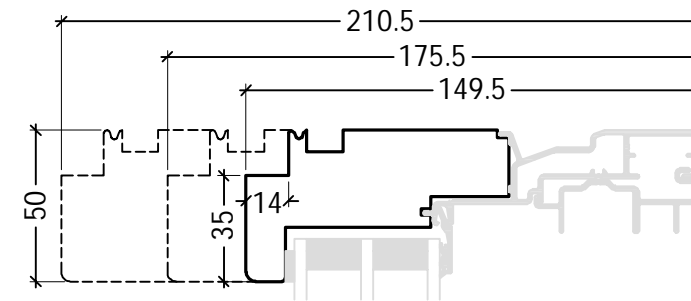

FRAic-NOT012

FRAic-NOT013

FRAic-NOT014

FRAic-NOT015

DK	IC Skydedør - standard not/fals	
	Indvendig tilsætning	www.idealcombi.dk
UK	IC Sliding door - standard groove/rebate	
	Internal lining	www.idealcombi.com