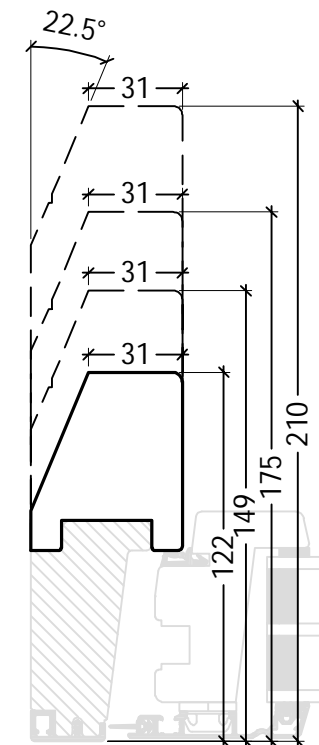

FRAic-NOT006

Kan ikke kombineres med ventil ved 122mm karm
 Can not be combined with trickle vent at 122mm frame

FRAic-NOT019

Kan ikke kombineres med ventil ved 122mm karm
 Can not be combined with trickle vent at 122mm frame

FRAic-NOT007

Kan ikke kombineres med ventil ved 122mm karm
 Can not be combined with trickle vent at 122mm frame

FRAic-NOT011

FRAic-NOT020

DK Standard fals og smig

www.idealcombi.dk

UK Standard rebate and bevelled frame