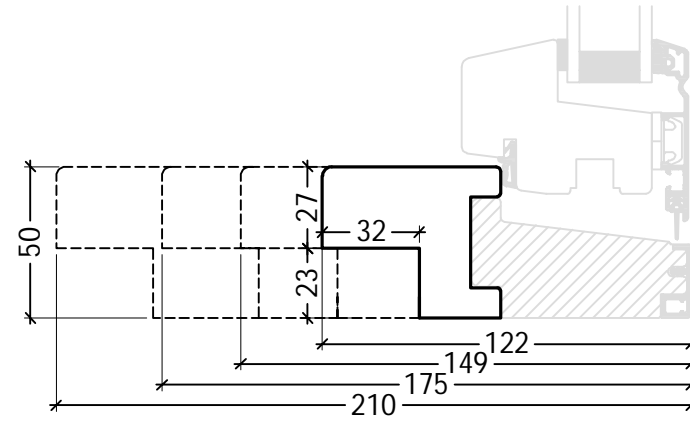

Kan ikke kombineres med ventil ved 122mm karm
 Can not be combined with trickle vent at 122mm frame

FRAic-NOT005

Kan ikke kombineres med ventil ved 122mm karm
 Can not be combined with trickle vent at 122mm frame

FRAic-NOT006

Kan ikke kombineres med ventil ved 122mm karm
 Can not be combined with trickle vent at 122mm frame

FRAic-NOT019

Kan ikke kombineres med ventil ved 122mm karm
 Can not be combined with trickle vent at 122mm frame