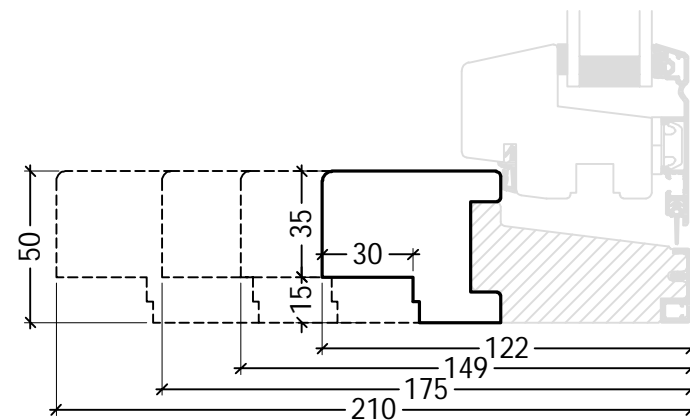

FRAic-NOT006

Kan ikke kombineres med ventil ved 122mm karm
 Can not be combined with trickle vent at 122mm frame

FRAic-NOT019

Kan ikke kombineres med ventil ved 122mm karm
 Can not be combined with trickle vent at 122mm frame

FRAic-NOT007

Kan ikke kombineres med ventil ved 122mm karm
 Can not be combined with trickle vent at 122mm frame

FRAic-NOT011

FRAic-NOT020

DK Standard fals og smig

www.idealcombi.dk

UK Standard rebate and bevelled frame