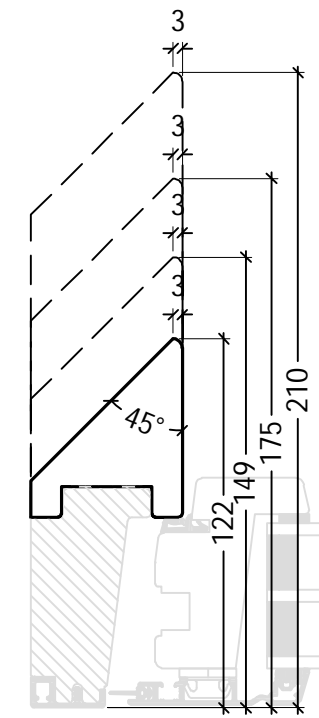

Kan ikke kombineres med ventil ved 122mm karm
 Can not be combined with trickle vent at 122mm frame

FRAic-NOT005

Kan ikke kombineres med ventil ved 122mm karm
 Can not be combined with trickle vent at 122mm frame

FRAic-NOT006

Kan ikke kombineres med ventil ved 122mm karm
 Can not be combined with trickle vent at 122mm frame

FRAic-NOT019

Kan ikke kombineres med ventil ved 122mm karm
 Can not be combined with trickle vent at 122mm frame