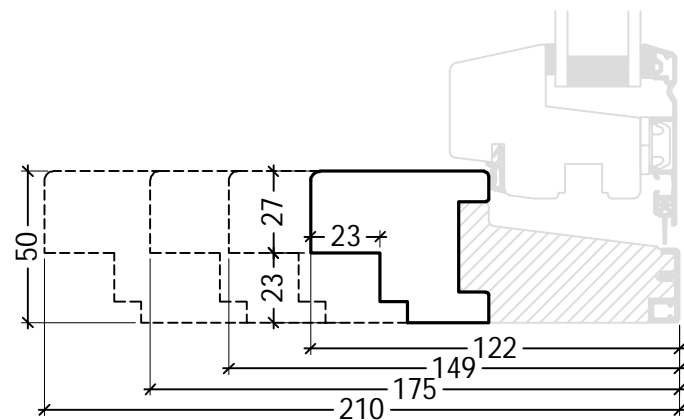

Kan ikke kombineres med ventil ved 122mm karm
 Can not be combined with trickle vent at 122mm frame

FRAic-NOT005

Kan ikke kombineres med ventil ved 122mm karm
 Can not be combined with trickle vent at 122mm frame

FRAic-NOT006

Kan ikke kombineres med ventil ved 122mm karm
 Can not be combined with trickle vent at 122mm frame

FRAic-NOT019

Kan ikke kombineres med ventil ved 122mm karm
 Can not be combined with trickle vent at 122mm frame