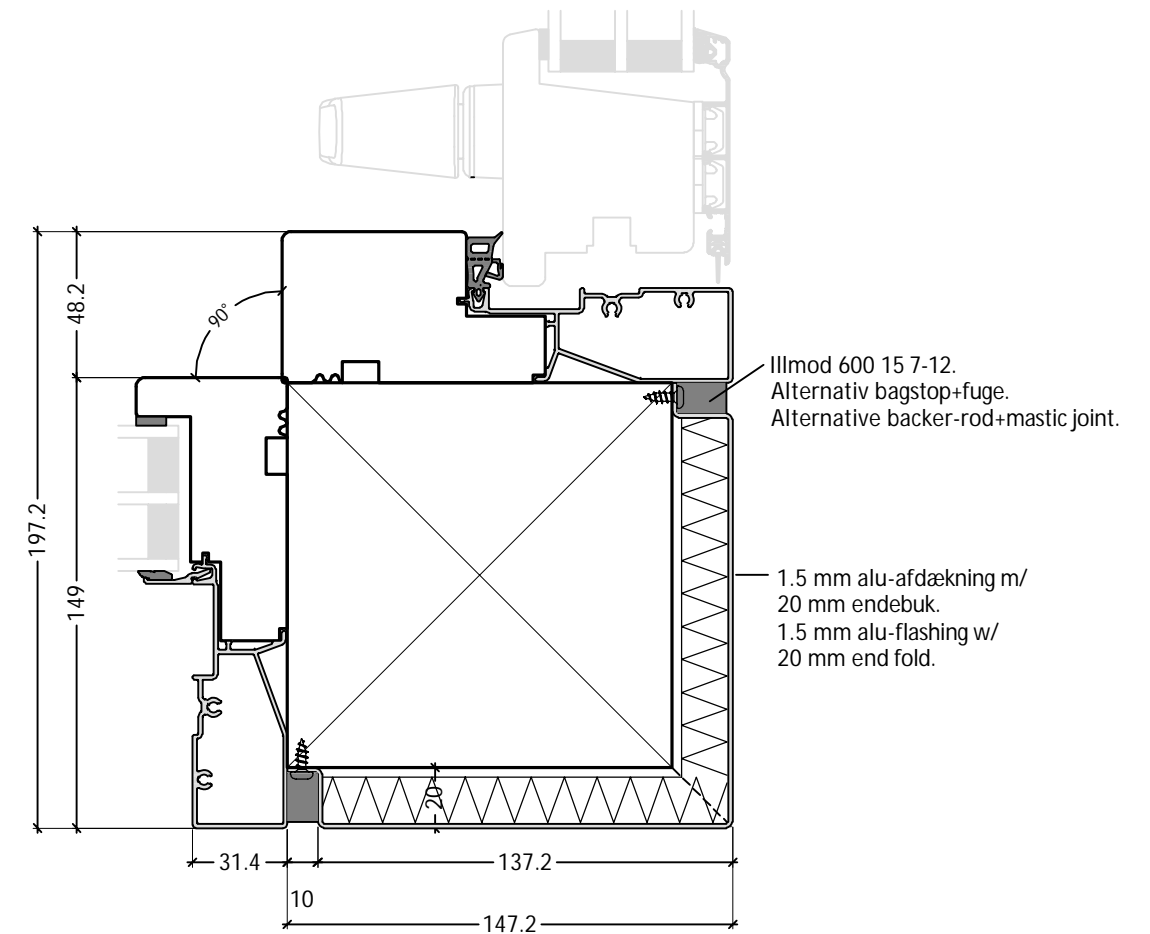

Standard løsning:
 Alu-afdækning er tilvalg.
 Special tilskårede træstolper er tilvalg.
 Nogle af typerne kan bestilles ved
 Idealcombi.
 Øvrige montage materialer leveres af
 montør.
 149 mm karm - 127.2x127.2 mm
 175 mm karm - 153.2x153.2 mm.
 Skruer afstande og -placering som
 standard montage.

Standard solution:
Alu-flashing is optional.
 Special cut wooden post is optional.
 Some of the types can be ordered
 by Idealcombi.
 Other installation materials by installer.
 149 mm karm - 127.2x127.2 mm
 175 mm karm - 153.2x153.2 mm.
 Fixing points and fixing areas as
 standard installation.

DK Standard hjørneløsning 90° - IC skydedør
 149/175 mm karm

www.idealcombi.dk

UK Standard corner solution 90° - IC sliding door
 149/175 mm frame

www.idealcombi.com

TYPE Frame IC

Rev. no. 01

Drawing no. FRAic-HJL111