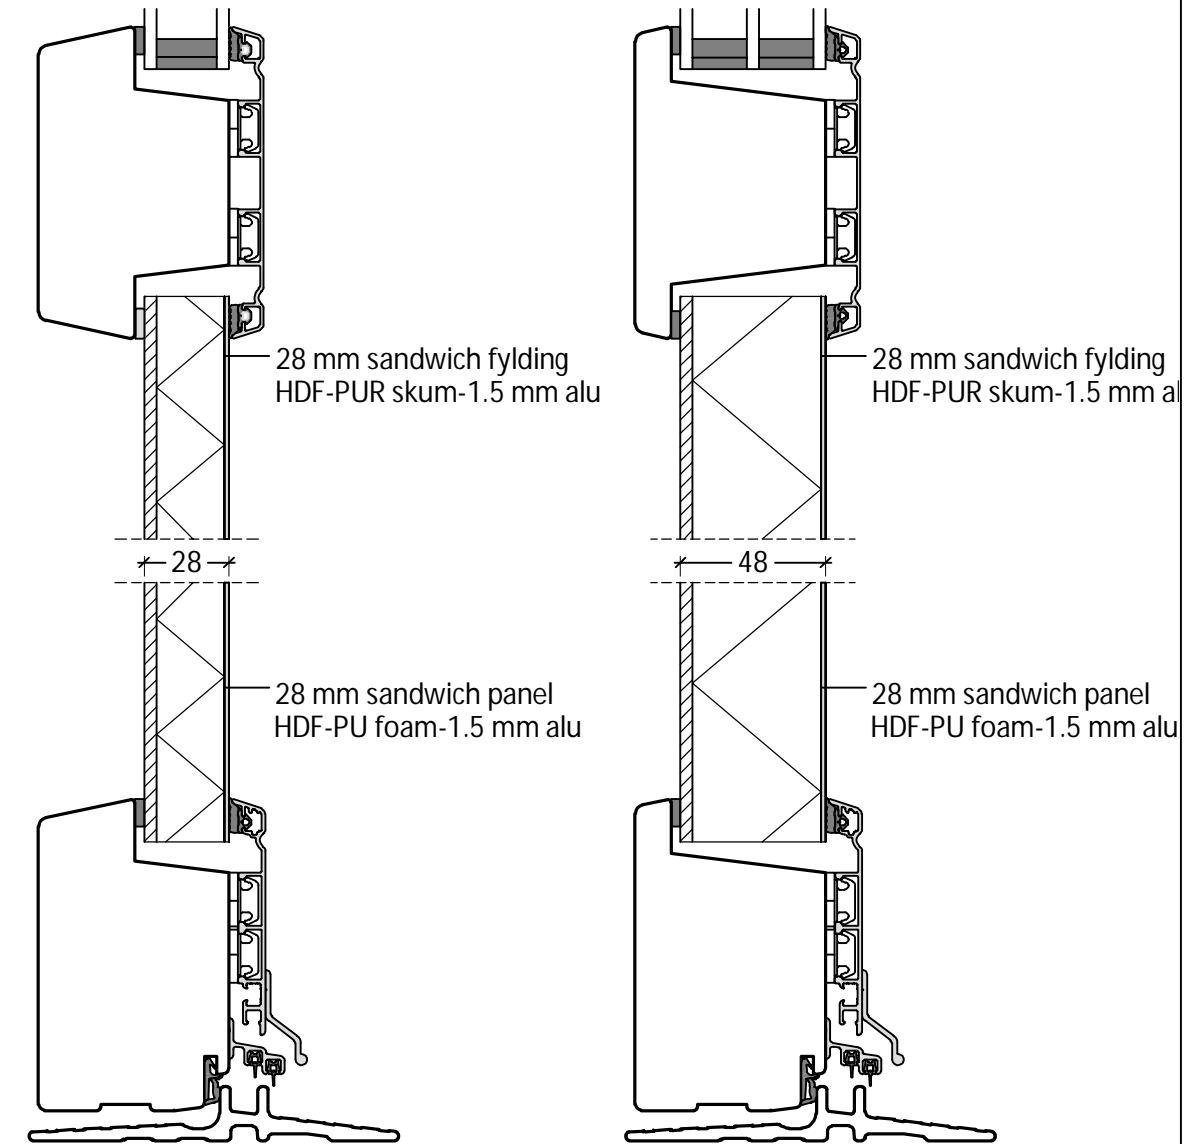

Udadgående

FRAic-FYL103-28U

FRAic-FYL101-48U

Indadgående

FRAic-FYL101-28I

FRAic-FYL101-48I

DK	Standard fylding - Dør	
	Sandwich fylding i ud- og indadgående dørramme	www.idealcombi.dk
UK	Standard panel - Doors	
	Sandwich panel in out- and inward opening door	www.idealcombi.com