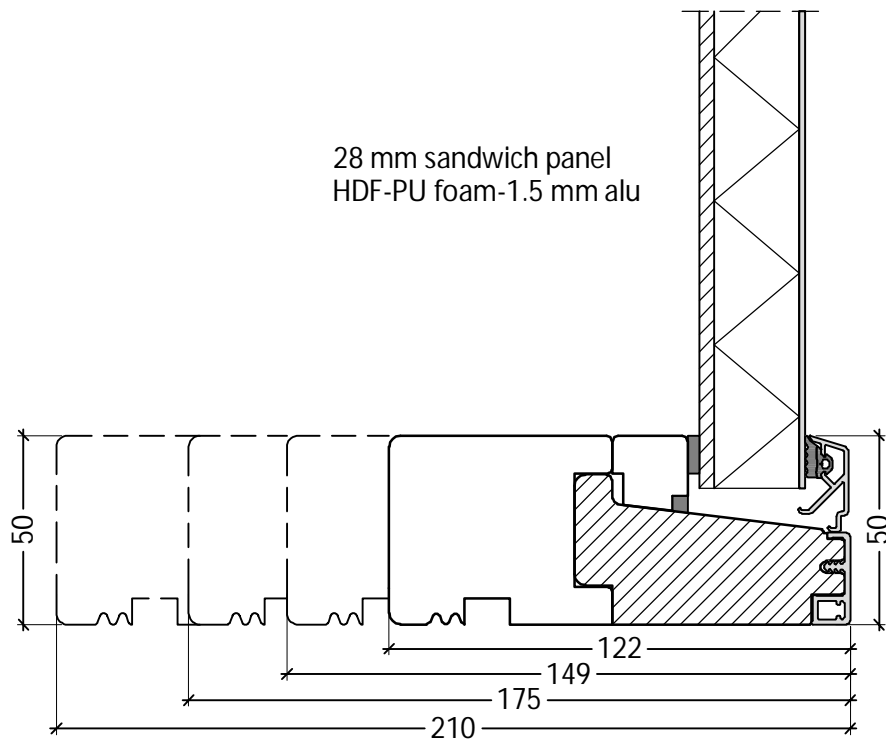

28 mm sandwich fylding
HDF-PUR skum-1.5 mm alu

28 mm sandwich panel
HDF-PU foam-1.5 mm alu

DK Standard fylding/brystning
28 mm sandwich fylding

www.idealcombi.dk

UK Standard panel/spandrel
28 mm sandwich panel

www.idealcombi.com

TYPE

Frame ic

Rev. no. 01

Drawing no. FRAic-FYL001

idealcombi
Udvikler vinduet