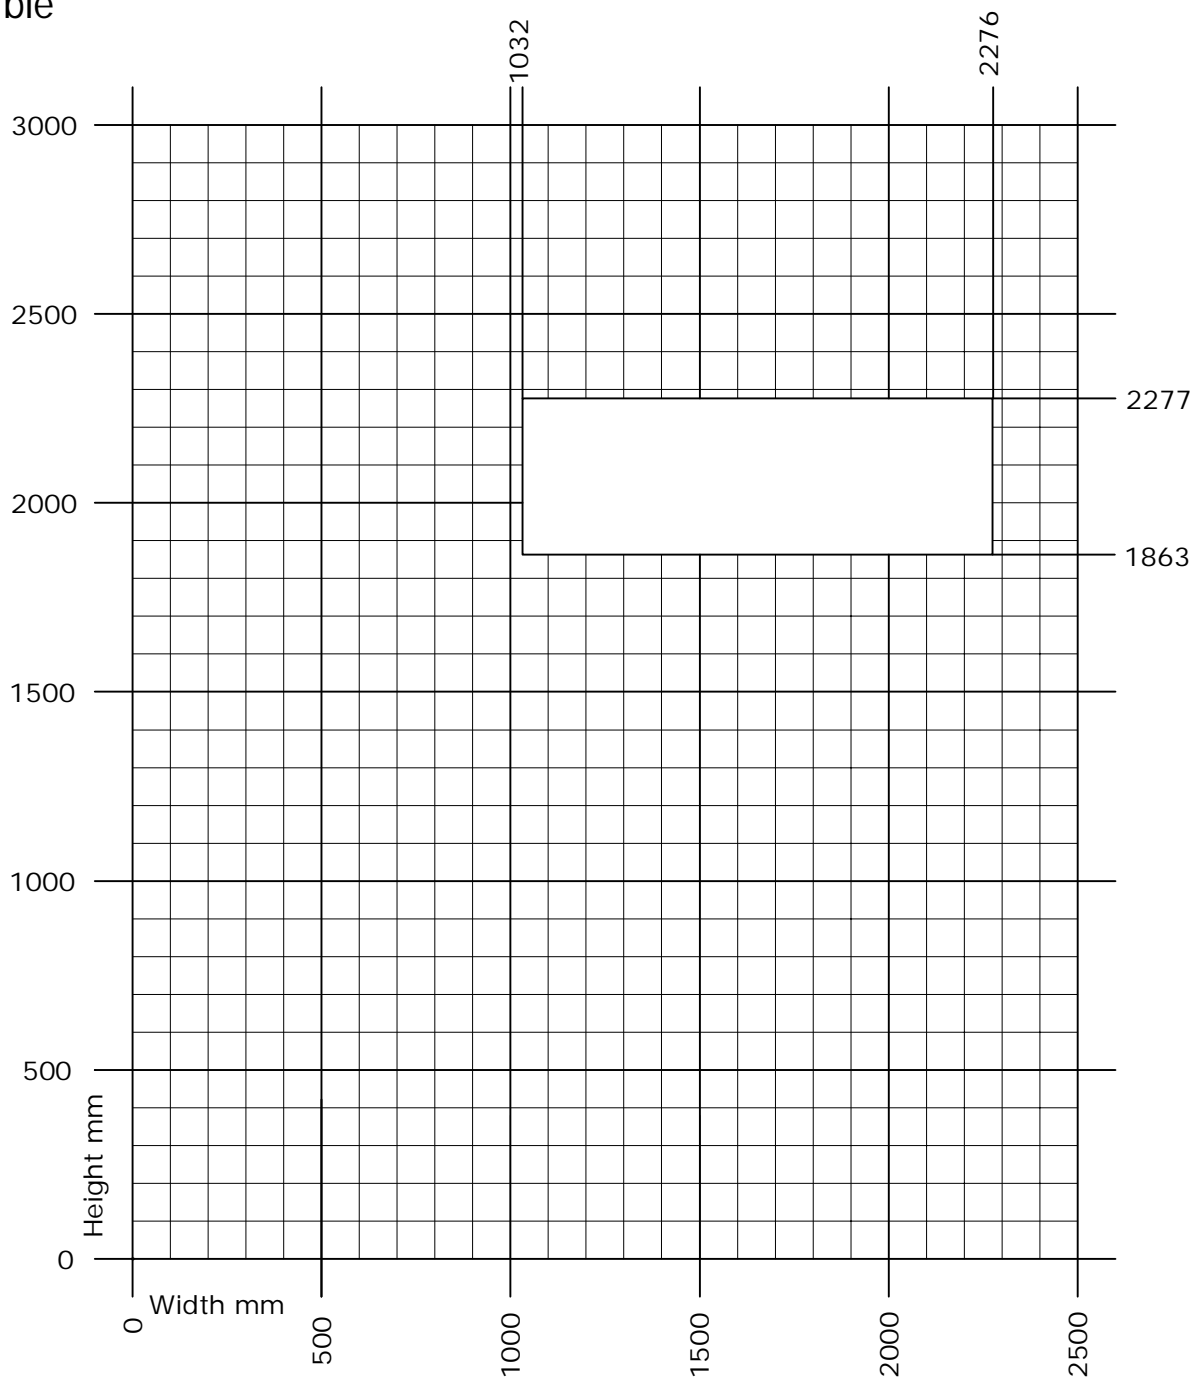

Frame ic/ Nation ic

Turn terrace door with low handle

Double

 Min. - Max. dim.

Sash weight max. 80 kg.

DK Min. - Max. måls tabel
Indadgående dreje dobbelt terrassedør med lav grebshøjde

www.idealcombi.dk

UK Min. - Max. dim. table
Inward opening turn double terrace door with low handle

www.idealcombi.com

TYPE

Frame ic inward opening

Rev. no. 01

Drawing no. UK-FRAic-GRA328B

idealcombi
Udvikler vinduet