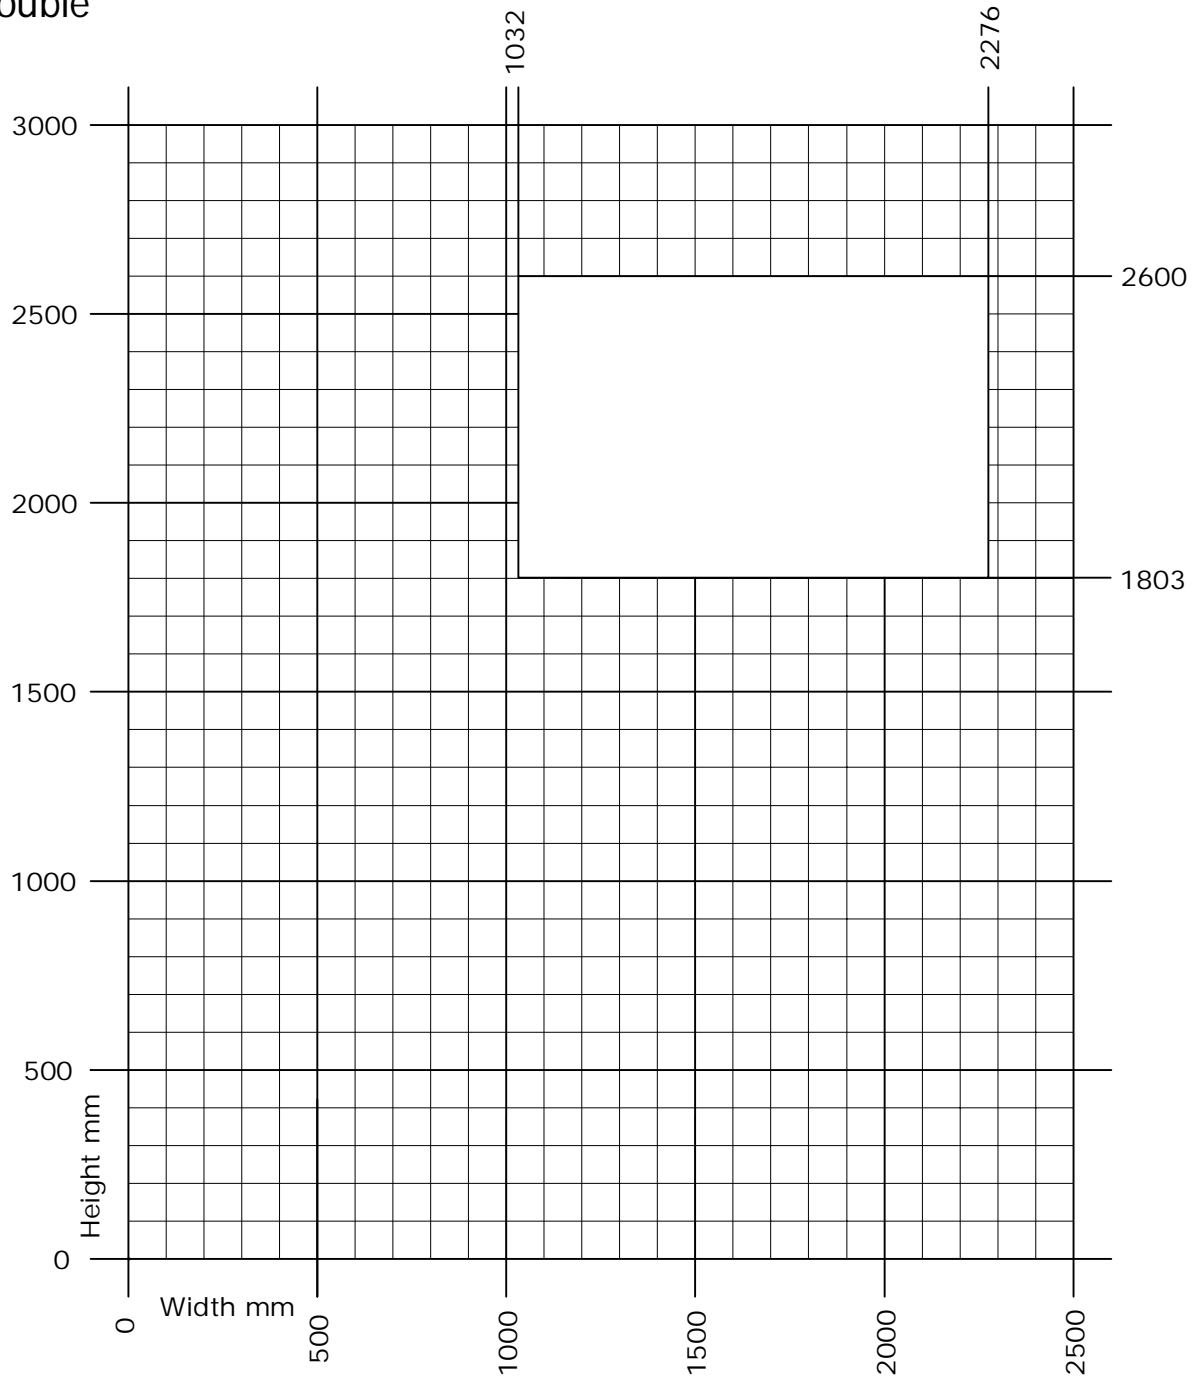

Frame ic/ Nation ic Turn terrace door

Double

 Min. - Max. dim.

Sash weight max. 80 kg.

DK Min. - Max. måls tabel
Indadgående dreje dobbelt terrassedør

www.idealcombi.dk

UK Min. - Max. dim. table
Inward opening turn double terrace door

www.idealcombi.com

TYPE

Frame ic inward opening

Rev. no. 01

Drawing no. UK-FRAic-GRA328A

idealcombi
Udvikler vinduet