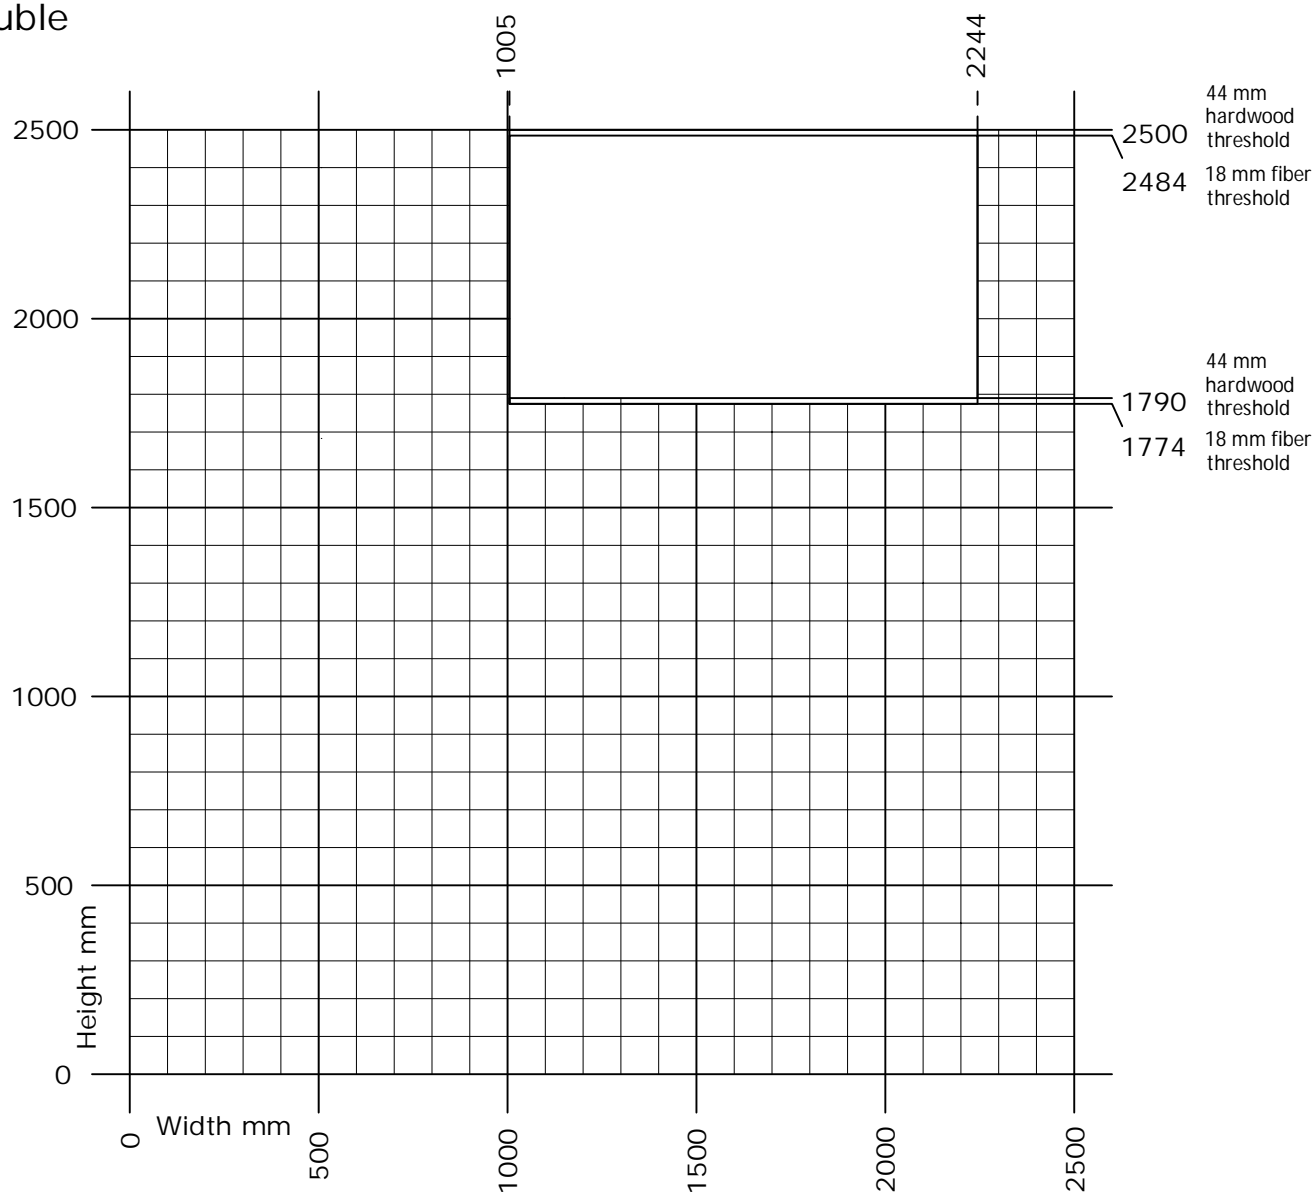

# Frame ic / Nation ic

## Inward opening entrance door

Double

Min. - Max. dim.

Sash weight max. 90 kg.

+10 hinge and sash width <937 mm, sash weight max. 70 kg.

+10 hinge and sash width <936 mm, sash weight max. 60 kg.

DK Min. - Max. mål  
Indadgående dobbelt facadedør

[www.idealcombi.dk](http://www.idealcombi.dk)

UK Min. - Max. dim  
Inward opening double entrance door

[www.idealcombi.com](http://www.idealcombi.com)

TYPE

Frame ic

Rev. no. 04

Drawing no. UK-FRAic-GRA322

**idealcombi**  
Udvikler vinduet