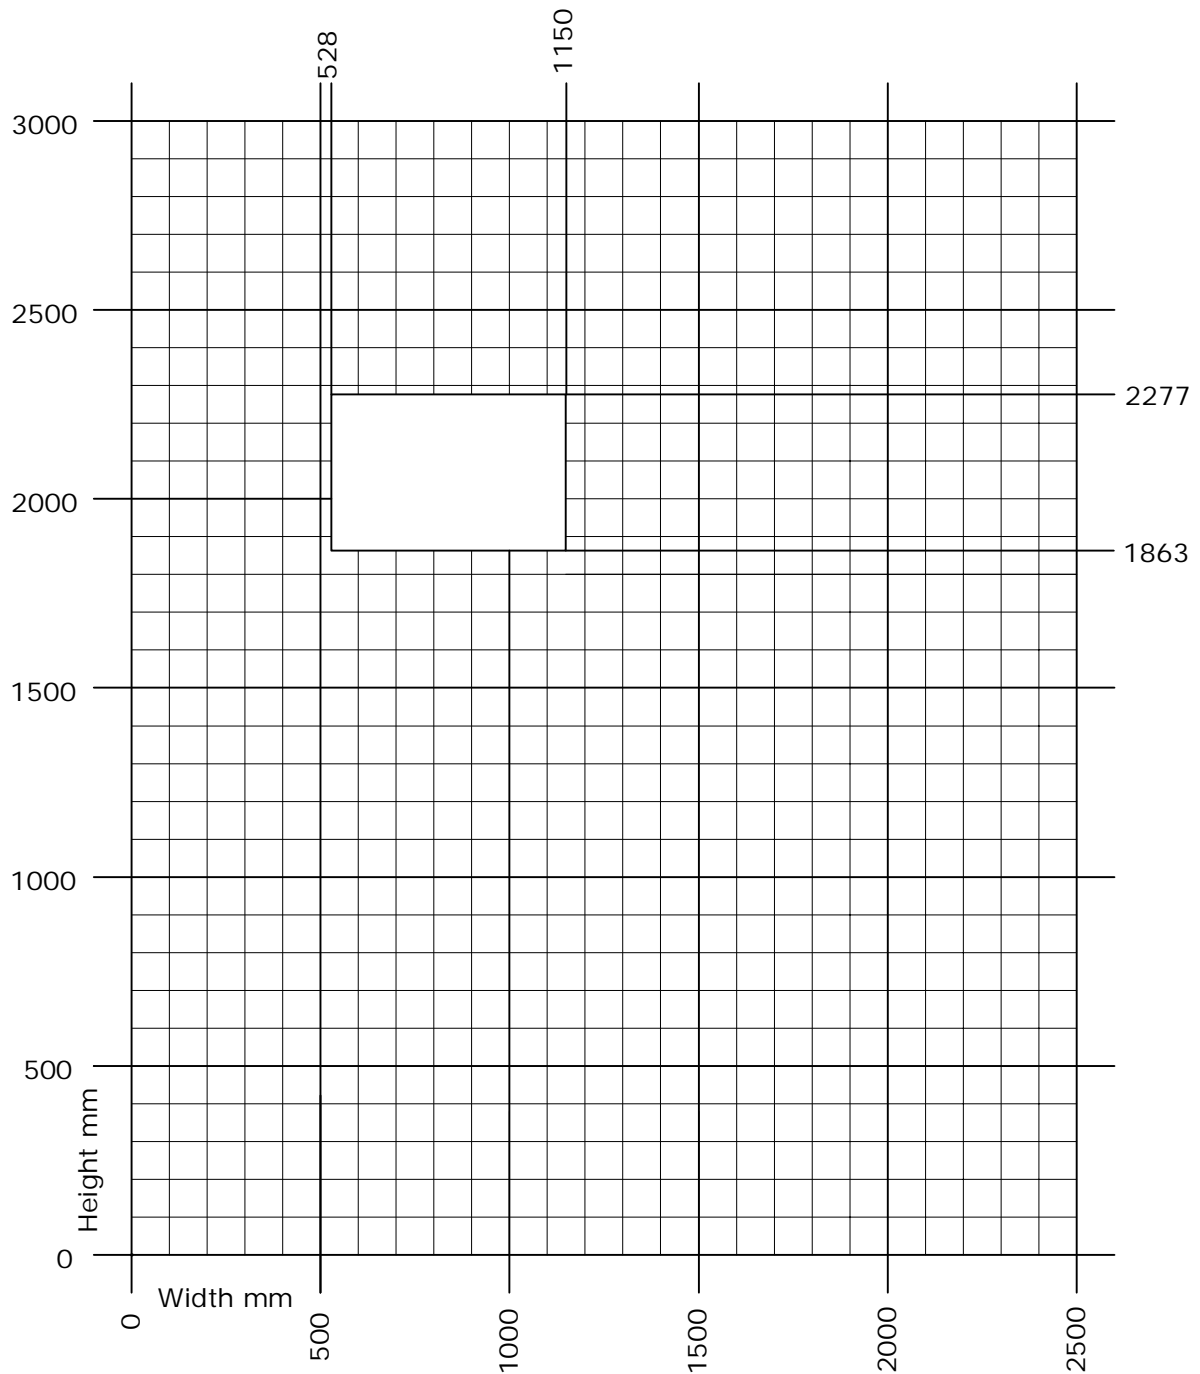

Frame ic/ Nation ic

Turn terrace door with low handle

Double

 Min. - Max. dim.

Sash weight max. 80 kg.

DK Min. - Max. måls tabel
Indadgående dreje dobbelt terrassedør med lav grebshøjde

www.idealcombi.dk

UK Min. - Max. dim. table
Inward opening turn double terrace door with low handle