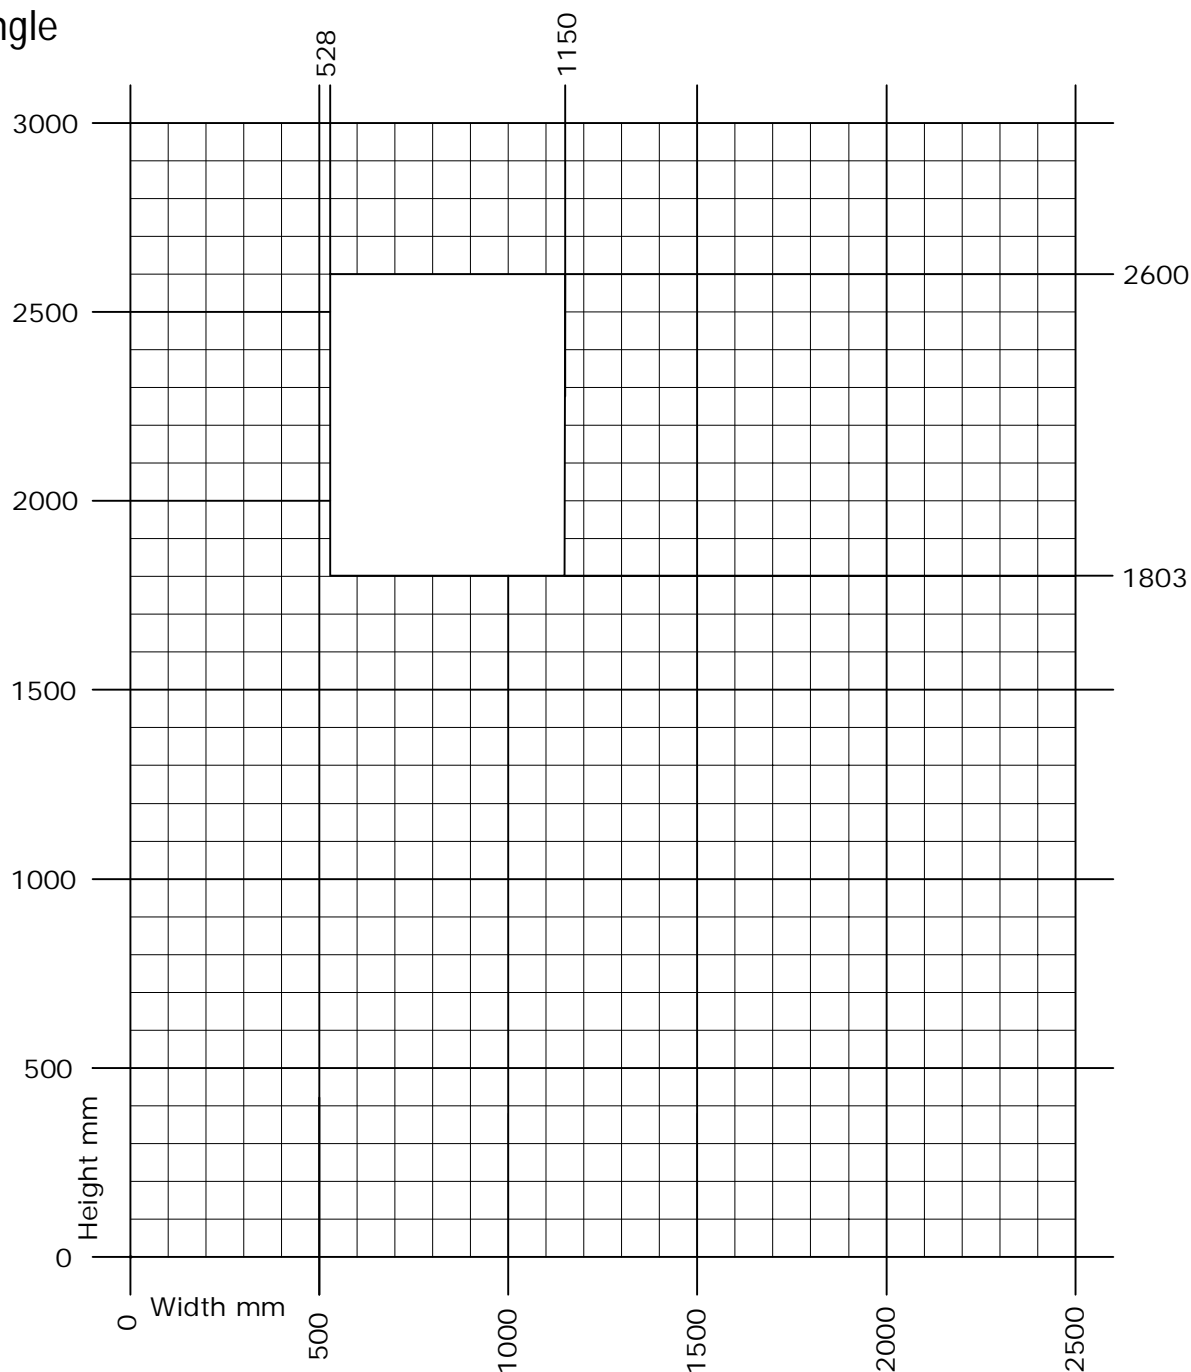

# Frame ic/ Nation ic Turn terrace door

Single

 Min. - Max. dim.

Sash weight max. 80 kg.

DK Min. - Max. måls tabel  
Indadgående dreje terrassedør

[www.idealcombi.dk](http://www.idealcombi.dk)

UK Min. - Max. dim. table  
Inward opening turn terrace door

[www.idealcombi.com](http://www.idealcombi.com)

TYPE

Frame ic inward opening

Rev. no. 01

Drawing no. UK-FRAic-GRA228A

**idealcombi**  
Udvikler vinduet