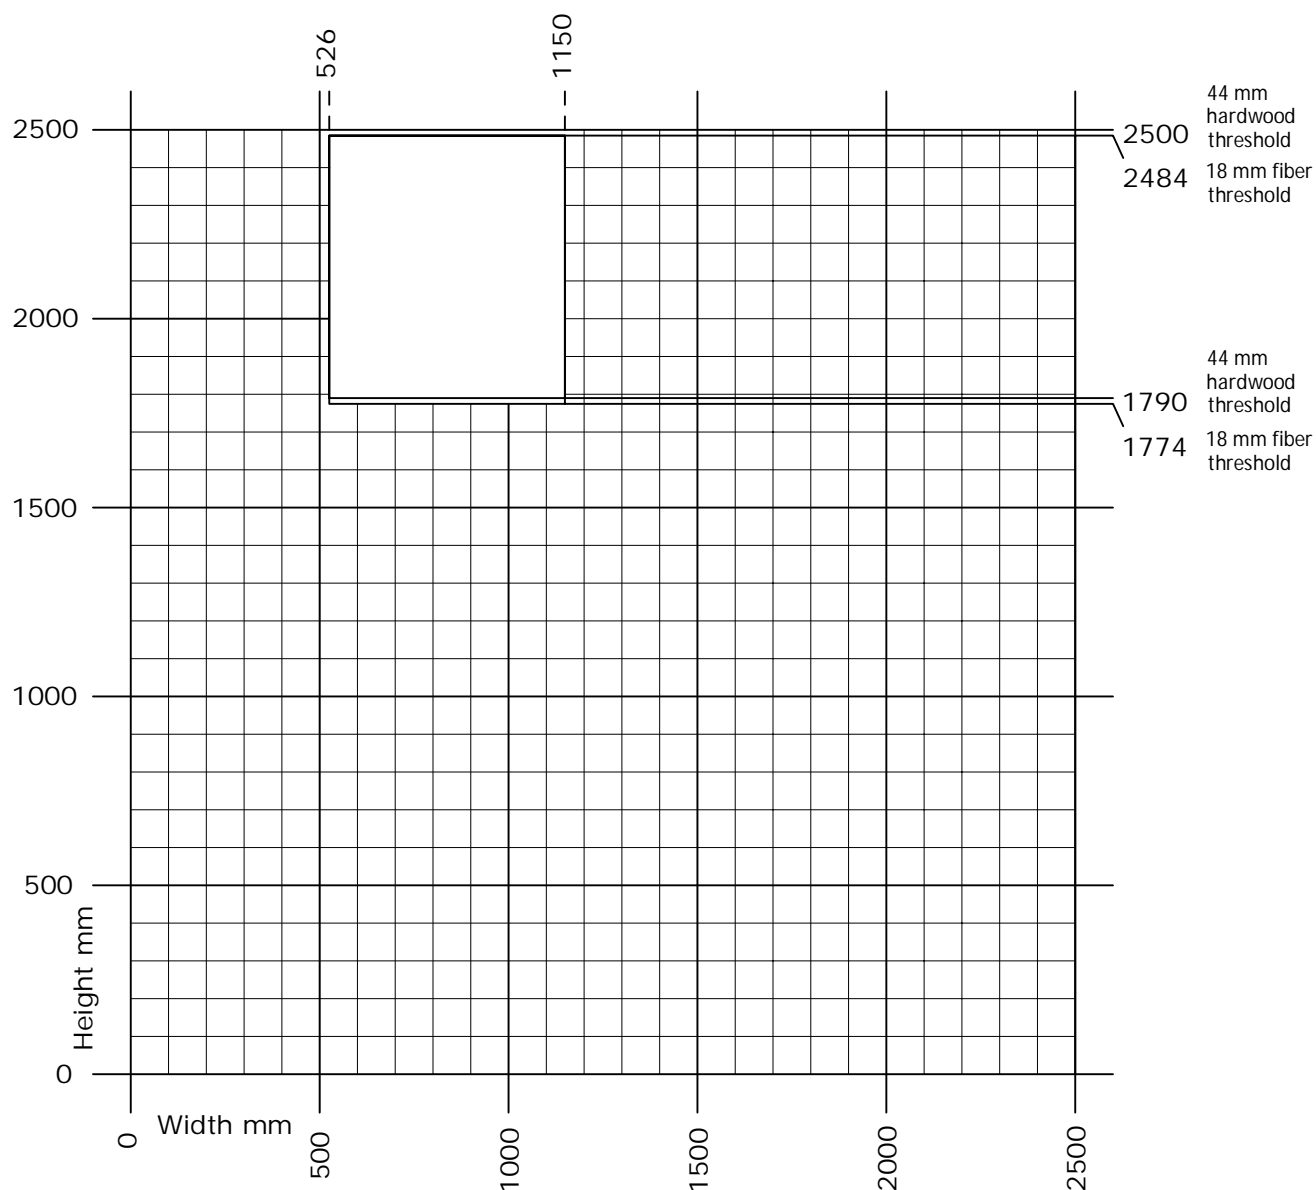

# Frame ic / Nation ic

## Inward opening entrance door

Single

Sash weight max. 90 kg.  
 + 10 hinge and sash width < 937 mm, sash weight max. 70 kg.  
 + 10 hinge and sash width < 936 mm, sash weight max. 60 kg.

 Min. - Max. dim

DK Min. - Max. mål  
 Indadgående enkelt facadedør

[www.idealcombi.dk](http://www.idealcombi.dk)

UK Min. - Max. dim  
 Inward opening entrance door

[www.idealcombi.com](http://www.idealcombi.com)

TYPE

Frame ic