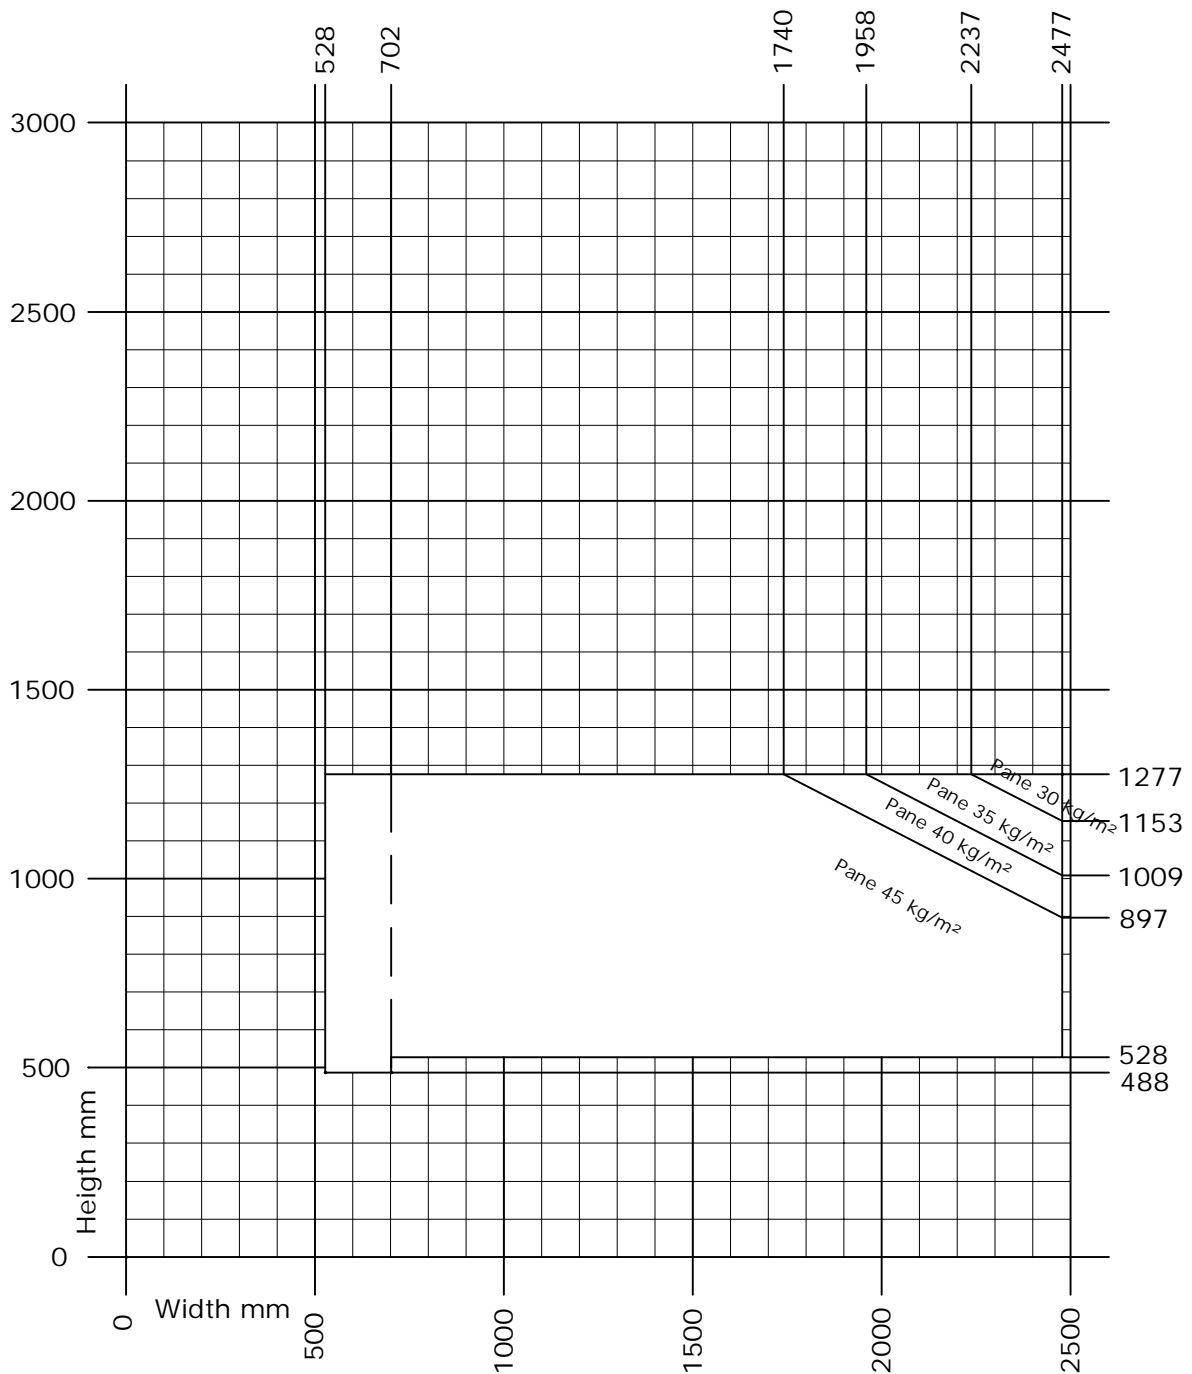

Frame ic/ Nation ic

Tilt window with handle at the top

 Min. - Max. dim

Sash weight max. 80 kg.

DK Min. - Max. måls tabel
Indadgående kip vindue med greb i toppen

www.idealcombi.dk

UK Min. - Max. dim. table
Inward opening tilt window with handle at the top

www.idealcombi.com

TYPE Rev. no. 01

Frame ic indadgående

Drawing no. UK-FRAic-GRA209B

idealcombi
Udvikler vinduet