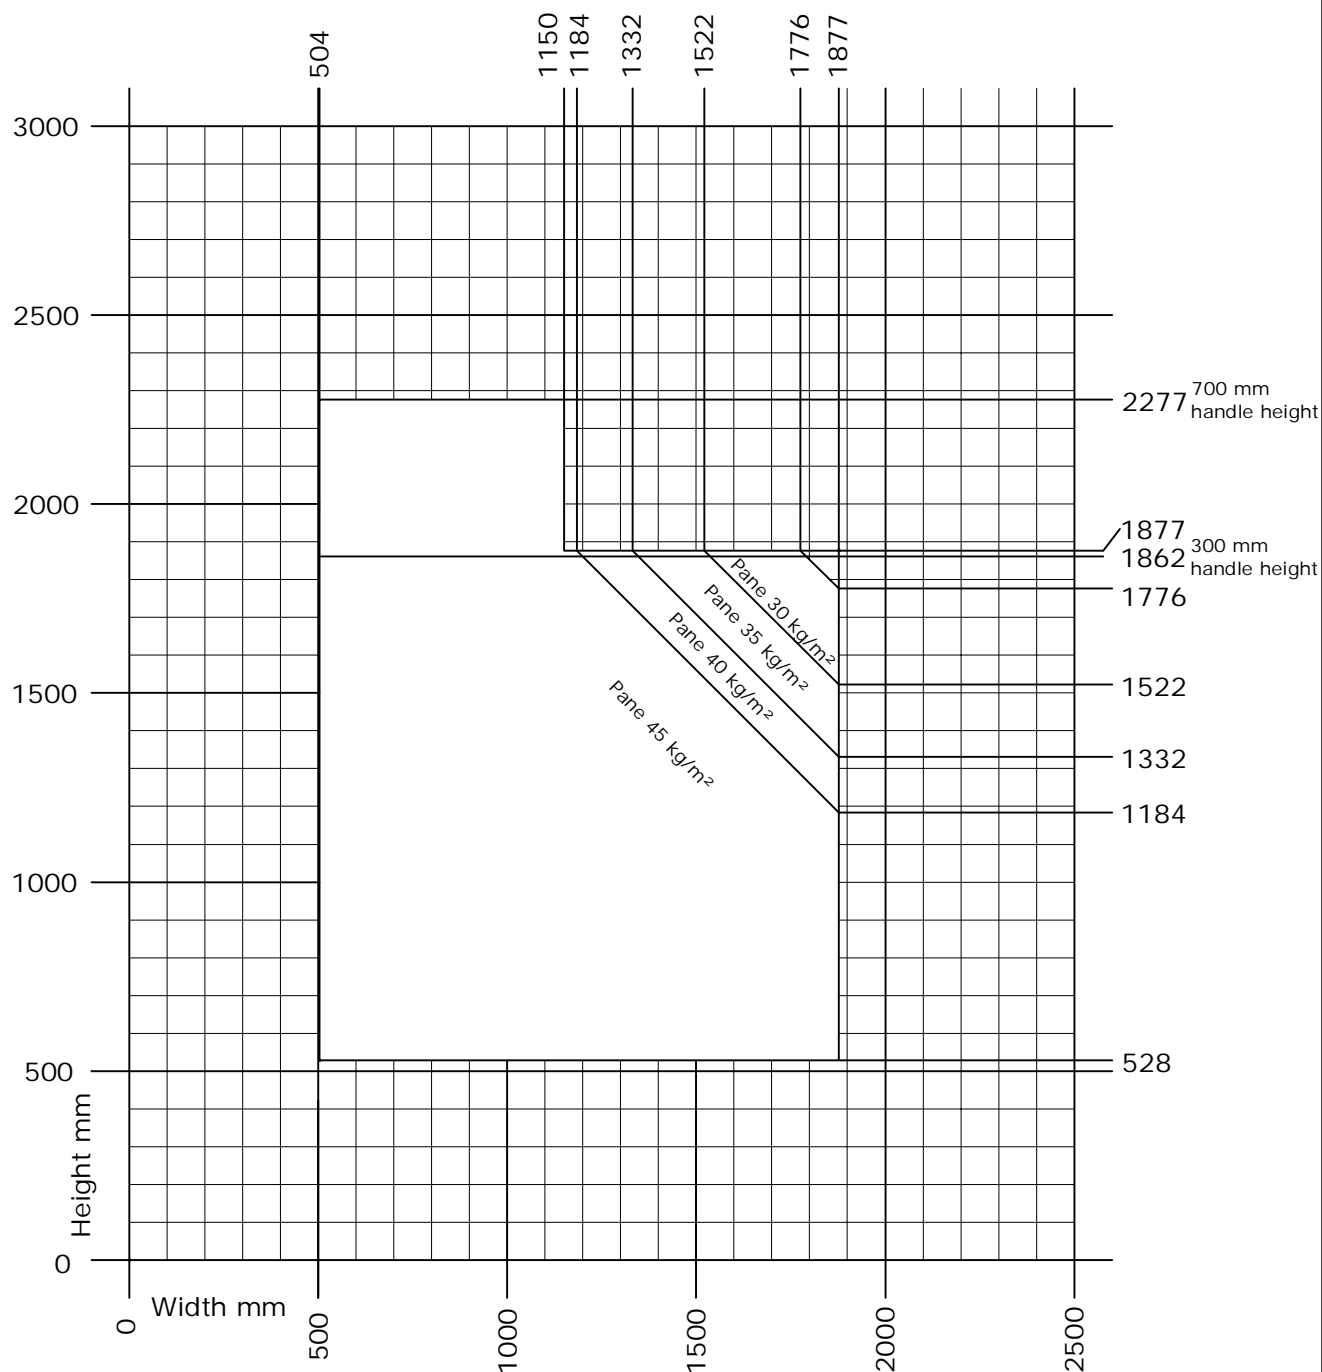

Frame ic/ Nation ic

Tilt window with handle on the side

Low handle

 Min. - Max. dim

Sash weight max. 80 kg.

DK Min. - Max. måls tabel
Indadgående kip vindue med greb i siden og lav grebshøjde

www.idealcombi.dk

UK Min. - Max. dim. table
Inward opening tilt window with low handle on the side

www.idealcombi.com

TYPE Rev. no. 01

Frame ic indadgående

Drawing no. UK-FRAic-GRA209AA

idealcombi
Udvikler vinduet