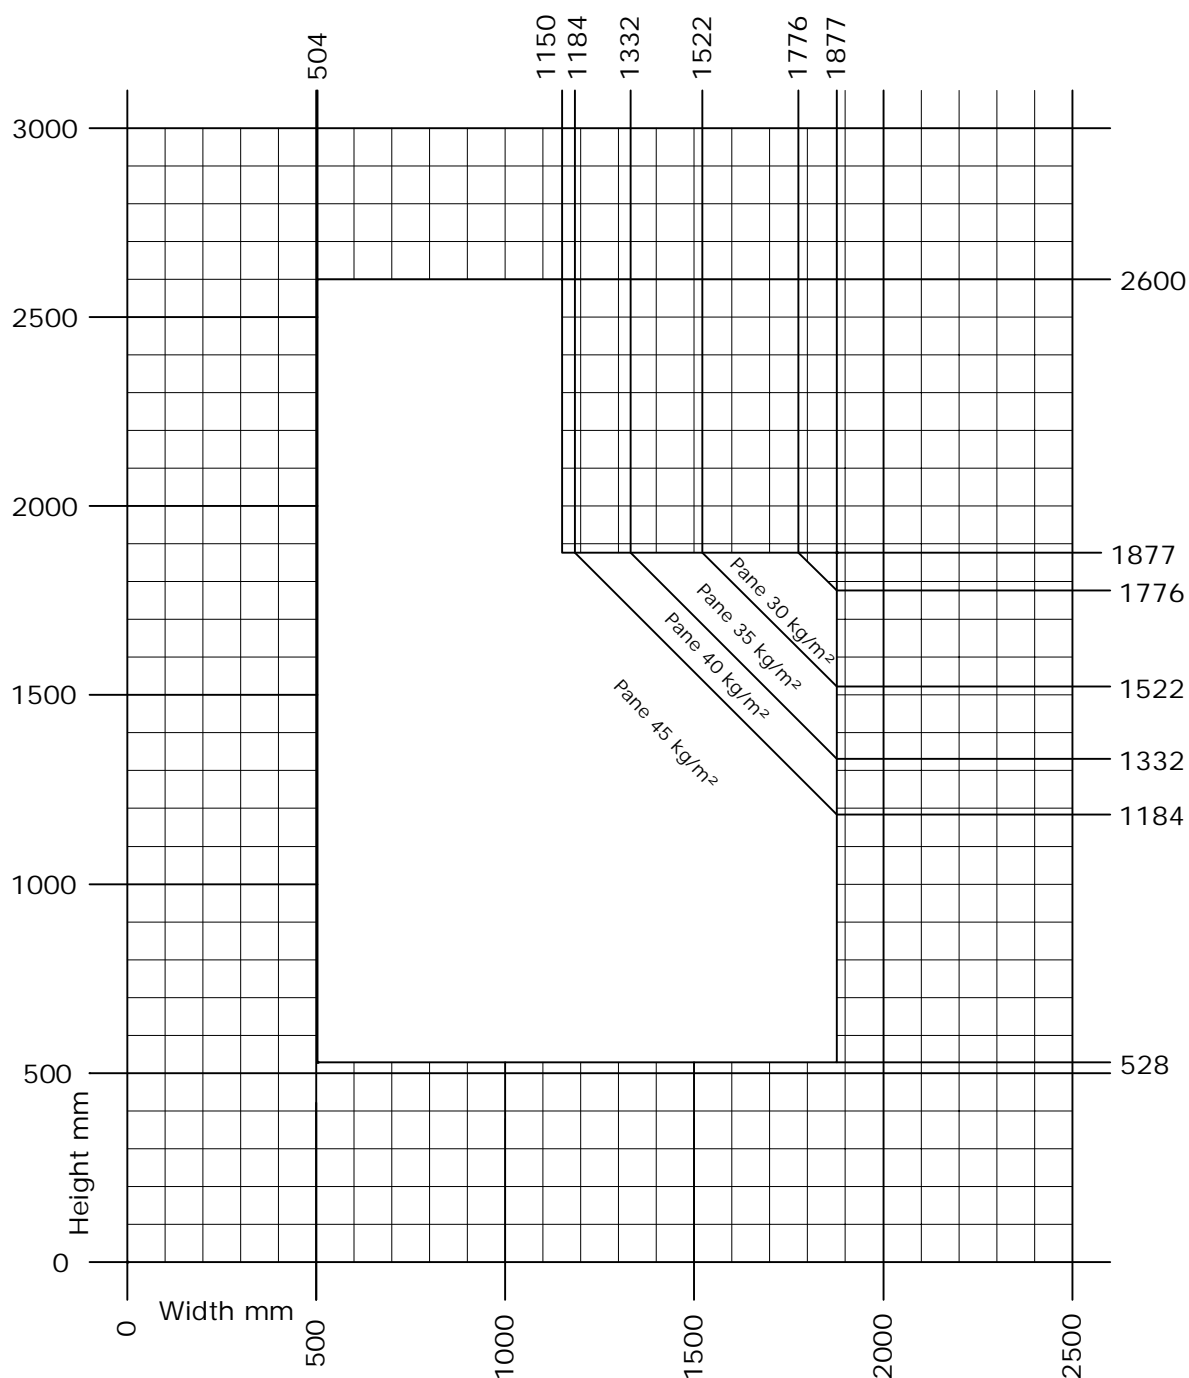

Frame ic/ Nation ic

Tilt window with handle on the side

Min. - Max. dim

Sash weight max. 80 kg.

DK Min. - Max. måls tabel
Indadgående kip vindue med greb i siden

www.idealcombi.dk

UK Min. - Max. dim. table
Inward opening tilt window with handle on the side

www.idealcombi.com

TYPE Rev. no. 01

Frame ic indadgående

Drawing no. UK-FRAic-GRA209A

idealcombi
Udvikler vinduet