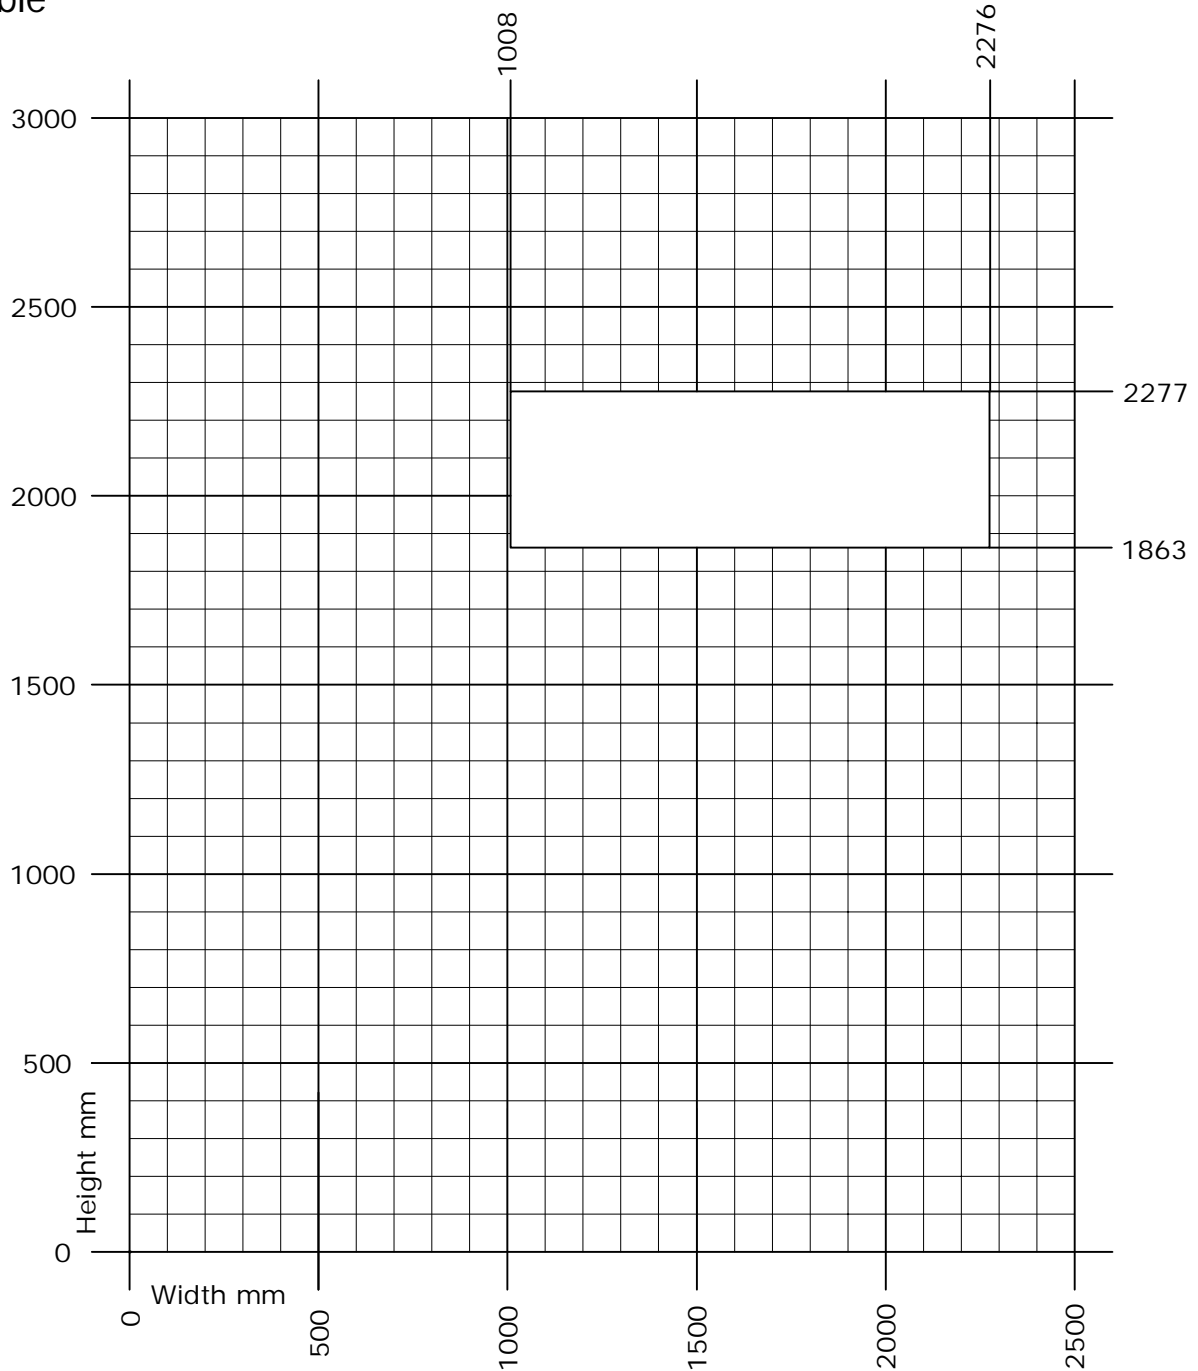

# Frame ic/ Nation ic

## Tilt/turn terrace door with low handle

Double

 Min. - Max. dim.

Sash weight max. 80 kg.

DK Min. - Max. måls tabel  
Indadgående kip/dreje dobbelt terrassedør med lav grebshøjde

[www.idealcombi.dk](http://www.idealcombi.dk)

UK Min. - Max. dim. table  
Inward opening tilt/turn double terrace door with low handle

[www.idealcombi.com](http://www.idealcombi.com)

TYPE Frame ic inward opening Rev. no. 01  
Drawing no. UK-FRAic-GRA128B