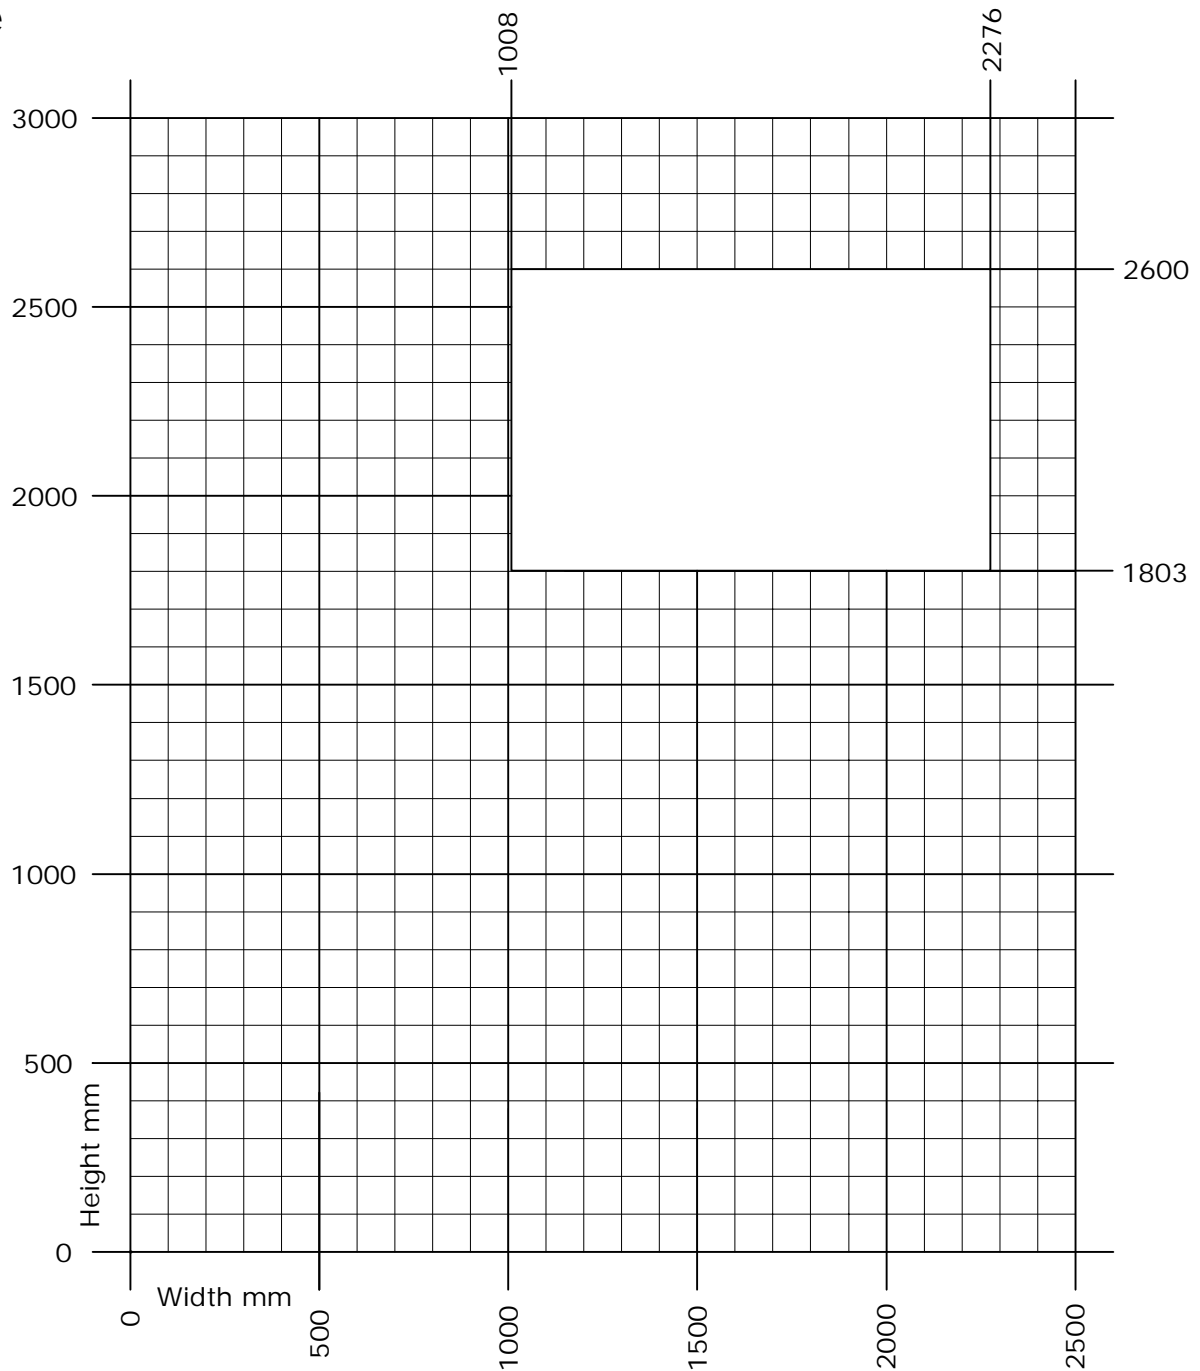

Frame ic/ Nation ic Tilt/turn and Turn/tilt terrace door

Double

 Min. - Max. dim.

Sash weight max. 80 kg.

DK Min. - Max. måls tabel
Indadgående dreje/kip og kip/dreje dobbelt terrassedør

www.idealcombi.dk

UK Min. - Max. dim. table
Inward opening turn/tilt and tilt/turn double terrace door

www.idealcombi.com

TYPE **Frame ic inward opening** Rev. no. 01
Drawing no. UK-FRAic-GRA128A

idealcombi
Udvikler vinduet