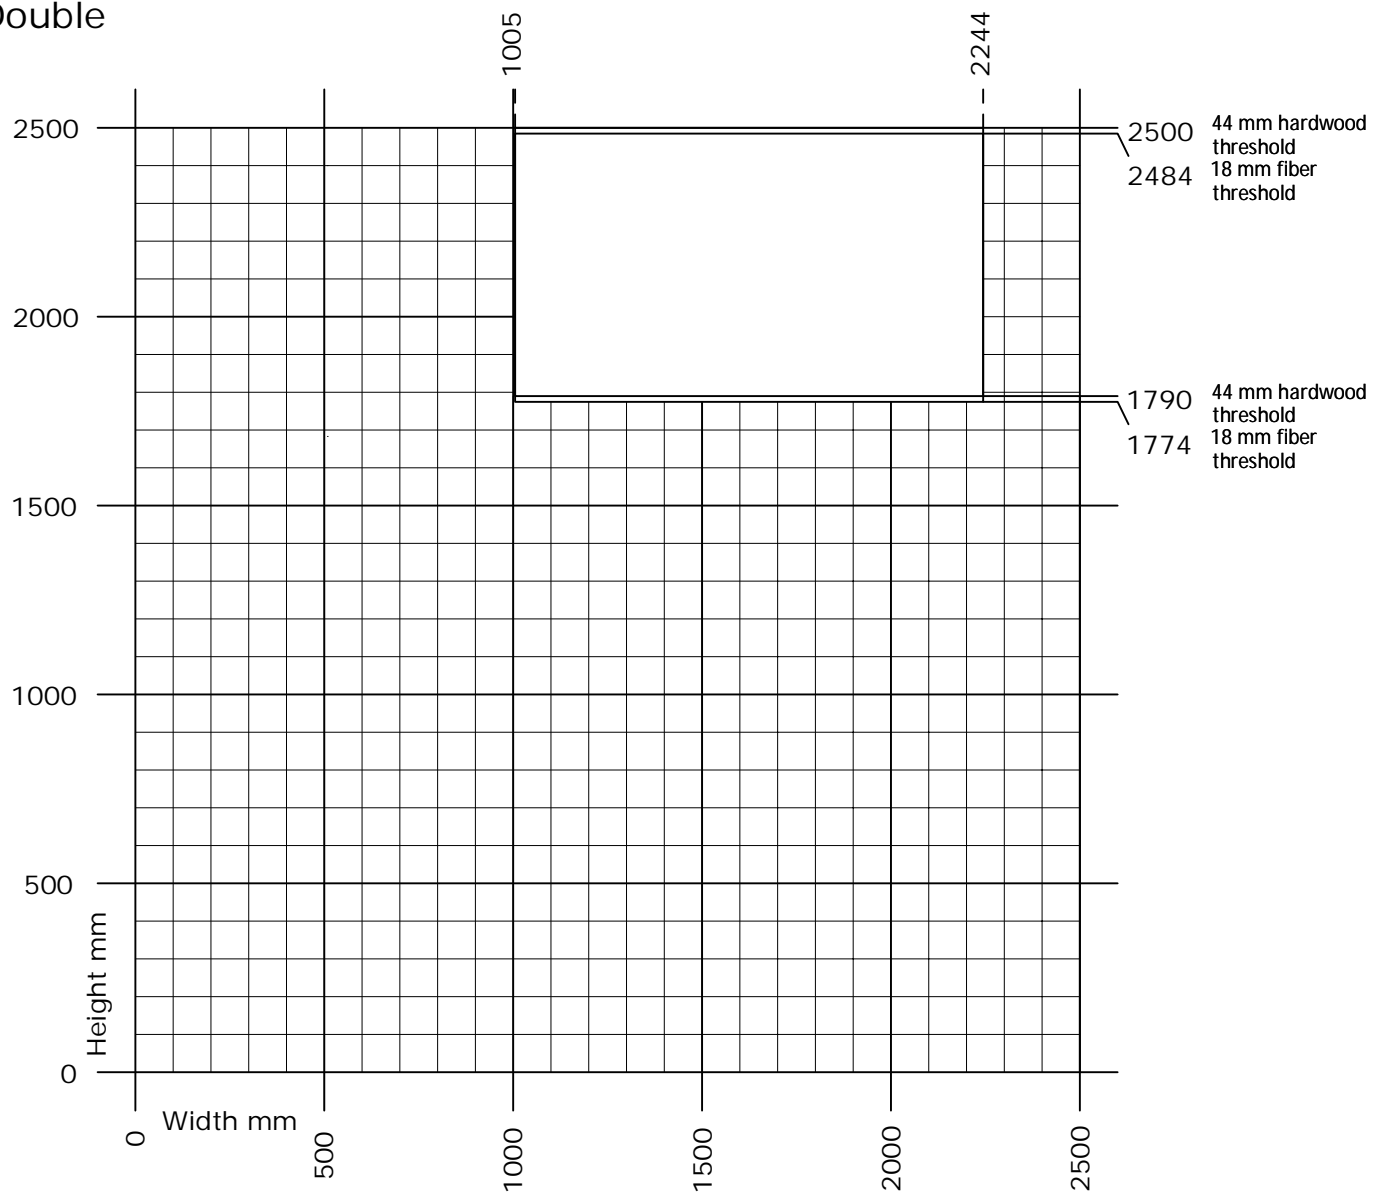

# Frame ic / Nation ic Inward opening flush door

Double

Min. - Max. dim.

Sash weight max. 90 kg.

+10 hinge and sash width <937 mm, sash weight max. 70 kg.

+10 hinge and sash width <936 mm, sash weight max. 60 kg.

DK Min. - Max. mål  
Indadgående dobbelt pladedør

[www.idealcombi.dk](http://www.idealcombi.dk)

UK Min. - Max. dim  
Inward opening double flush door

[www.idealcombi.com](http://www.idealcombi.com)

TYPE

Frame ic