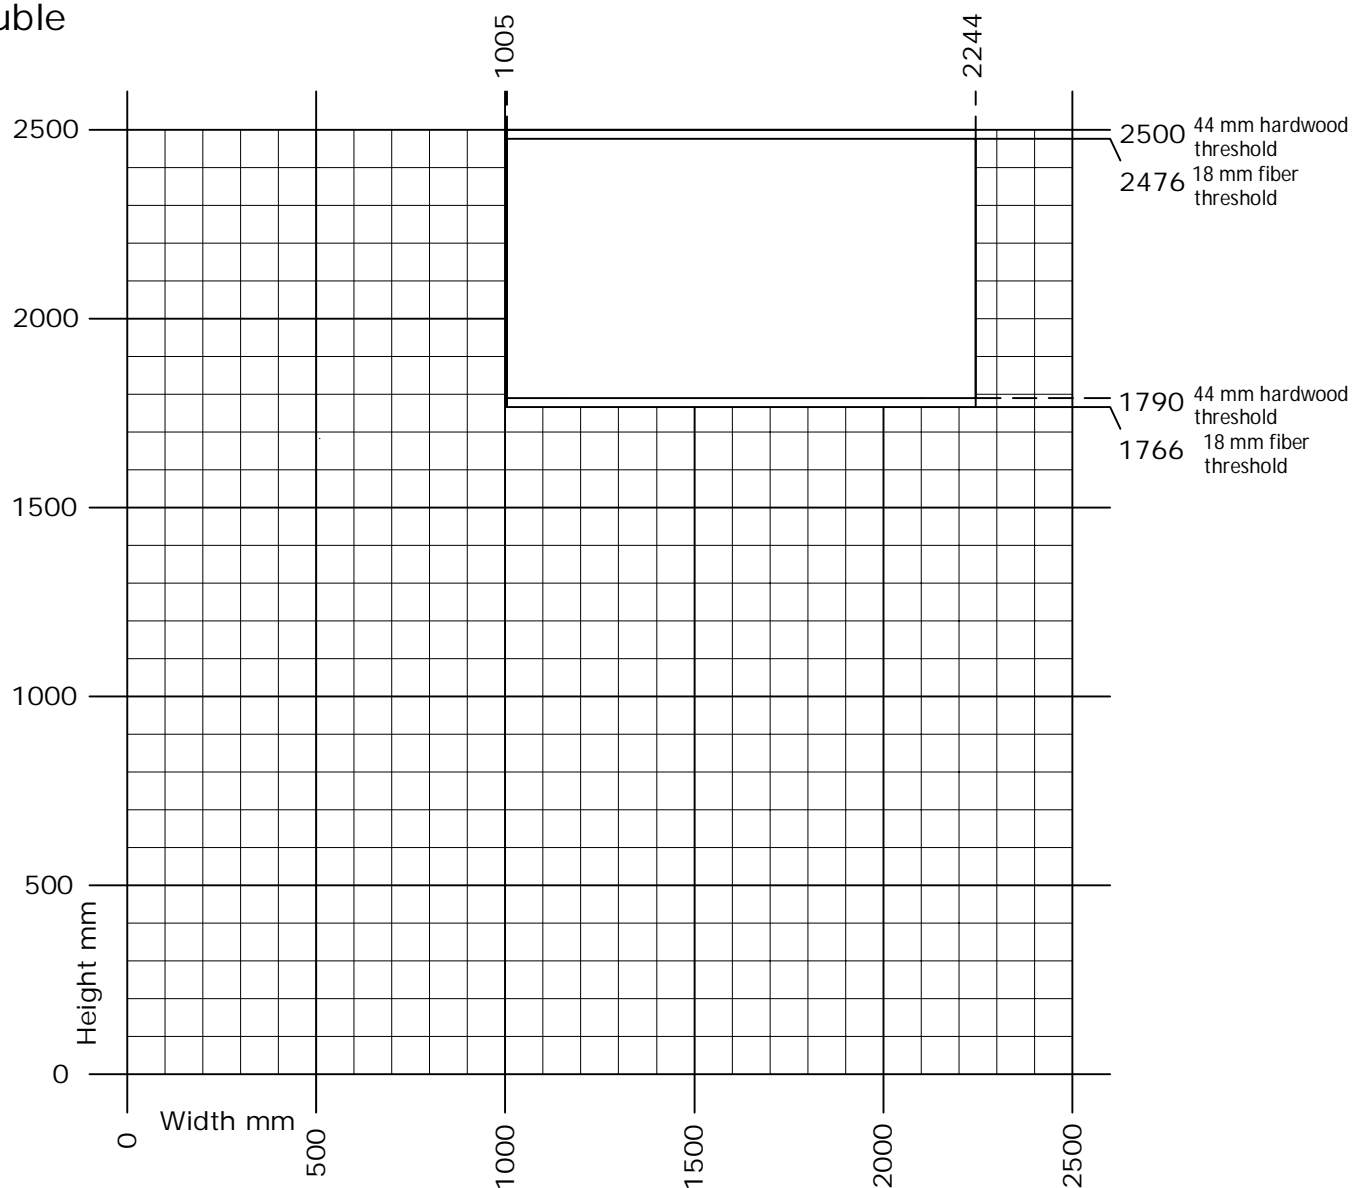

Frame ic / Nation ic

Outward opening flush door

Double

Min. - Max. dim.

Sash weight max. 90 kg.
 +10 hinge and sash width <937 mm, sash weight max. 70 kg.
 +10 hinge and sash width <936 mm, sash weight max. 60 kg.

| | | |
|----|--|--|
| DK | Min. - Max. mål Udadgående dobbelt pladedør | www.idealcombi.dk |
| UK | Min. - Max. dim Outward opening double flush door | www.idealcombi.com |

TYPE

Frame ic

Rev. no. 04

Drawing no. UK-FRAic-GRA124