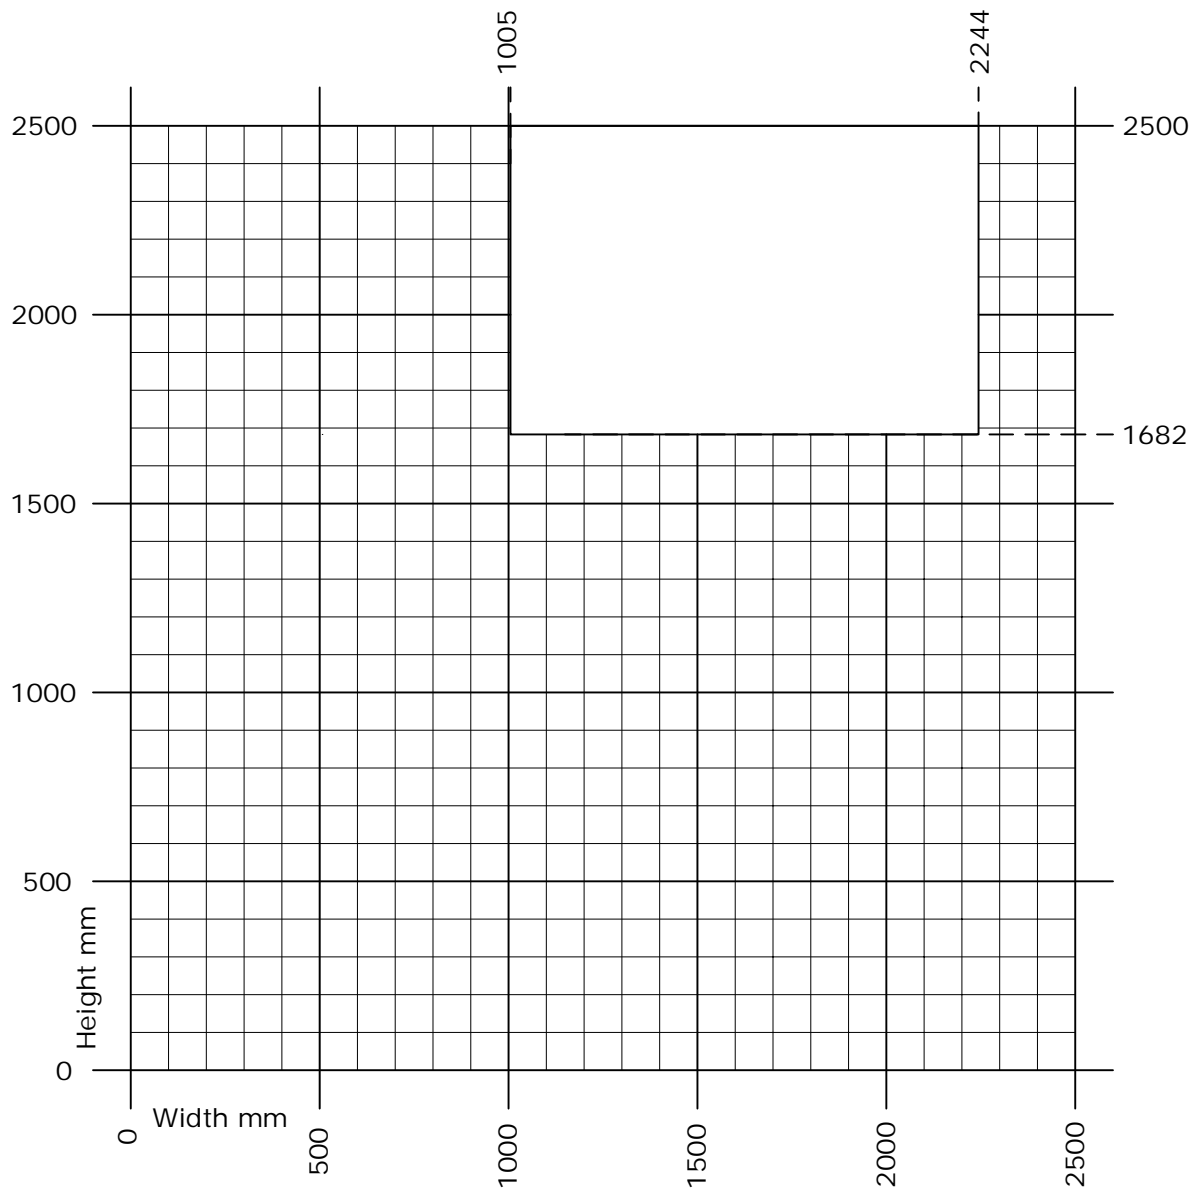

Frame ic / Nation ic

Inward opening terrace door

Dobble

Sash weight max. 90 kg.

+ 10 hinge and sash width < 937 mm, sash weight max. 70 kg.

+ 10 hinge and sash width < 936 mm, sash weight max. 60 kg.

Min. - Max. mål

DK Min. - Max. mål
Indadgående dobbelt terrassedør

www.idealcombi.dk

UK Min. - Max. dim
Inward opening double terrace door

www.idealcombi.com

TYPE

Frame ic

Rev. no. 04

Drawing no. UK-FRAic-GRA122