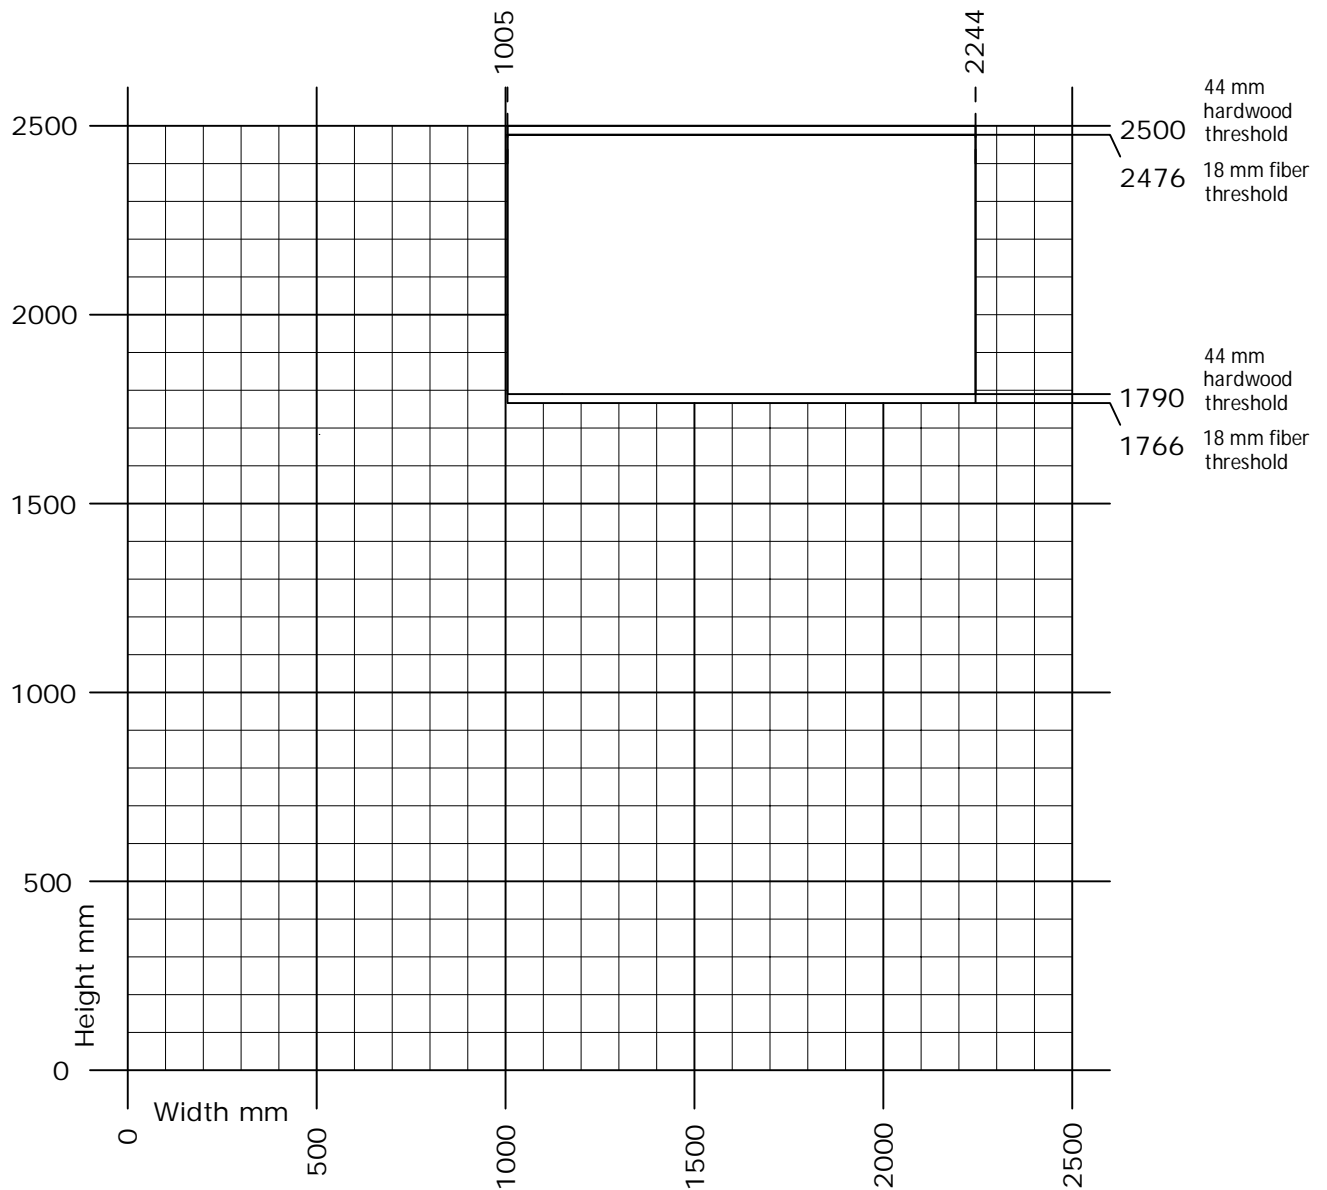

Frame ic / Nation ic

Outward opening entrance door

Double

Sash weight max. 90 kg.

+10 hinge and sash width <937 mm, sash weight max. 70 kg.

+10 hinge and sash width <936 mm, sash weight max. 60 kg.

 Min. - Max. dim.

DK	Min. - Max. mål Udadgående dobbelt facadedør	www.idealcombi.dk
UK	Min. - Max. dim Outward opening double entrance door	www.idealcombi.com

TYPE

Frame ic

Rev. no. 04

Drawing no. UK-FRAic-GRA121

idealcombi
Udvikler vinduet