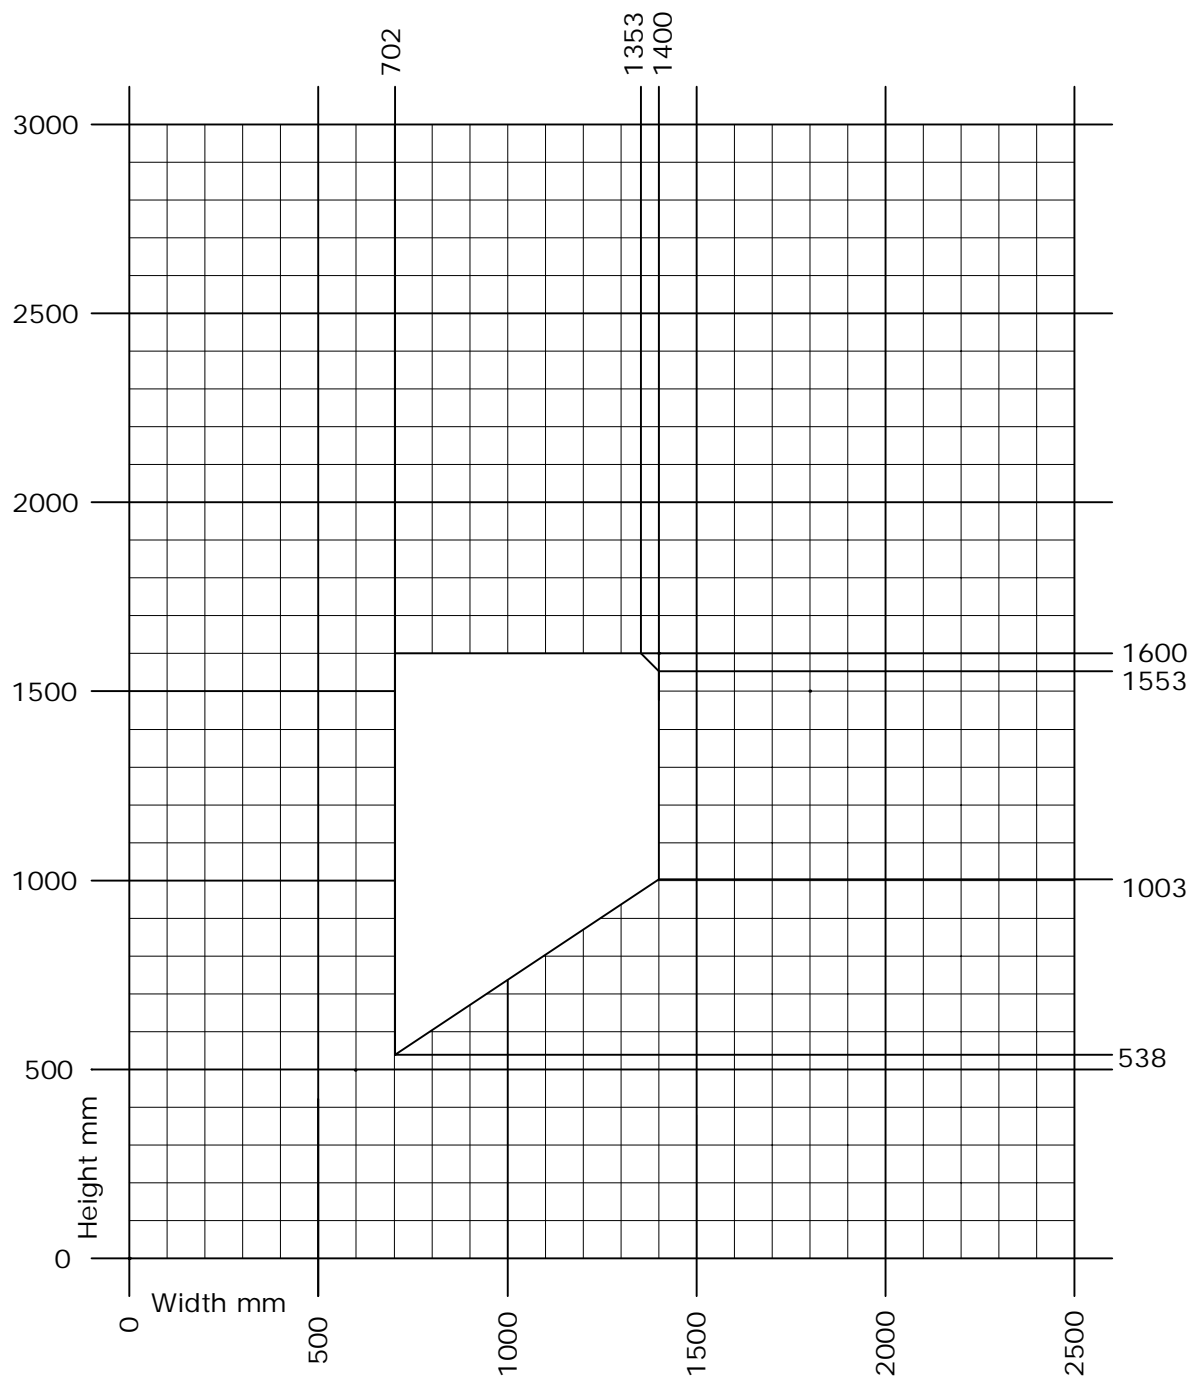

# Frame ic/ Nation ic

## Turn window with handle at the bottom

Min. - Max. dim.

Sash weight max. 80 kg.

DK Min. - Max. måls tabel  
Indadgående dreje vindue med greb i bunden

[www.idealcombi.dk](http://www.idealcombi.dk)

UK Min. - Max. dim. table  
Inward opening turn window with handle at the bottom