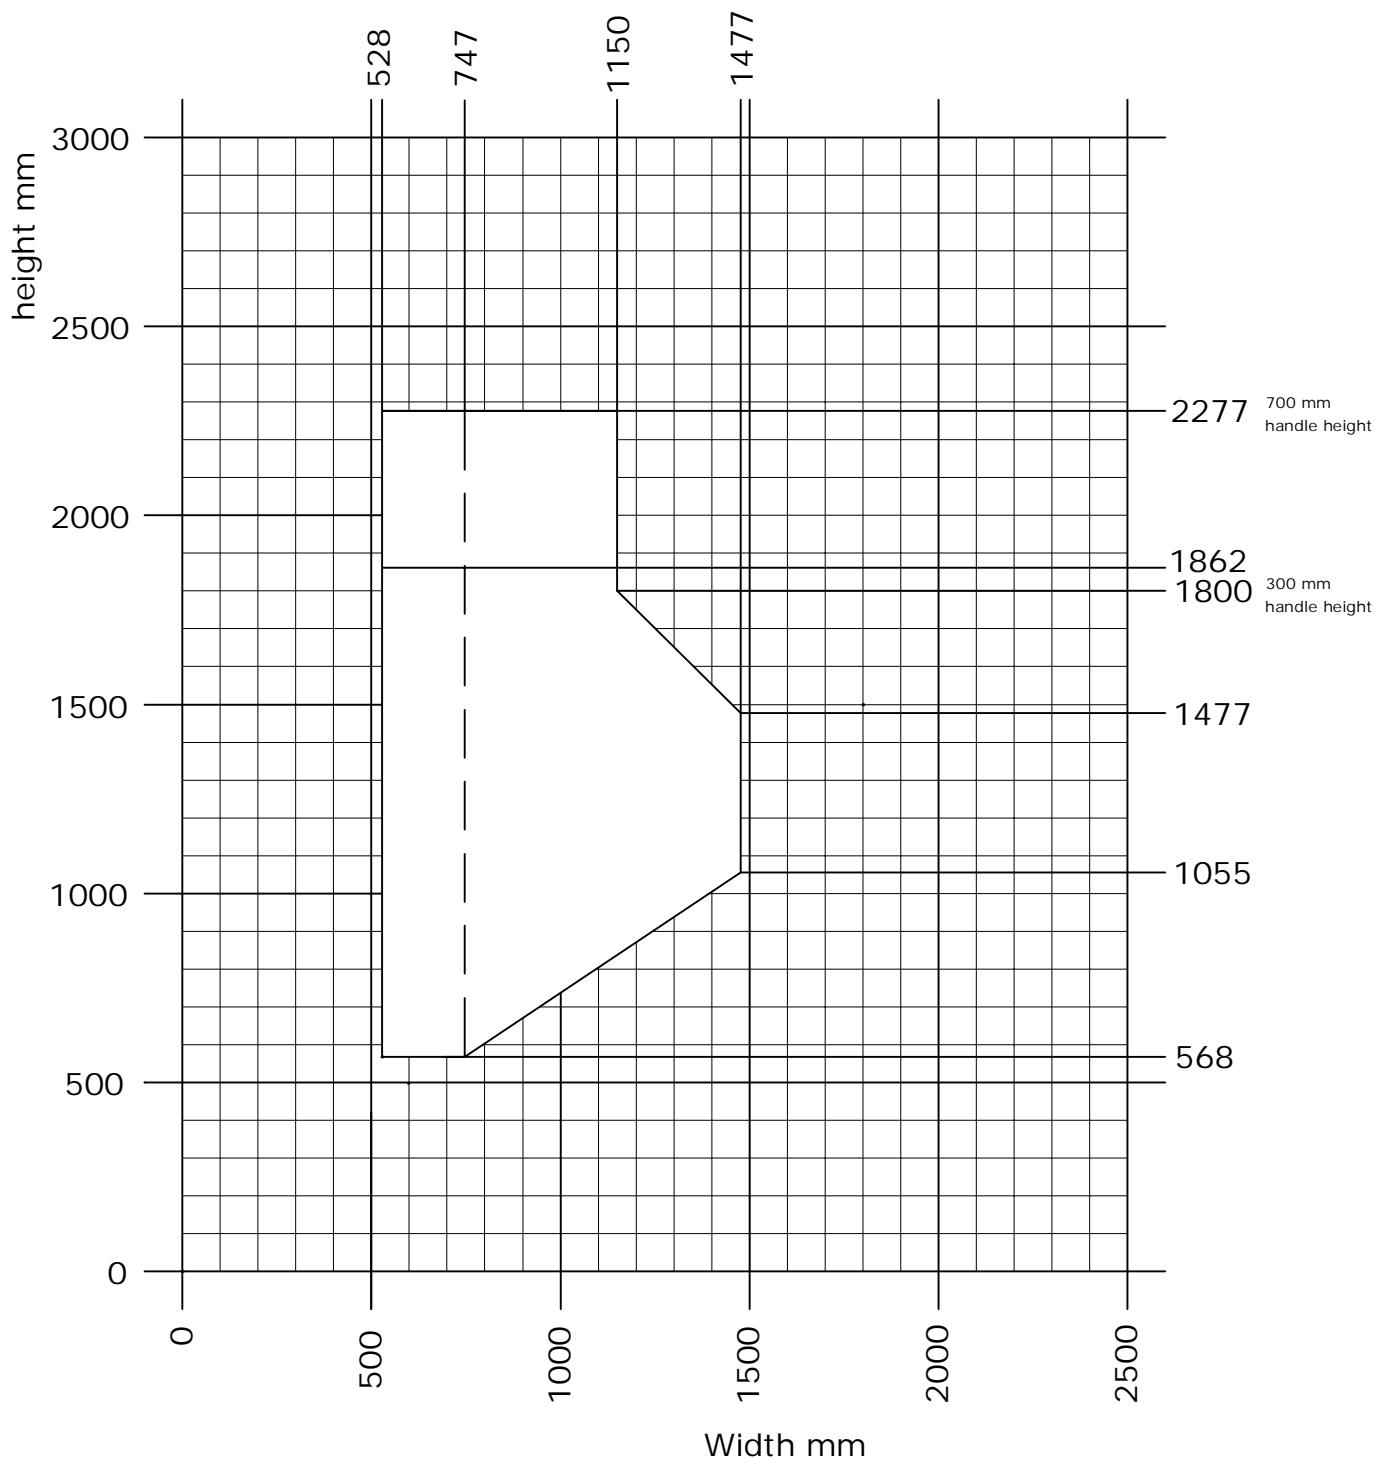

Frame ic/ Nation ic

Turn window with handle on side and low handle

 Min. - Max. dim.

OBS-
Remember to
check sash weight!
Max. 80 kg.

DK Min. - Max. måls tabel
Indadgående dreje vindue med greb i siden og lav grebshøjde

www.idealcombi.dk

UK Min. - Max. dim. table
Inward opening turn window with handle on side and low handle

www.idealcombi.com

TYPE Frame ic indadgående Rev. no. 00
Drawing no. UK-FRAic-GRA109B

idealcombi
Udvikler vinduet