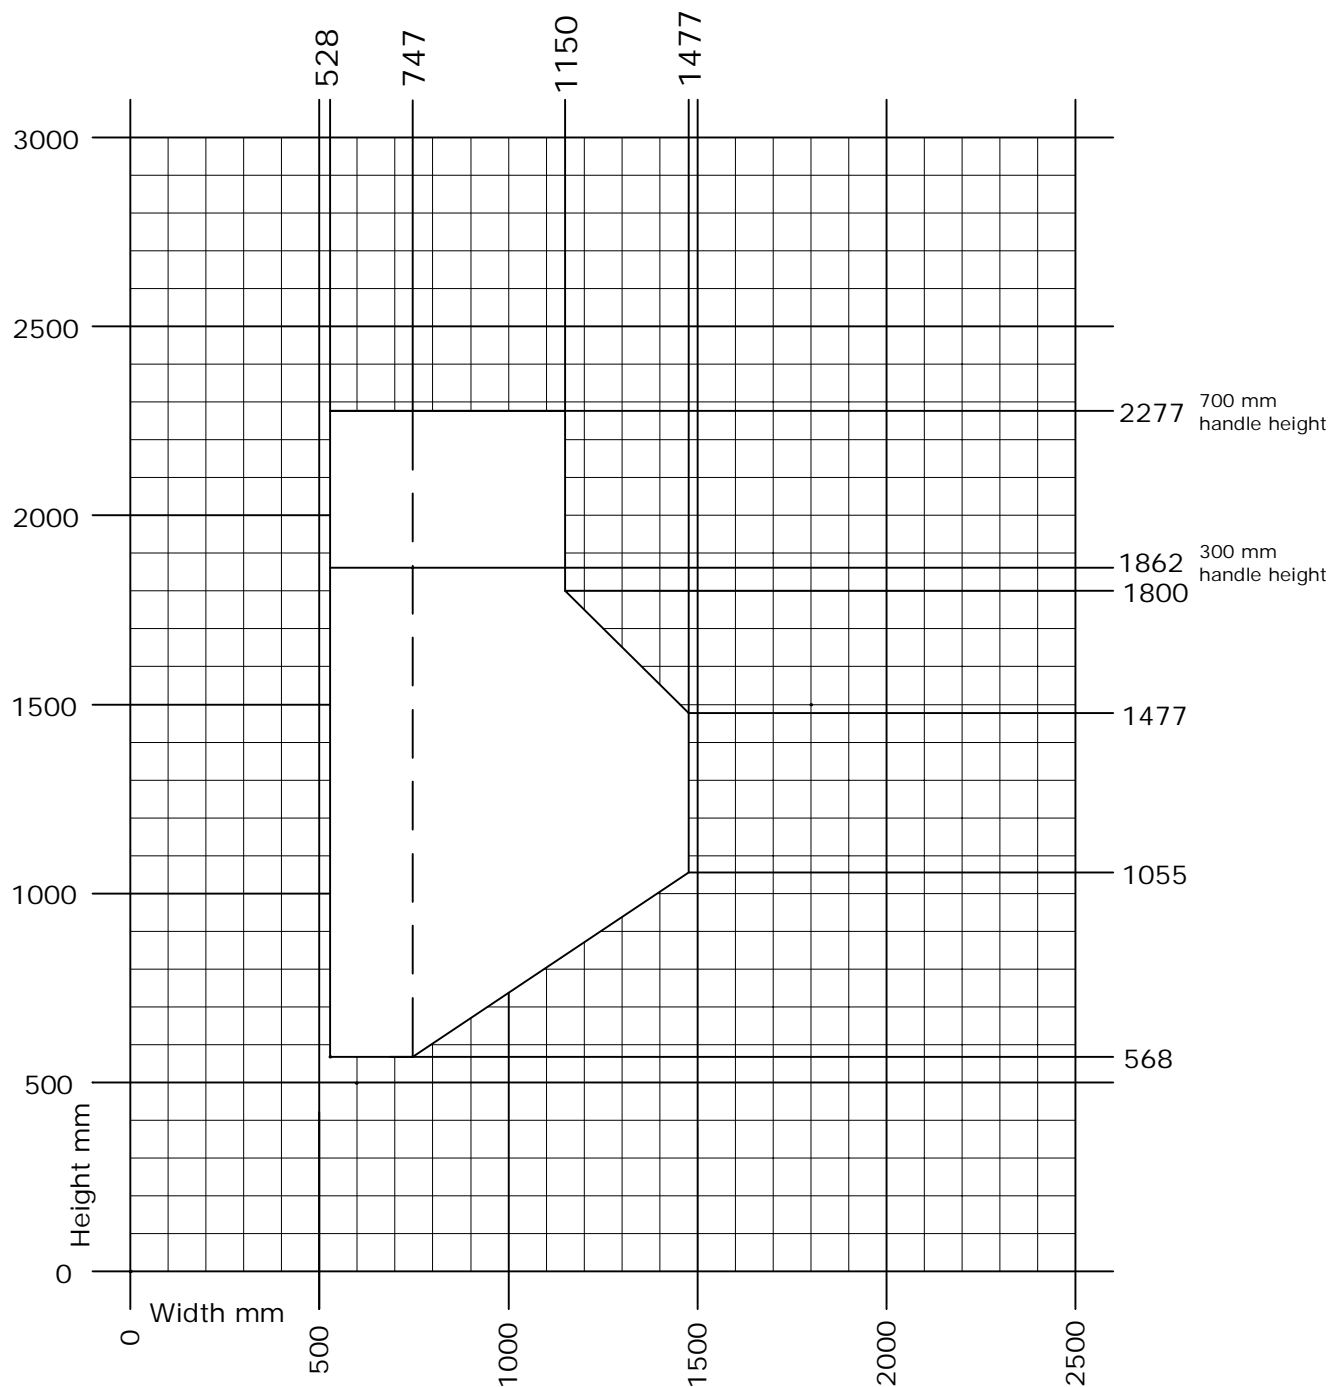

# Frame ic/ Nation ic

## Turn window with handle on side

Low handle

Min. - Max. dim.

Sash weight max. 80 kg.

DK Min. - Max. måls tabel  
Indadgående dreje vindue med greb i siden og lav grebshøjde

[www.idealcombi.dk](http://www.idealcombi.dk)

UK Min. - Max. dim. table  
Inward opening turn window with handle on side and low handle

[www.idealcombi.com](http://www.idealcombi.com)

TYPE

Frame ic indadgående

Rev. no. 01

Drawing no. UK-FRAic-GRA109B

**idealcombi**  
Udvikler vinduet