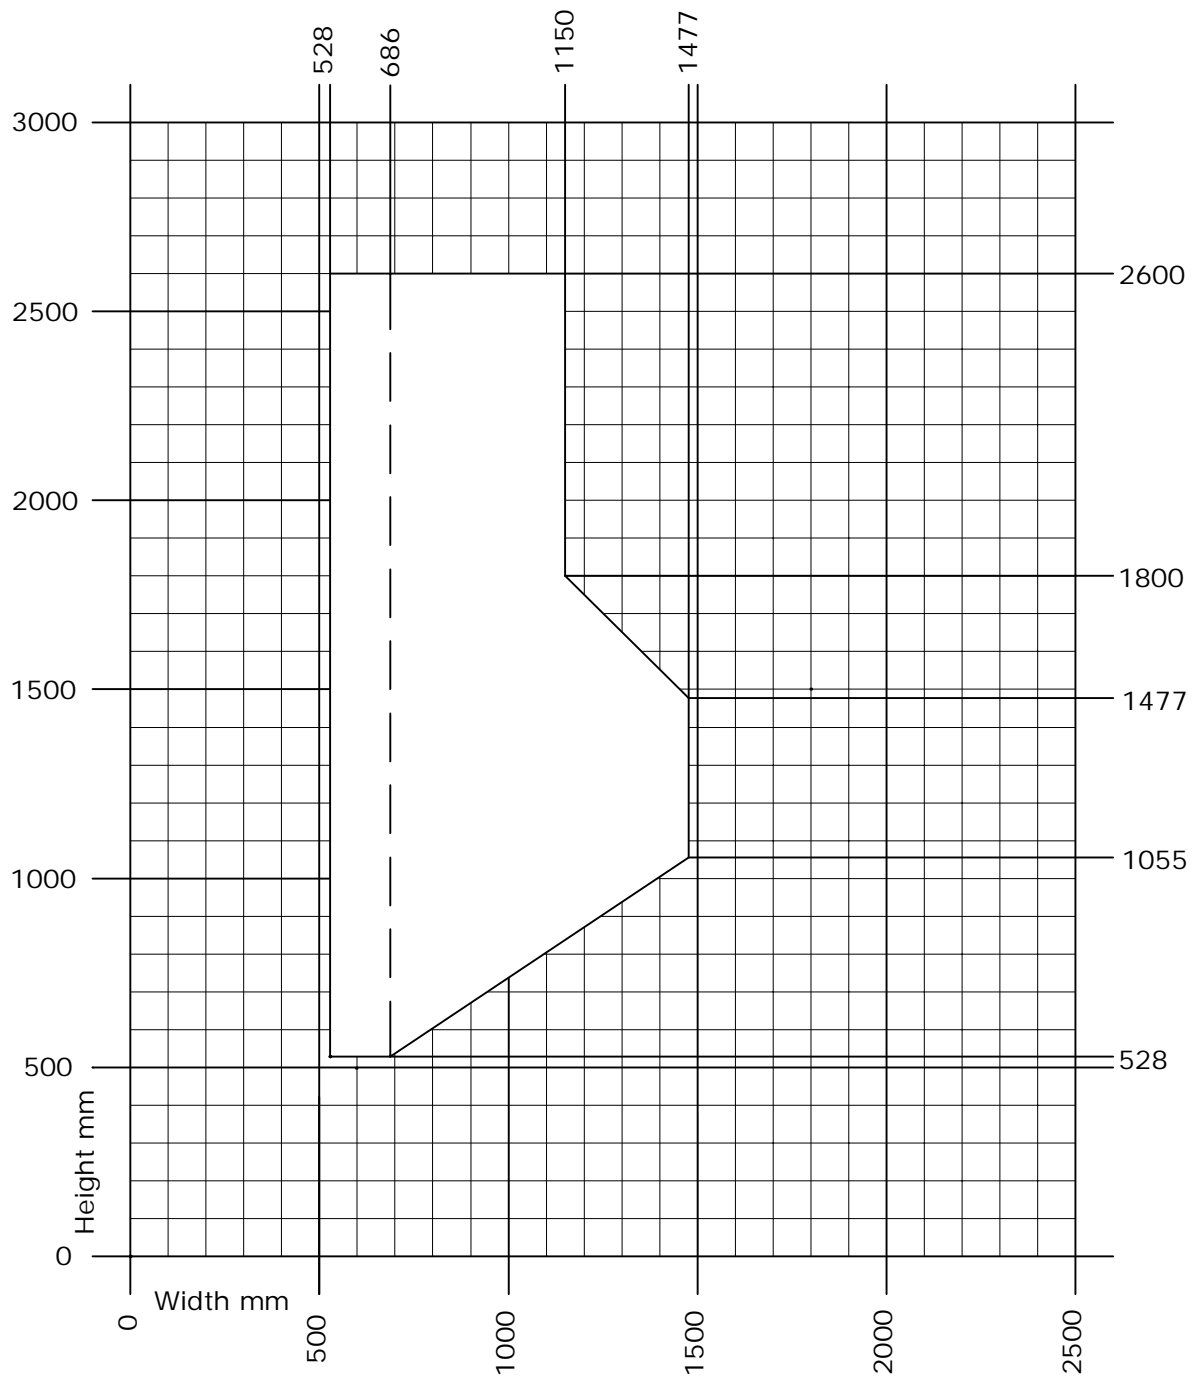

Frame ic/ Nation ic

Turn window with handle on the side

□ Min. - Max. dim.

Sash weight max. 80 kg.

DK Min. - Max. måls tabel
Indadgående dreje vindue med greb i siden

www.idealcombi.dk

UK Min. - Max. dim. table
Inward opening turn window with handle on the side

www.idealcombi.com

TYPE Rev. no. 01

Frame ic indadgående

Drawing no. UK-FRAic-GRA109A

idealcombi
Udvikler vinduet