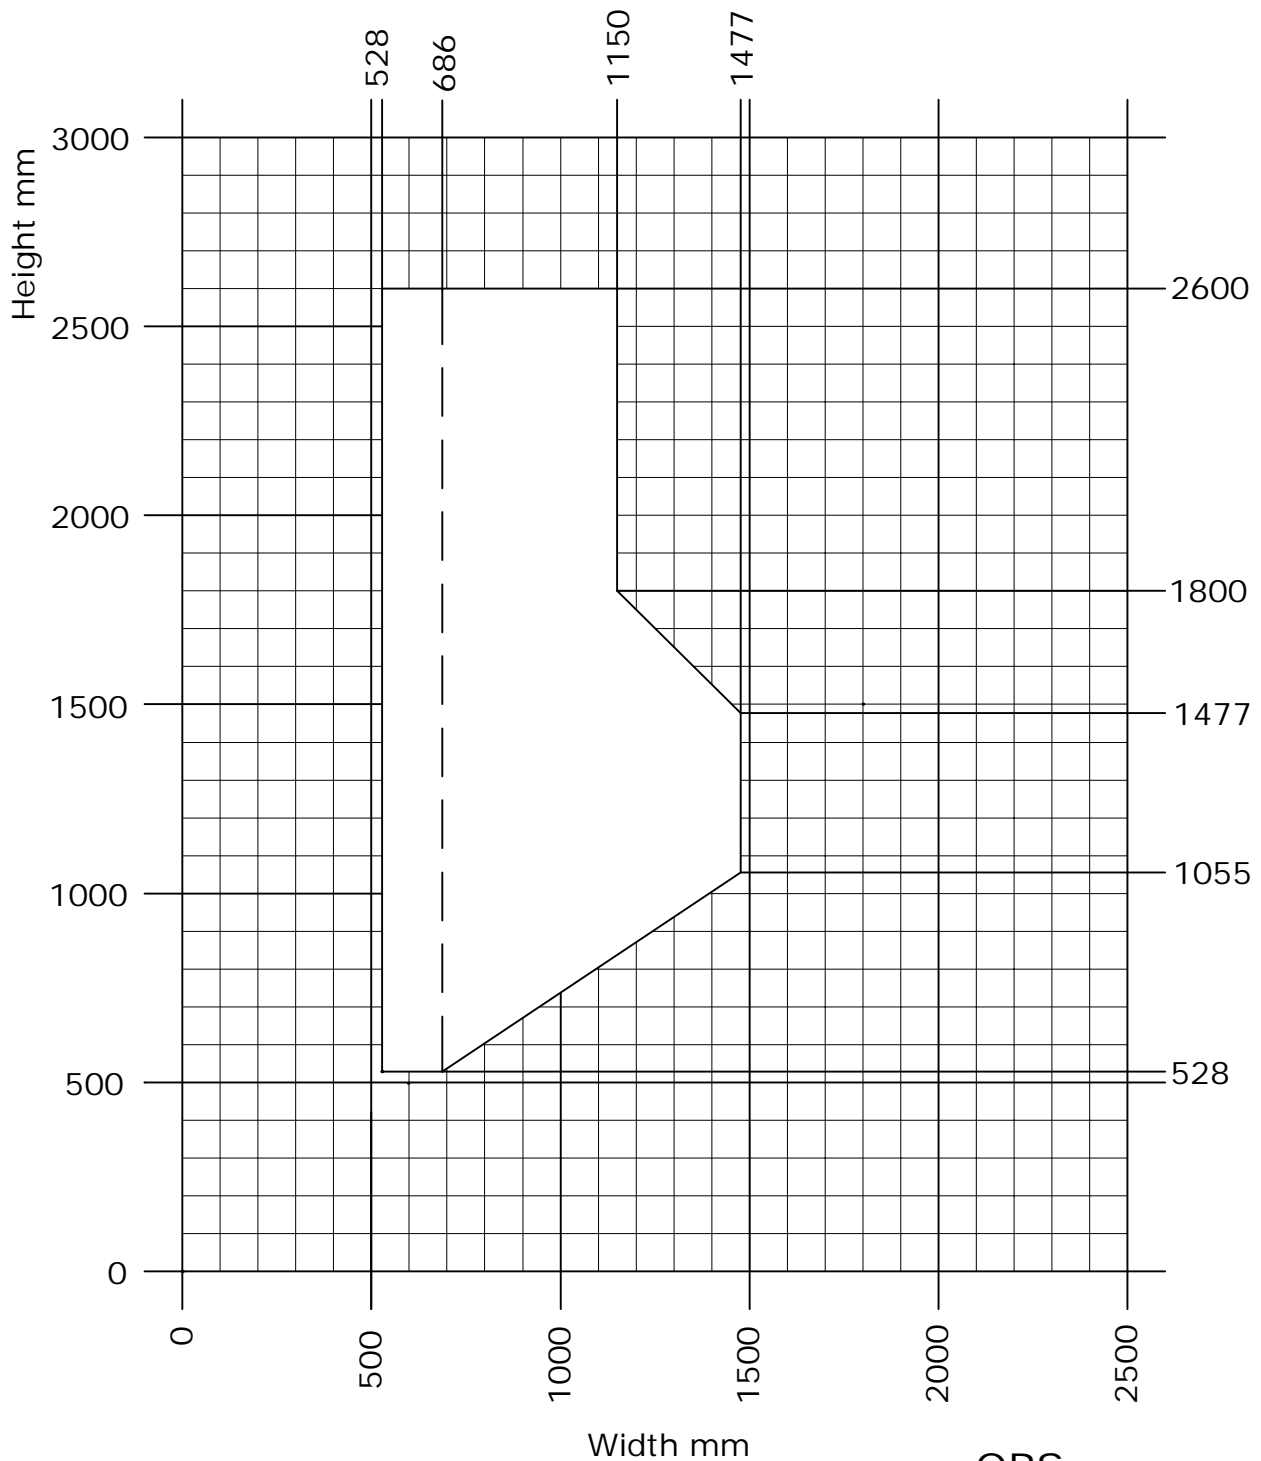

Frame ic/ Nation ic

Turn window with handle on the side

 Min. - Max. dim.

OBS-
Remember to
check sash weight!
Max. 80 kg.

DK Min. - Max. måls tabel
Indadgående dreje vindue med greb i siden

www.idealcombi.dk

UK Min. - Max. dim. table
Inward opening turn window with handle on the side

www.idealcombi.com

TYPE Frame ic indadgående Rev. no. 00
Drawing no. UK-FRAic-GRA109A

idealcombi
Udvikler vinduet