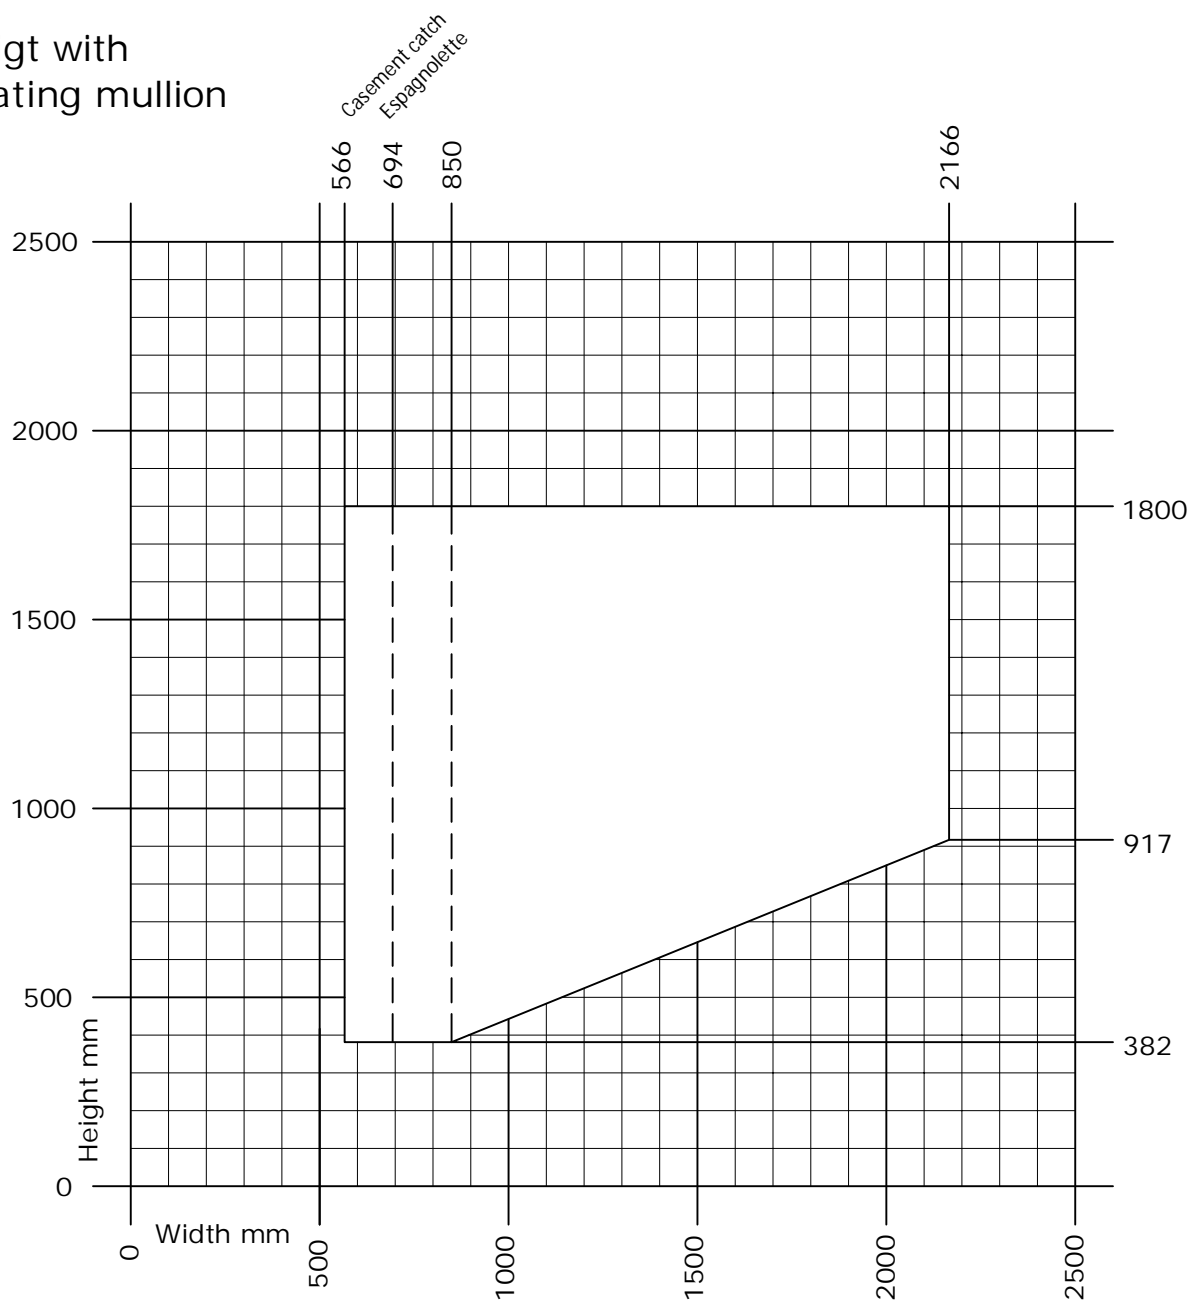

Frame ic / Nation ic Sidehung window

2-light with
floating mullion

Casement catch: Min. width 566 mm
Espagnolette: Min. width 694 mm
Sash weight max. 60 kg.

 Min. - Max. dim

DK Min. - Max. mål og brandredning
Sidehængt vindue - 2 fag med brandredningspost

www.idealcombi.dk

UK Min. - Max. dim and emergency opening (DK only)
Sidehung window - 2 light with floating mullion

www.idealcombi.com

TYPE

Frame ic

Rev. no. 03

Drawing no. FRAic-GRA104

idealcombi
Udvikler vinduet