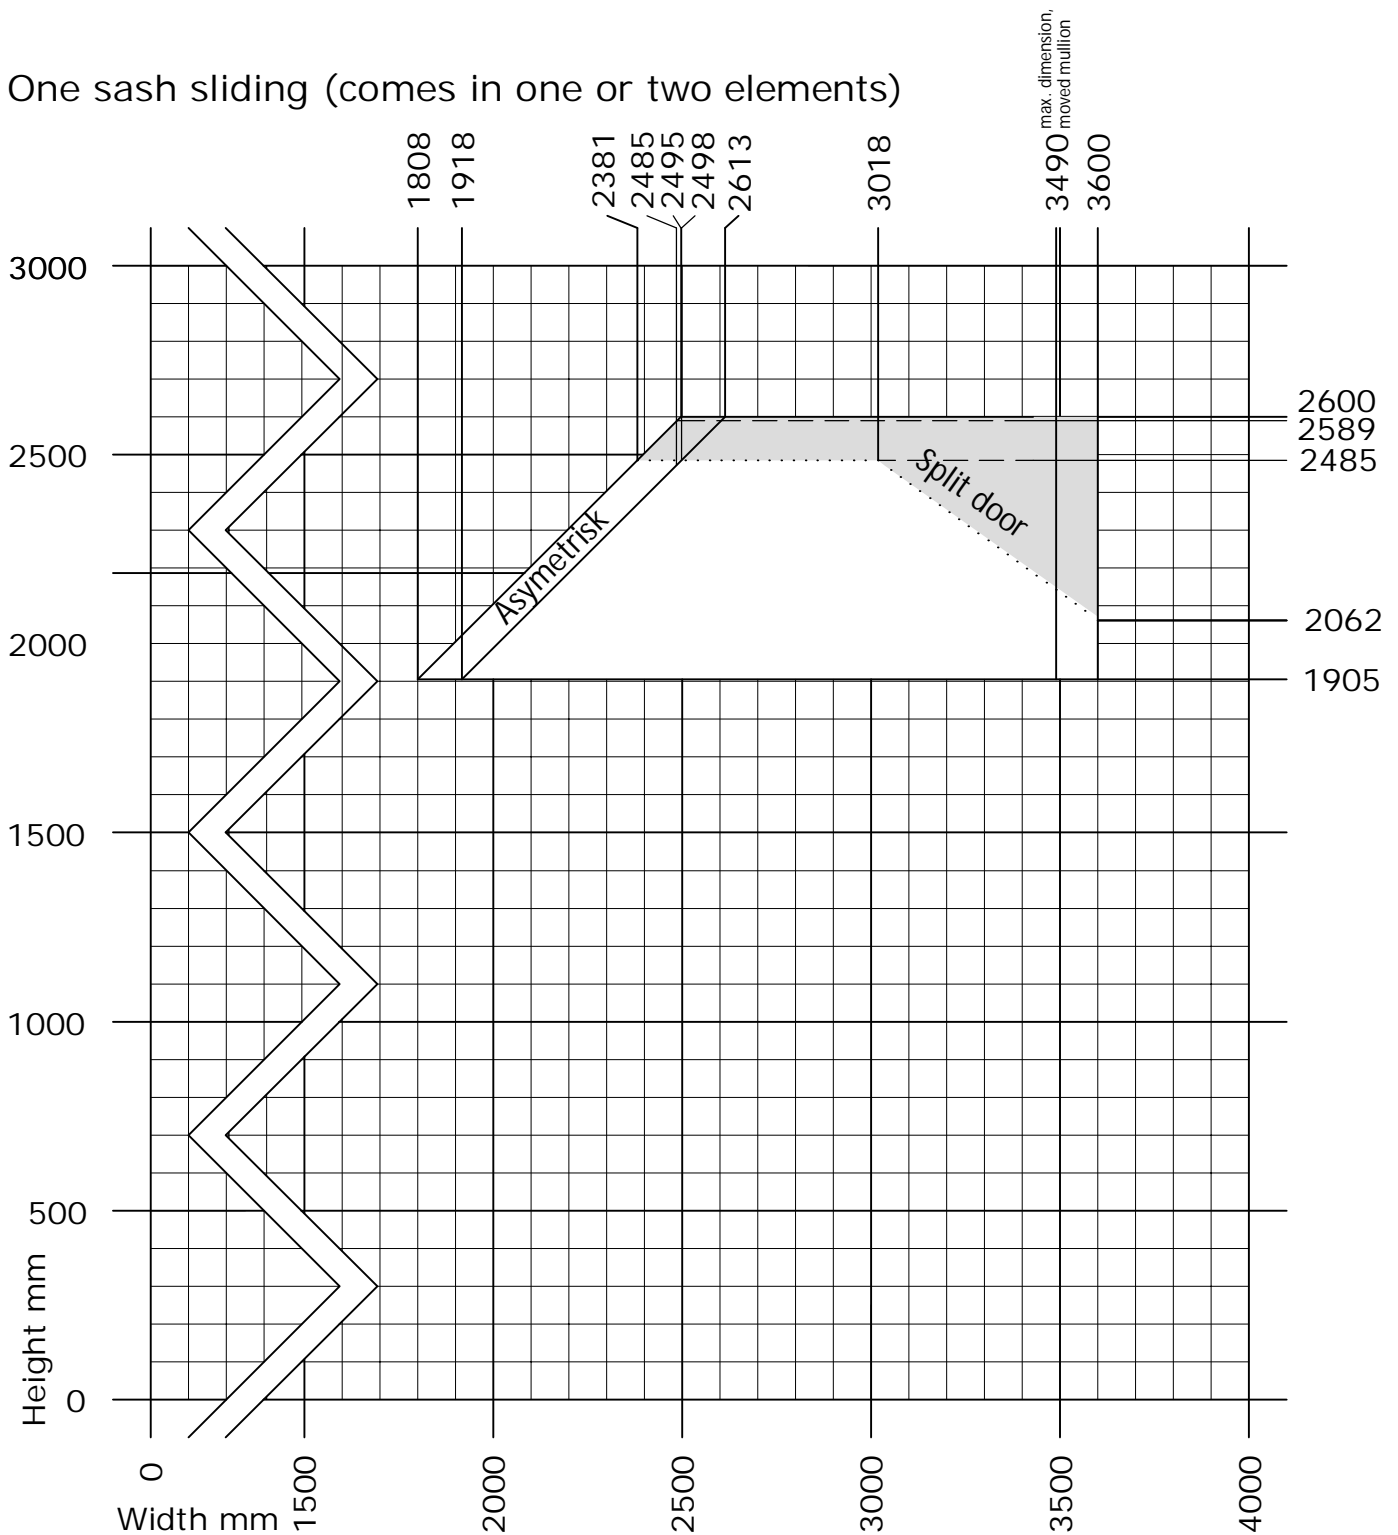

IC Sliding door

One sash sliding (comes in one or two elements)

□ Min. - Max. dim

Sash width (alu.) max. 1677 mm.
Sash weight max. 200 kg.
Element weight max. 410 kg.

DK Enkeltgående skydedør
Min. - Max. mål

www.idealcombi.dk

UK One sash sliding, sliding door
Min. - Max. dim

www.idealcombi.com

TYPE IC Skydedør

Rev. no. 04

Drawing no. UK-FRAic-GRA029

idealcombi
Udvikler vinduet