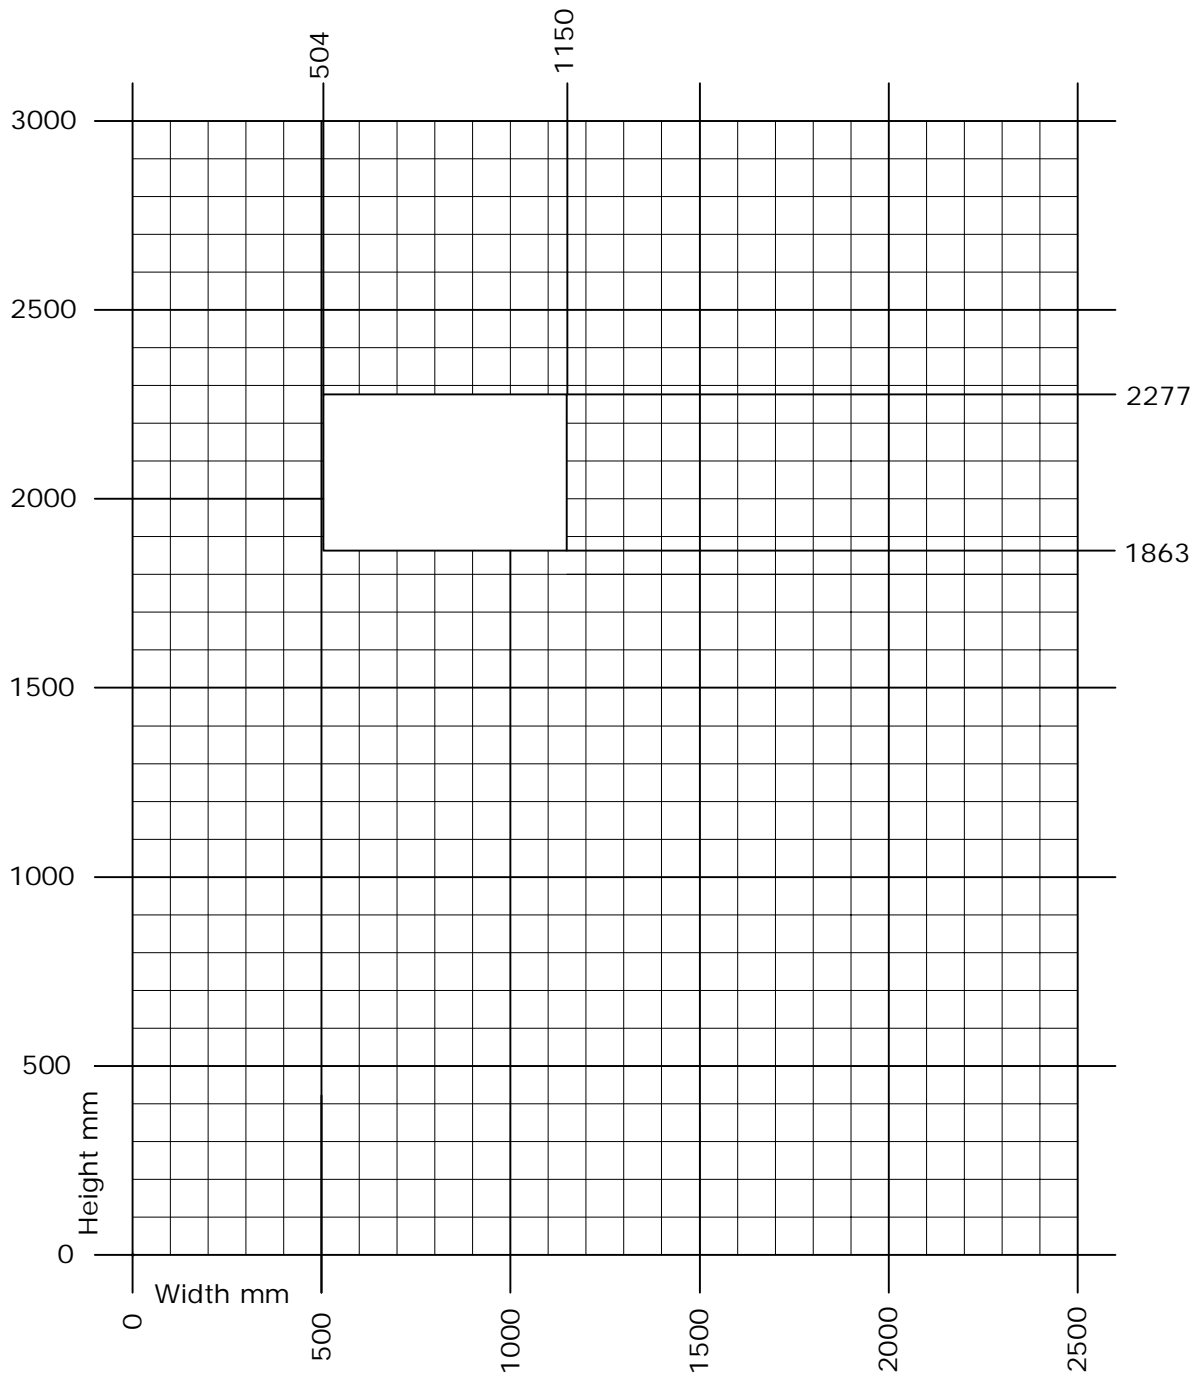

Frame ic/ Nation ic Tilt/turn double terrace door with low handle

Single

 Min. - Max. dim.

Sash weight max. 80 kg.

DK Min. - Max. måls tabel
Indadgående kip/dreje dobbelt terrassedør med lav grebshøjde

www.idealcombi.dk

UK Min. - Max. dim. table
Inward opening tilt/turn double terrace door with low handle

www.idealcombi.com

TYPE

Frame ic inward opening

Rev. no. 01

Drawing no. UK-FRAic-GRA028B

idealcombi
Udvikler vinduet