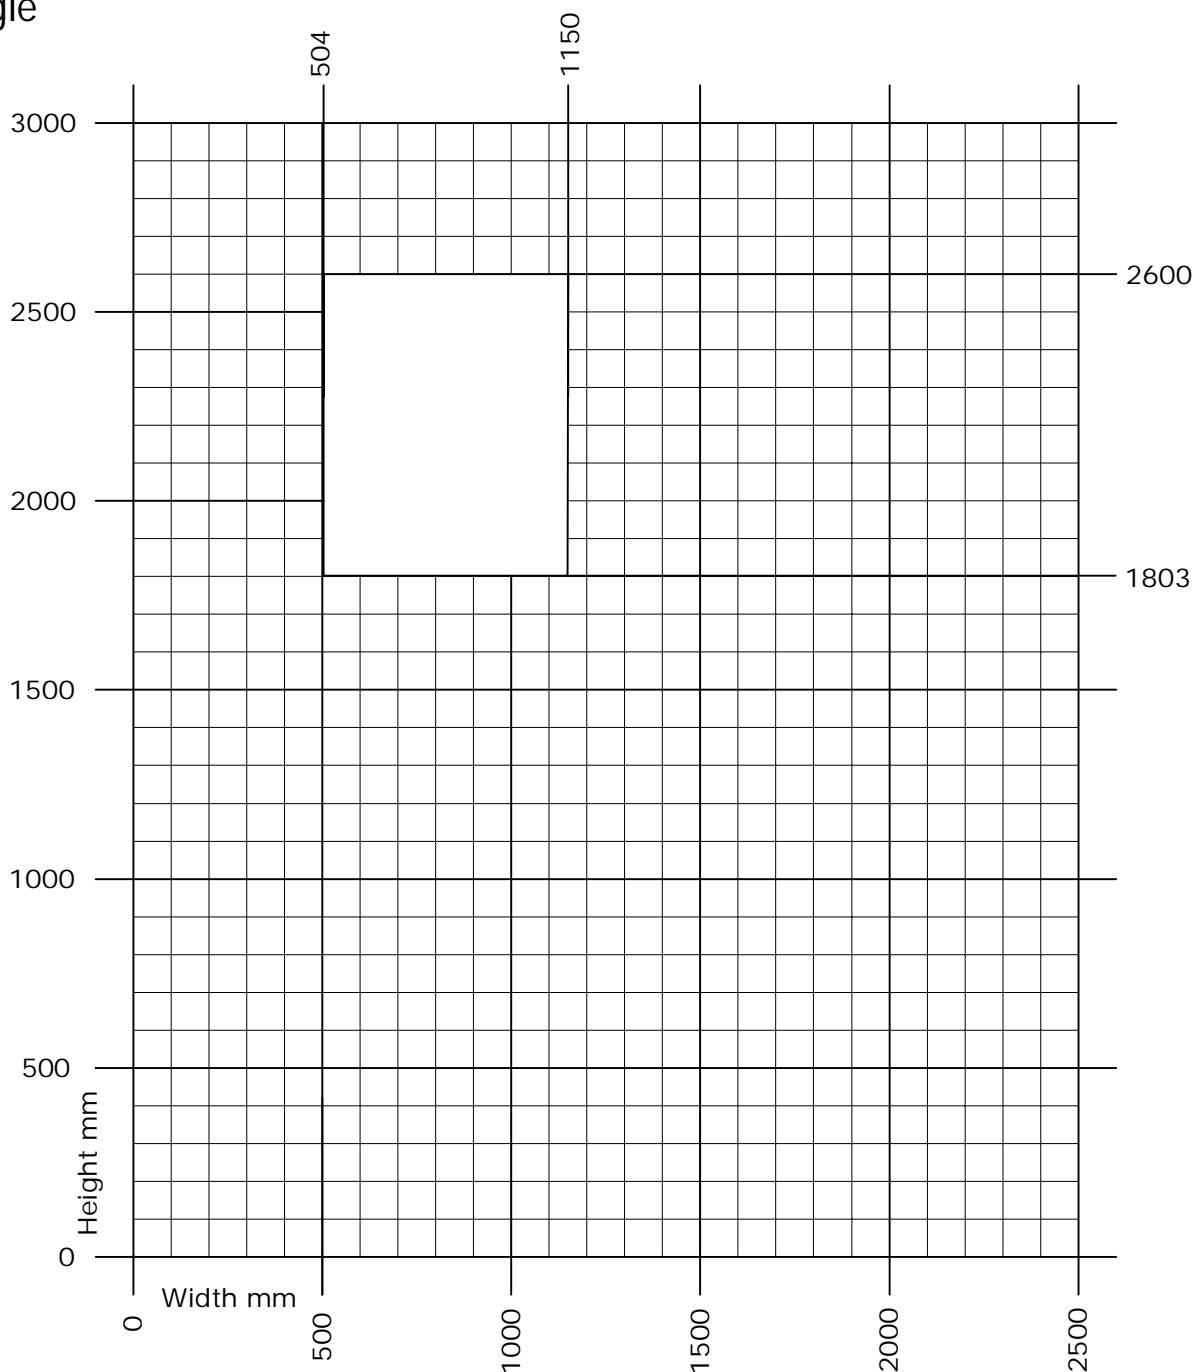

Frame ic/ Nation ic Tilt/turn and Turn/tilt terrace door

Single

Min. - Max. dim.

Sash weight max. 80 kg.

DK Min. - Max. måls tabel
Indadgående dreje/kip og kip/dreje terrassedør

www.idealcombi.dk

UK Min. - Max. dim. table
Inward opening turn/tilt and tilt/turn terrace door

www.idealcombi.com

TYPE

Frame ic inward opening

Rev. no. 01

Drawing no. UK-FRAic-GRA028A

idealcombi
Udvikler vinduet