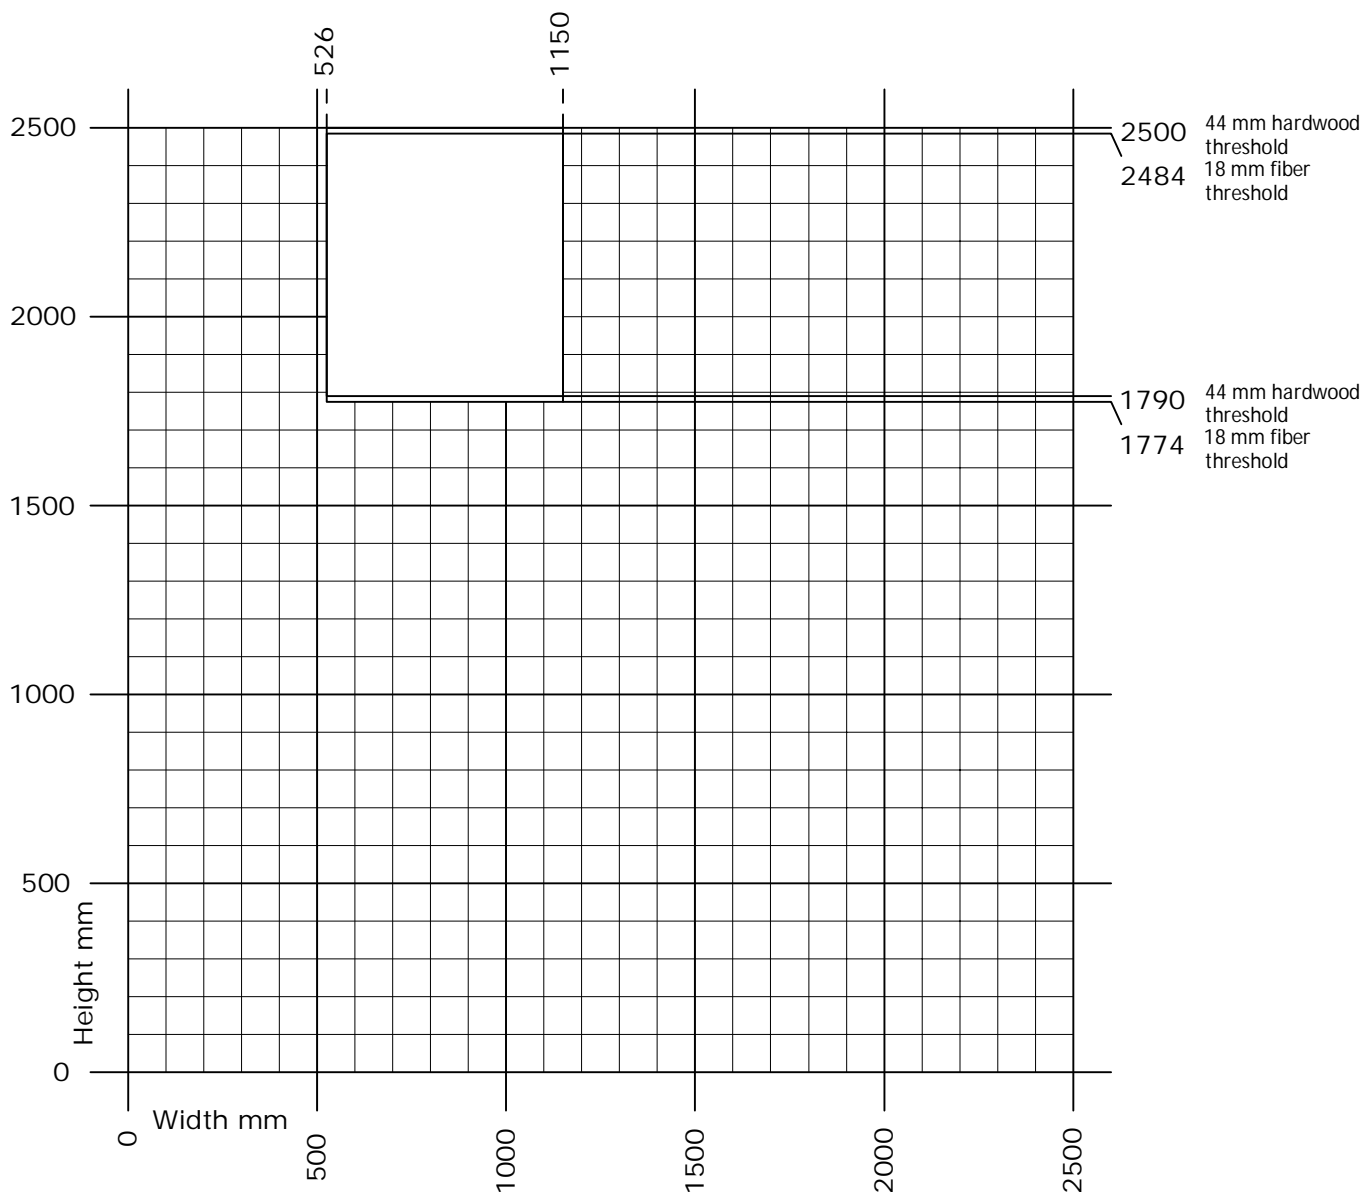

# Frame ic / Nation ic

## Inward opening flush door

Single

Min. - Max. dim.

Sash weight max. 90 kg.

+ 10 hinge and sash width < 937 mm, sash weight max. 70 kg.

+ 10 hinge and sash width < 936 mm, sash weight max. 60 kg.

DK Min. - Max. mål  
Indadgående enkelt pladedør

[www.idealcombi.dk](http://www.idealcombi.dk)

UK Min. - Max. dim  
Inward opening flush door

[www.idealcombi.com](http://www.idealcombi.com)

TYPE

Frame ic

Rev. no. 03

Drawing no. UK-FRAic-GRA025

**idealcombi**  
Udvikler vinduet