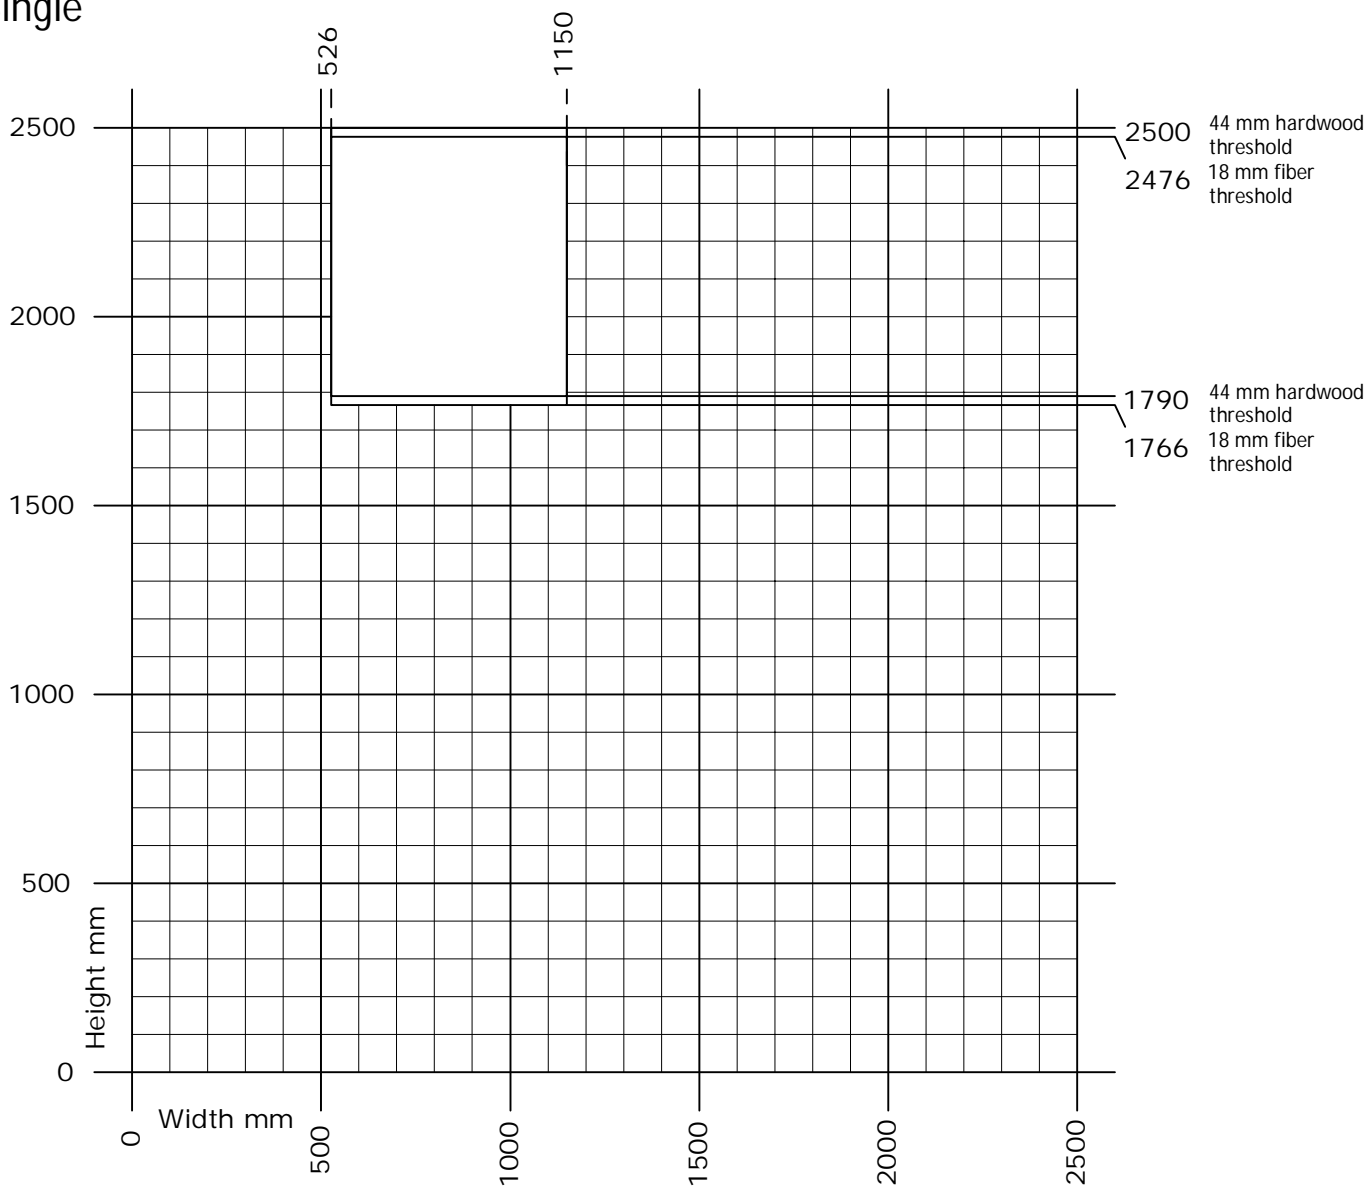

Frame ic / Nation ic

Outward opening flush door

Single

 Min. - Max. dim.

Sash weight max. 90 kg.
 + 10 hinge and sash width < 937 mm, sash weight max. 70 kg.
 + 10 hinge and sash width < 936 mm, sash weight max. 60 kg.

DK	Min. - Max. mål Udadgående enkelt pladedør	www.idealcombi.dk
UK	Min. - Max. dim Outward opening flush door	www.idealcombi.com