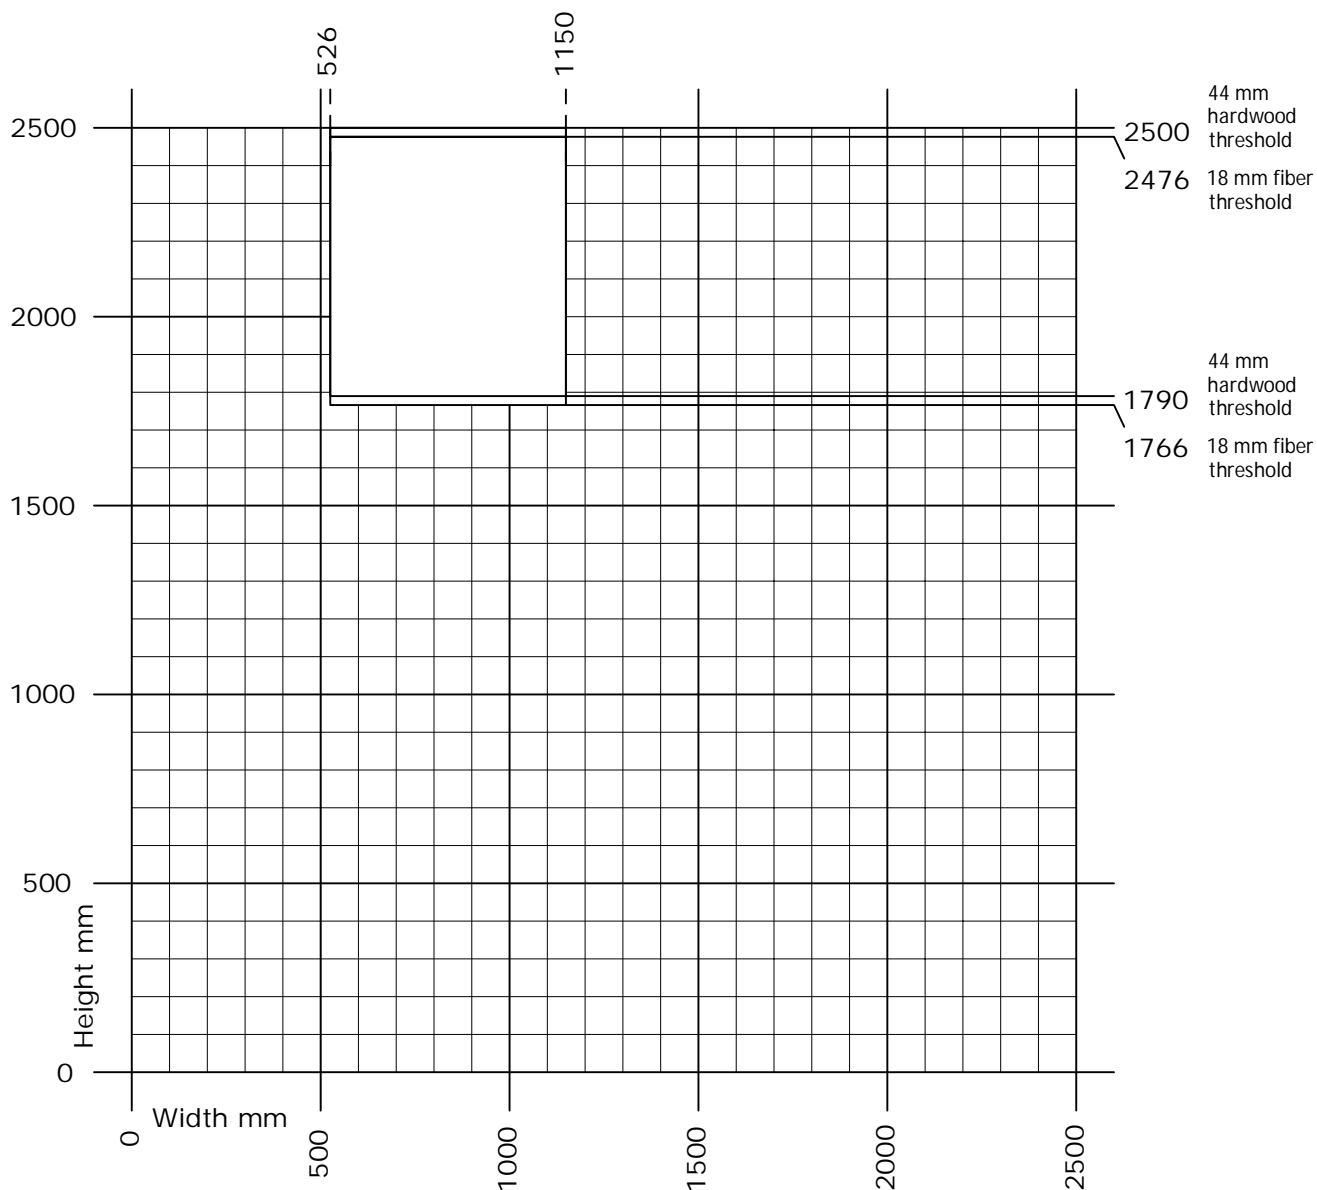

Frame ic / Nation ic

Outward opening entrance door

Single

Sash weight max. 90 kg.

+10 hinge and sash width <937 mm, sash weight max. 70 kg.

+10 hinge and sash width <936 mm, sash weight max. 60 kg.

 Min. - Max. dim.

DK	Min. - Max. mål Udadgående enkelt facadedør	www.idealcombi.dk
UK	Min. - Max. dim Outward opening entrance door	www.idealcombi.com

TYPE

Frame ic

Rev. no. 05

Drawing no. UK-FRAic-GRA021

idealcombi
Udvikler vinduet