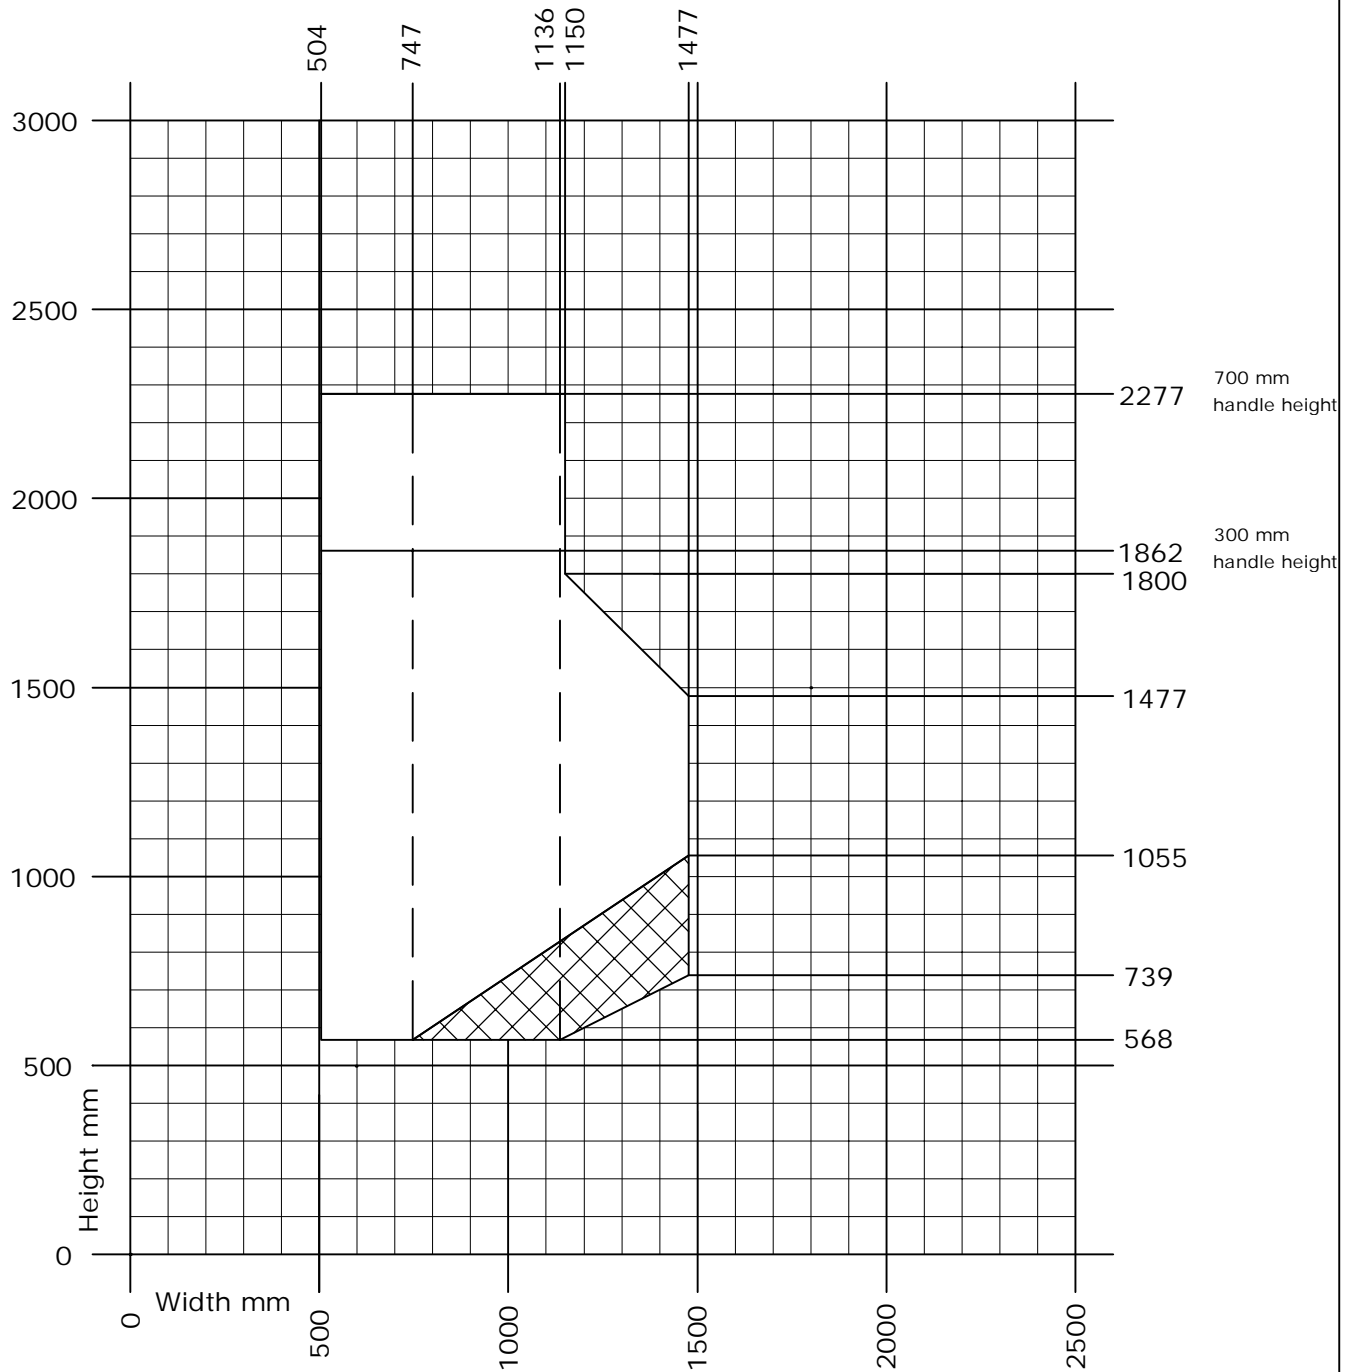

Frame ic/ Nation ic

Turn/tilt- and Tilt/turn windows with low handle

With low handle

 Min. - Max. dim.

 Side hung funktion can be used only when cleaning. Spc. AX hardware.

Sash weight max. 80 kg.

DK Min. - Max. måls tabel
Indadgående dreje/kip og kip/dreje vinduer med lav grebshøjde

www.idealcombi.dk

UK Min. - Max. dim. table
Inward opening turn/tilt and tilt/turn windows with low handle

www.idealcombi.com

TYPE

Frame ic indadgående

Rev. no. 01

Drawing no. UK-FRAic-GRA009B

idealcombi
Udvikler vinduet