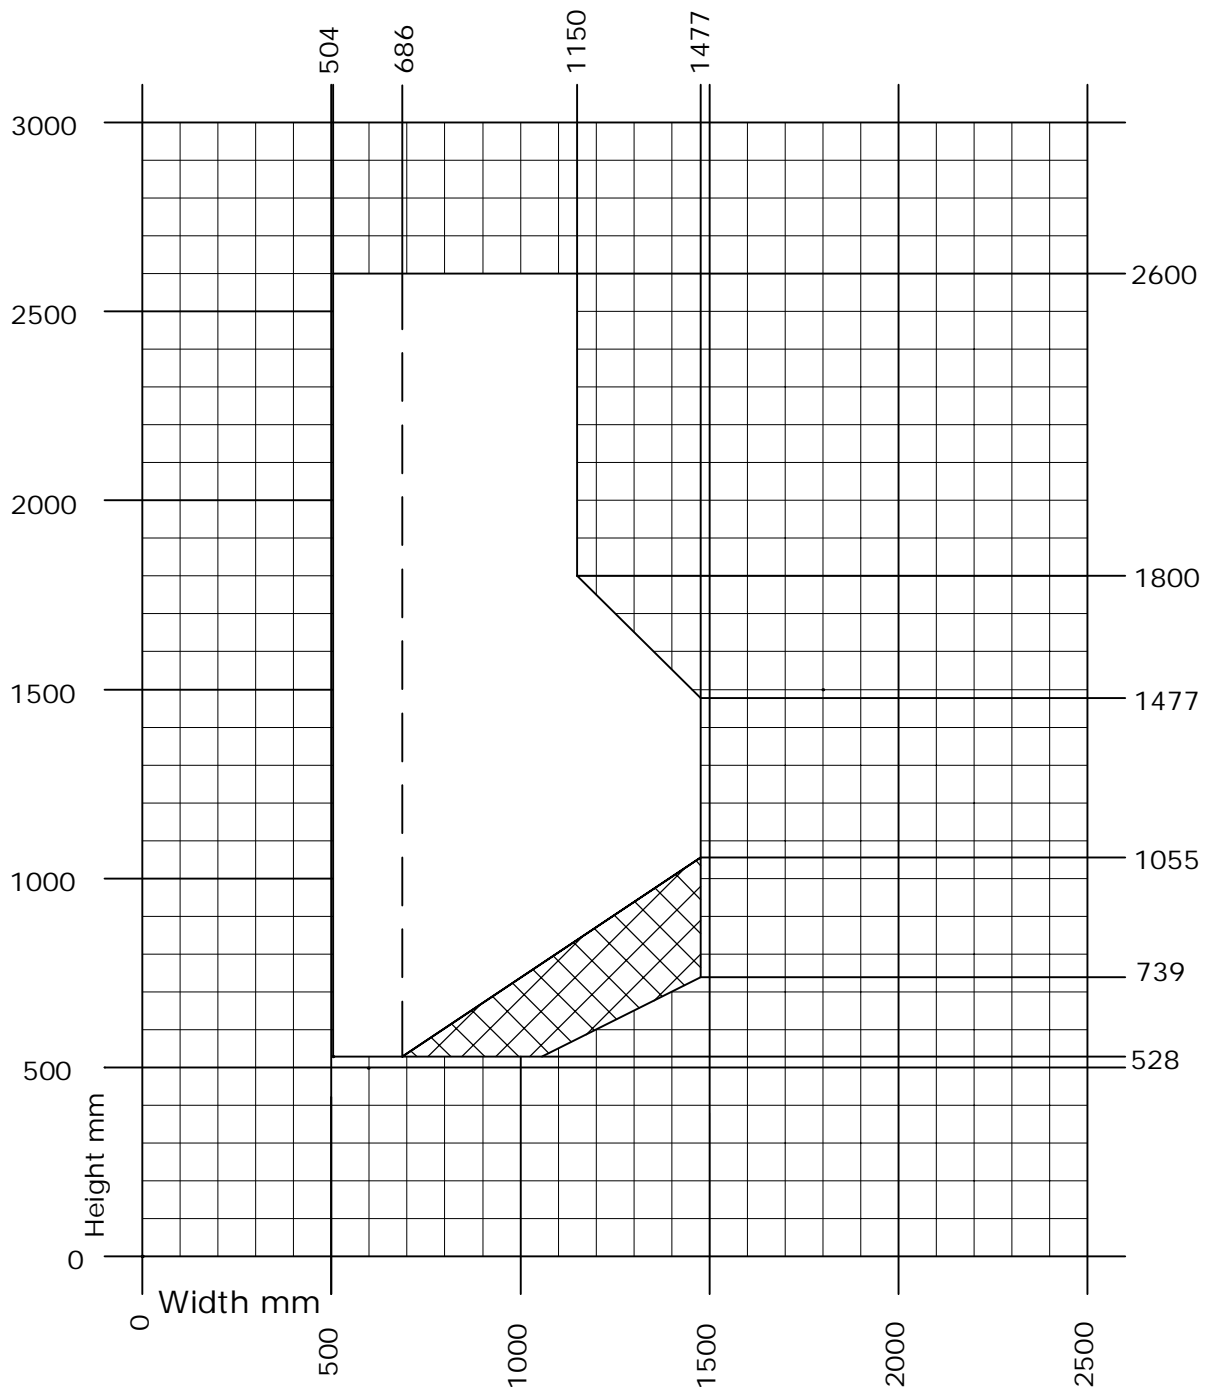

Frame ic/ Nation ic Tilt/turn and Turn/tilt windows

Min. - Max. dim.

Side hung funktion can be used only when cleaning. Spc. AX hardware.

Sash weight max. 80 kg.

DK Min. - Max. måls tabel
Indadgående dreje/kip og kip/dreje vinduer

www.idealcombi.dk

UK Min. - Max. dim. table
Inward opening turn/tilt and tilt/turn windows

www.idealcombi.com

TYPE

Frame ic indadgående

Rev. no. 01

Drawing no. UK-FRAic-GRA009A

idealcombi
Udvikler vinduet