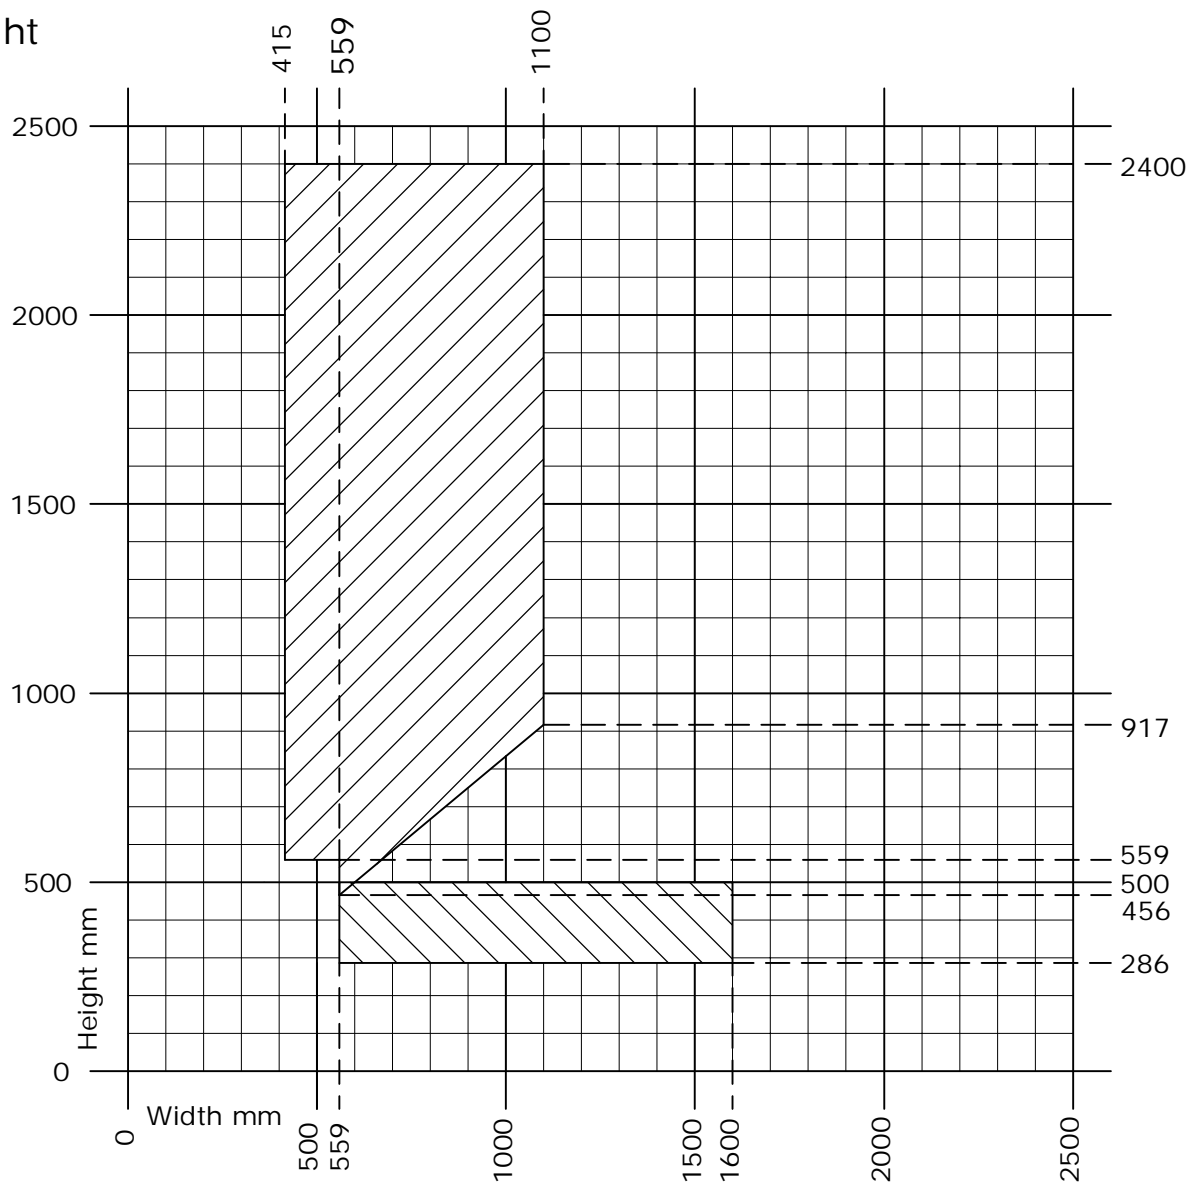

Frame ic / Nation ic Shutter element

1-light

Sidehung hatch. Min. - Max. dim.

Bottomhung hatch. Min. - Max. dim.

DK Min. - Max. mål tabel
Skodde element - 1 fag

www.idealcombi.dk

UK Min. - Max. dim table
Shutter element with 1 hatch