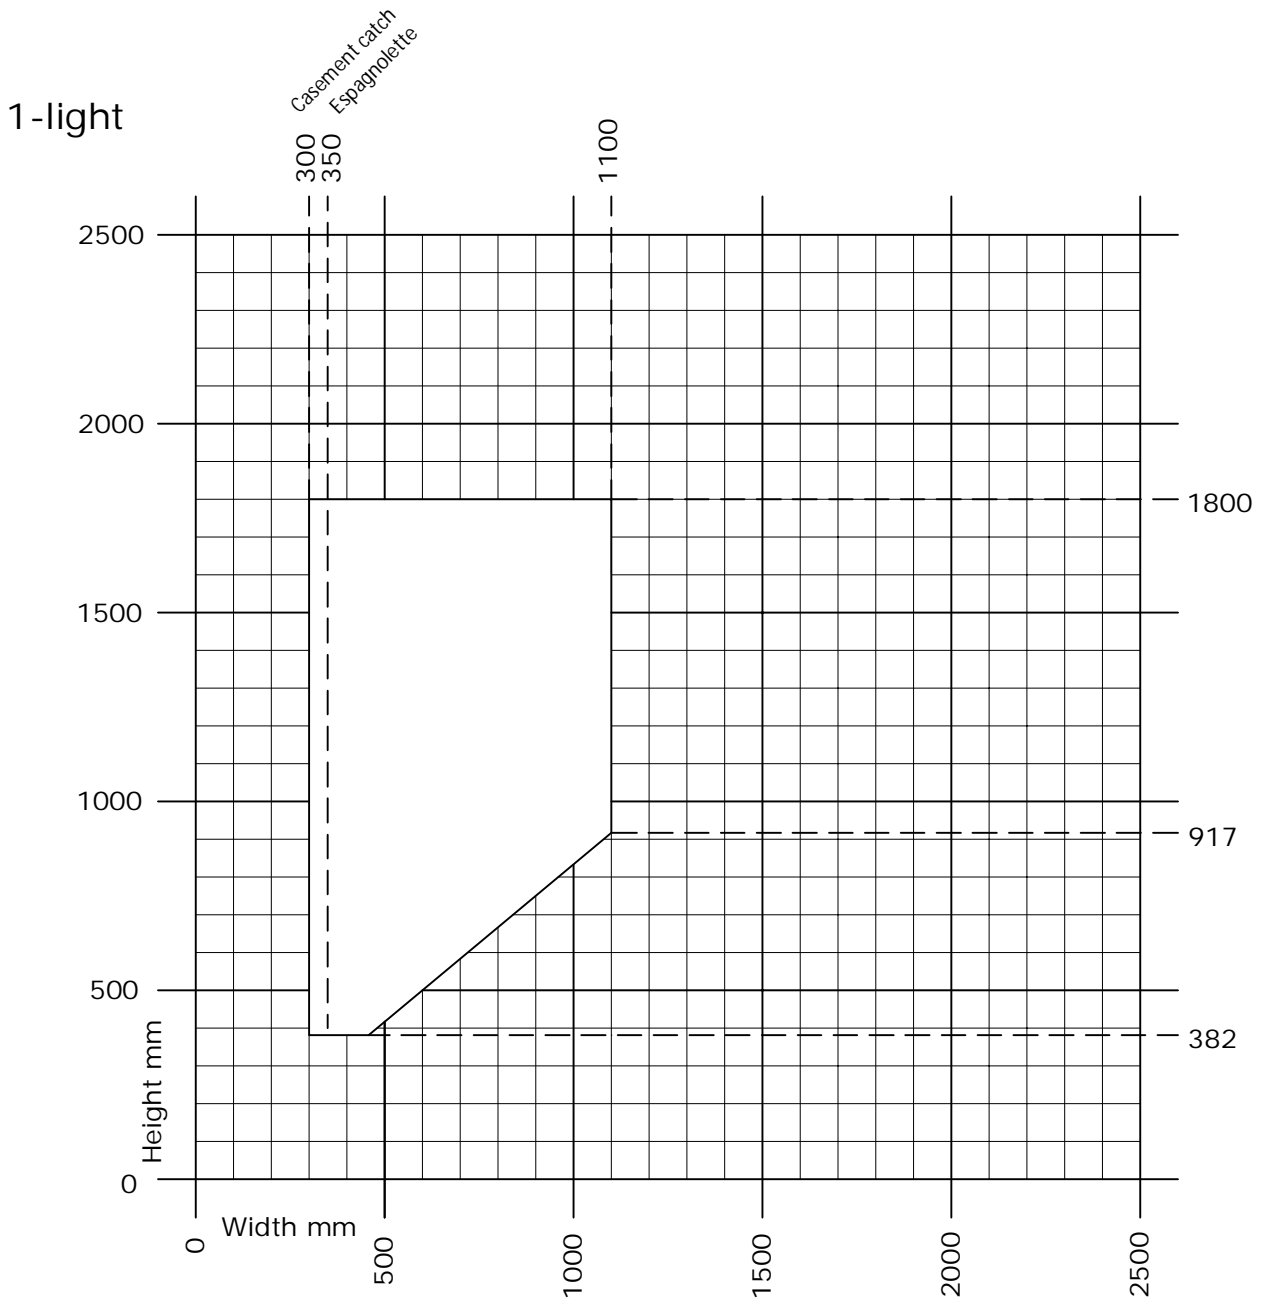

Frame ic / Nation ic Sidehung window

 Min. - Max. dim

Casement catch: Min. width 300 mm
Espagnolette: Min. width 350 mm
Sash weight max. 60 kg.

DK Min. - Max. mål
Sidehængt vindue - 1 fag

www.idealcombi.dk

UK Min. - Max. dim
Sidehung window - 1 light

www.idealcombi.com

TYPE

Frame ic

Rev. no. 02

Drawing no. UK-FRAic-GRA004

idealcombi
Udvikler vinduet