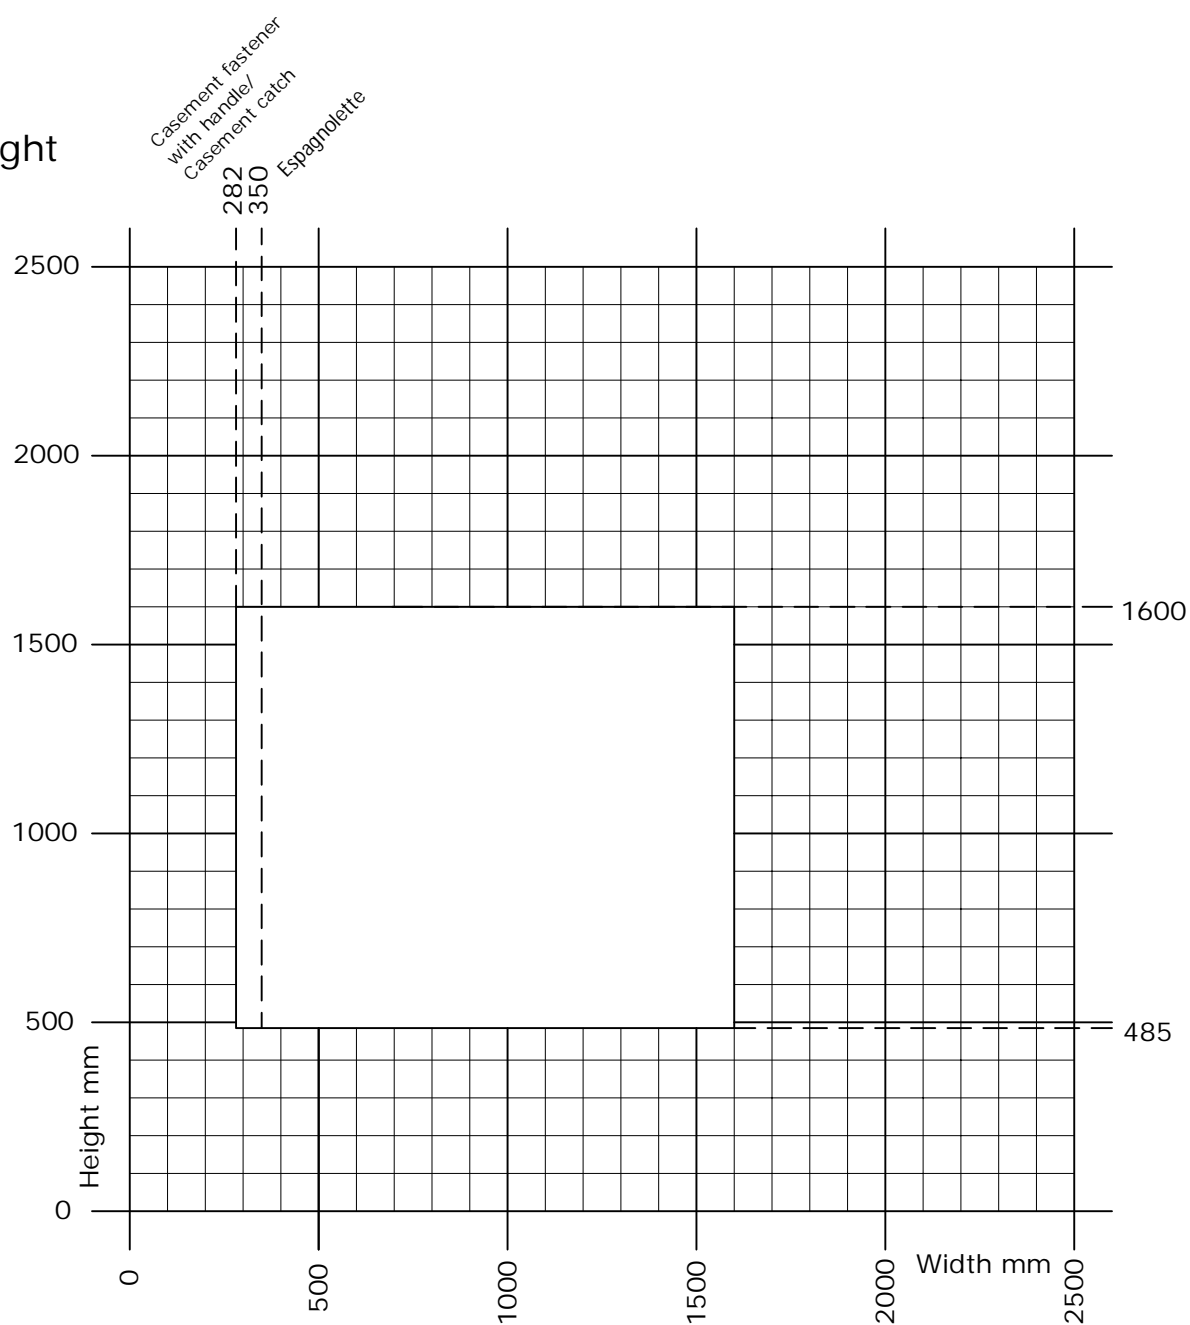

Frame ic

Topswing reversible window

1-light

Casement fastener

with handle/

Casement catch:

Min. width 282 mm

Espagnolette:

Min. width 350 mm

Sash weight max. 80 kg.

Min. - Max. dim

DK Min. - Max. mål
Vendbart vindue - 1 fag

www.idealcombi.dk

UK Min. - Max. dim
Topswing reversible window - 1 light

www.idealcombi.com

TYPE
Frame ic