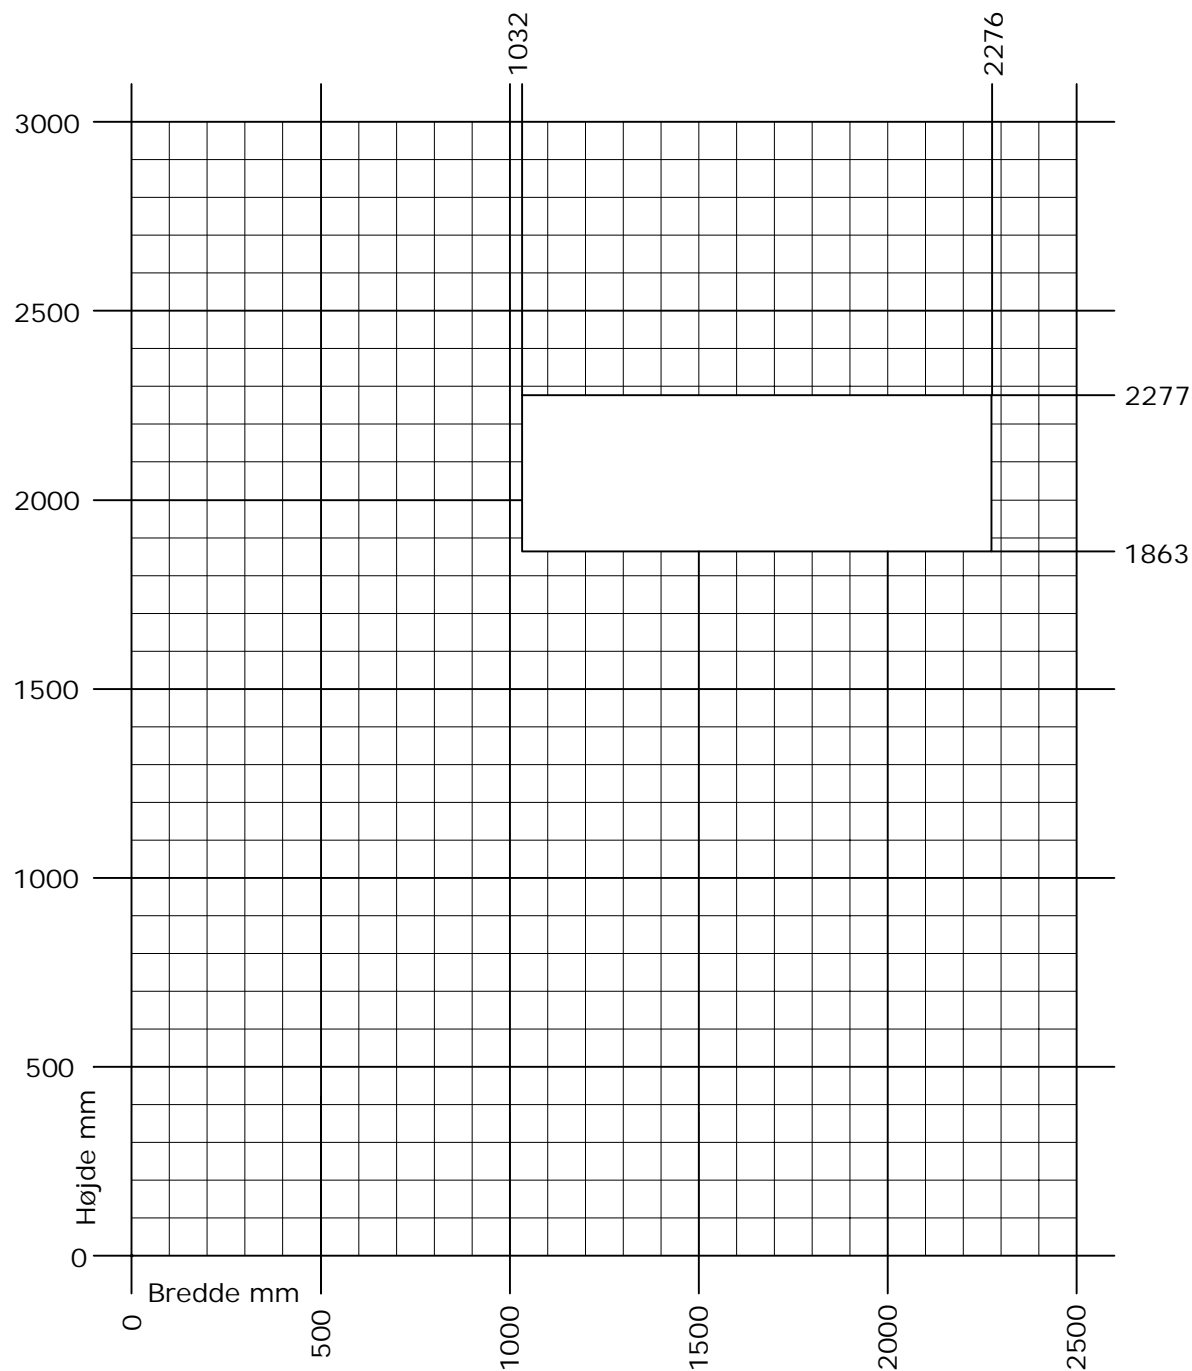

Frame ic/ Nation ic

Dreje terrassedør med lav grebshøjde

Dobbelt

 Min. - Max. mål

Rammevægt max. 80 kg.

DK Min. -Max. måls tabel
Indadgående dreje terrassedør med lav grebshøjde

www.idealcombi.dk

UK Min. - Max. dim. table
Inward opening turn terrace door with lov handle

www.idealcombi.com

TYPE
Frame ic

Rev. no. 01
Drawing no. FRAic-GRA328B

idealcombi
Udvikler vinduet