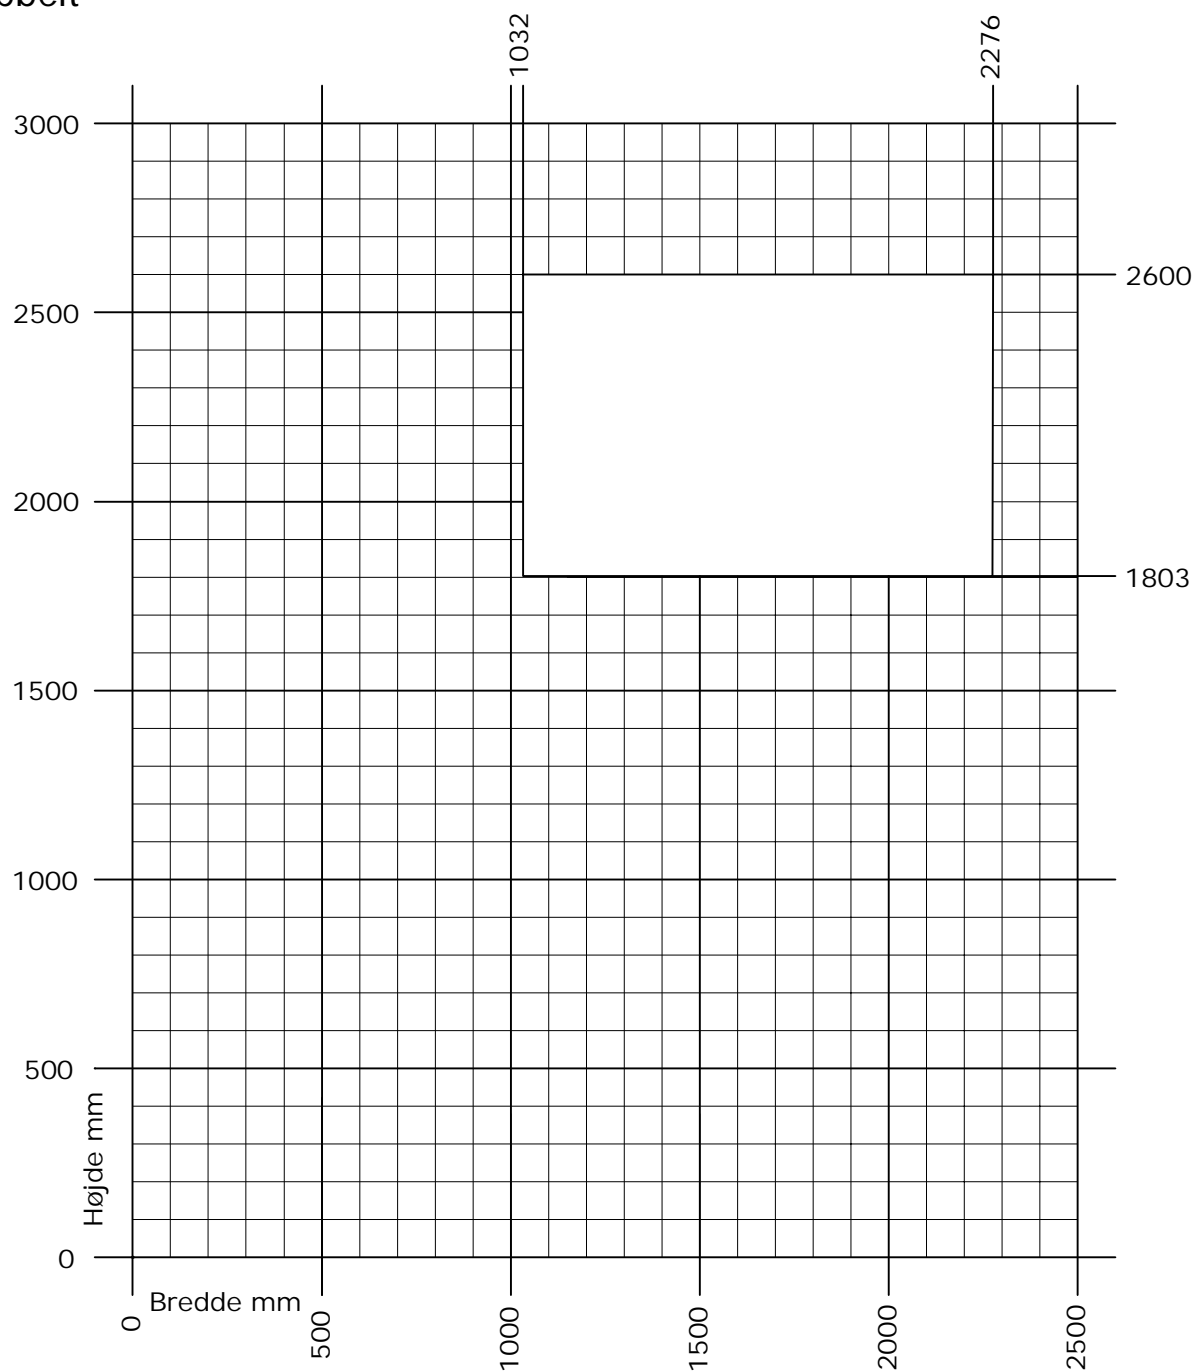

Frame ic/ Nation ic Dreje terrassedør

Dobbelt

 Min. - Max. mål

Rammevægt max. 80 kg.

DK Min. -Max. måls tabel
Indadgående dreje dobbelt terrassedør

www.idealcombi.dk

UK Min. - Max. dim. table
Inward opening turn double terrace door

www.idealcombi.com

TYPE
Frame ic

Rev. no. 01
Drawing no. FRAic-GRA328A

idealcombi
Udvikler vinduet