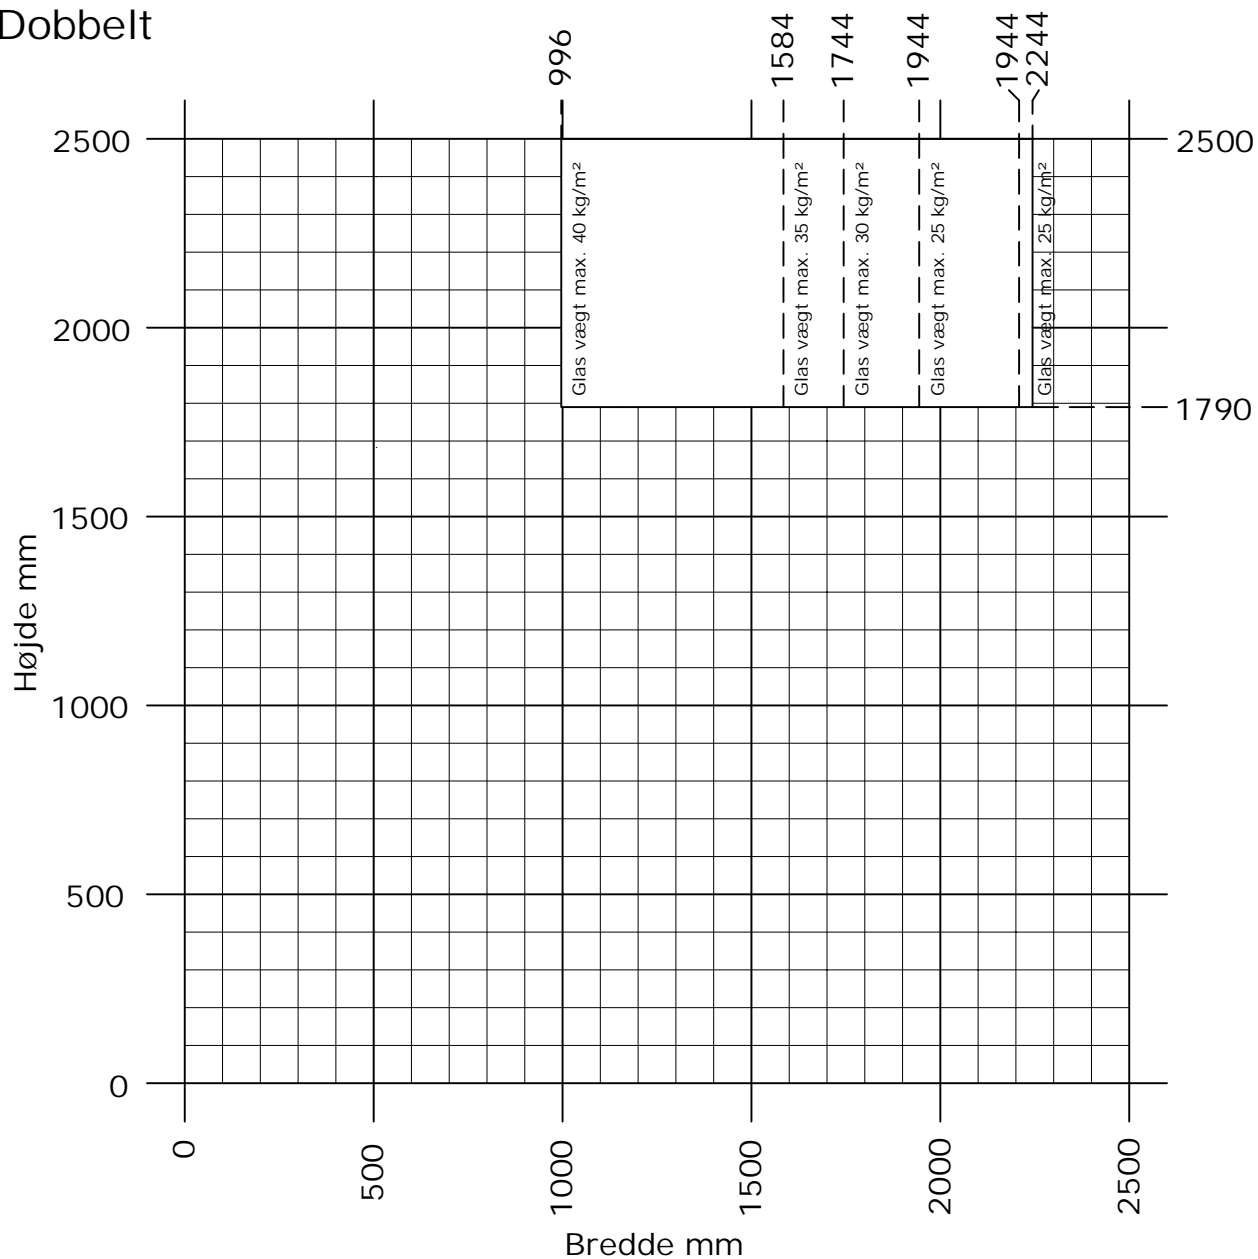

Frame ic / Nation ic

Indadgående facadedør

Dobbelt

 Min. - Max. mål

DK Min. - Max. mål
Indadgående dobbelt facadedør

www.idealcombi.dk

UK Min. - Max. dim
Inward opening double entrance door

www.idealcombi.com

TYPE
Frame ic

Rev. no. 00
Drawing no. FRAic-GRA322

idealcombi
Udvikler vinduet