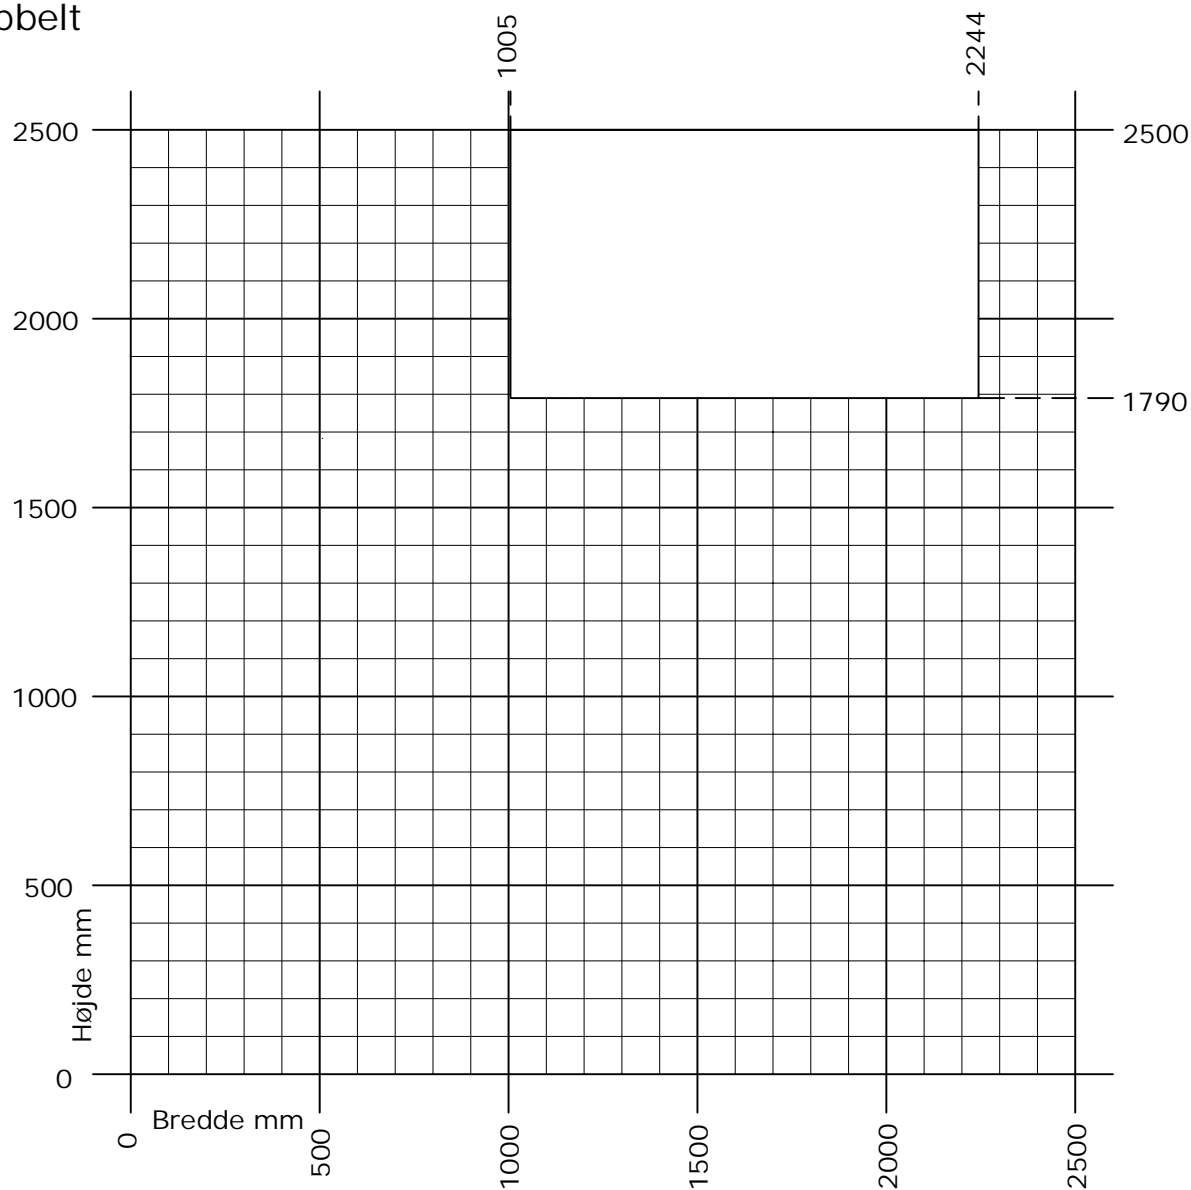

Frame ic / Nation ic

Indadgående facadedør

Dobbelt

Min. - Max. mål

Rammevægt max. 90 kg.

+10 hængsler og ramme bredde <937 mm rammevægt max. 70 kg.

+10 hængsler og ramme bredde >936 mm rammevægt max. 60 kg.

DK Min. - Max. mål
Indadgående dobbelt facadedør

www.idealcombi.dk

UK Min. - Max. dim
Inward opening double entrance door

www.idealcombi.com

TYPE
Frame ic

Rev. no. 03
Drawing no. FRAic-GRA322

idealcombi
Udvikler vinduet