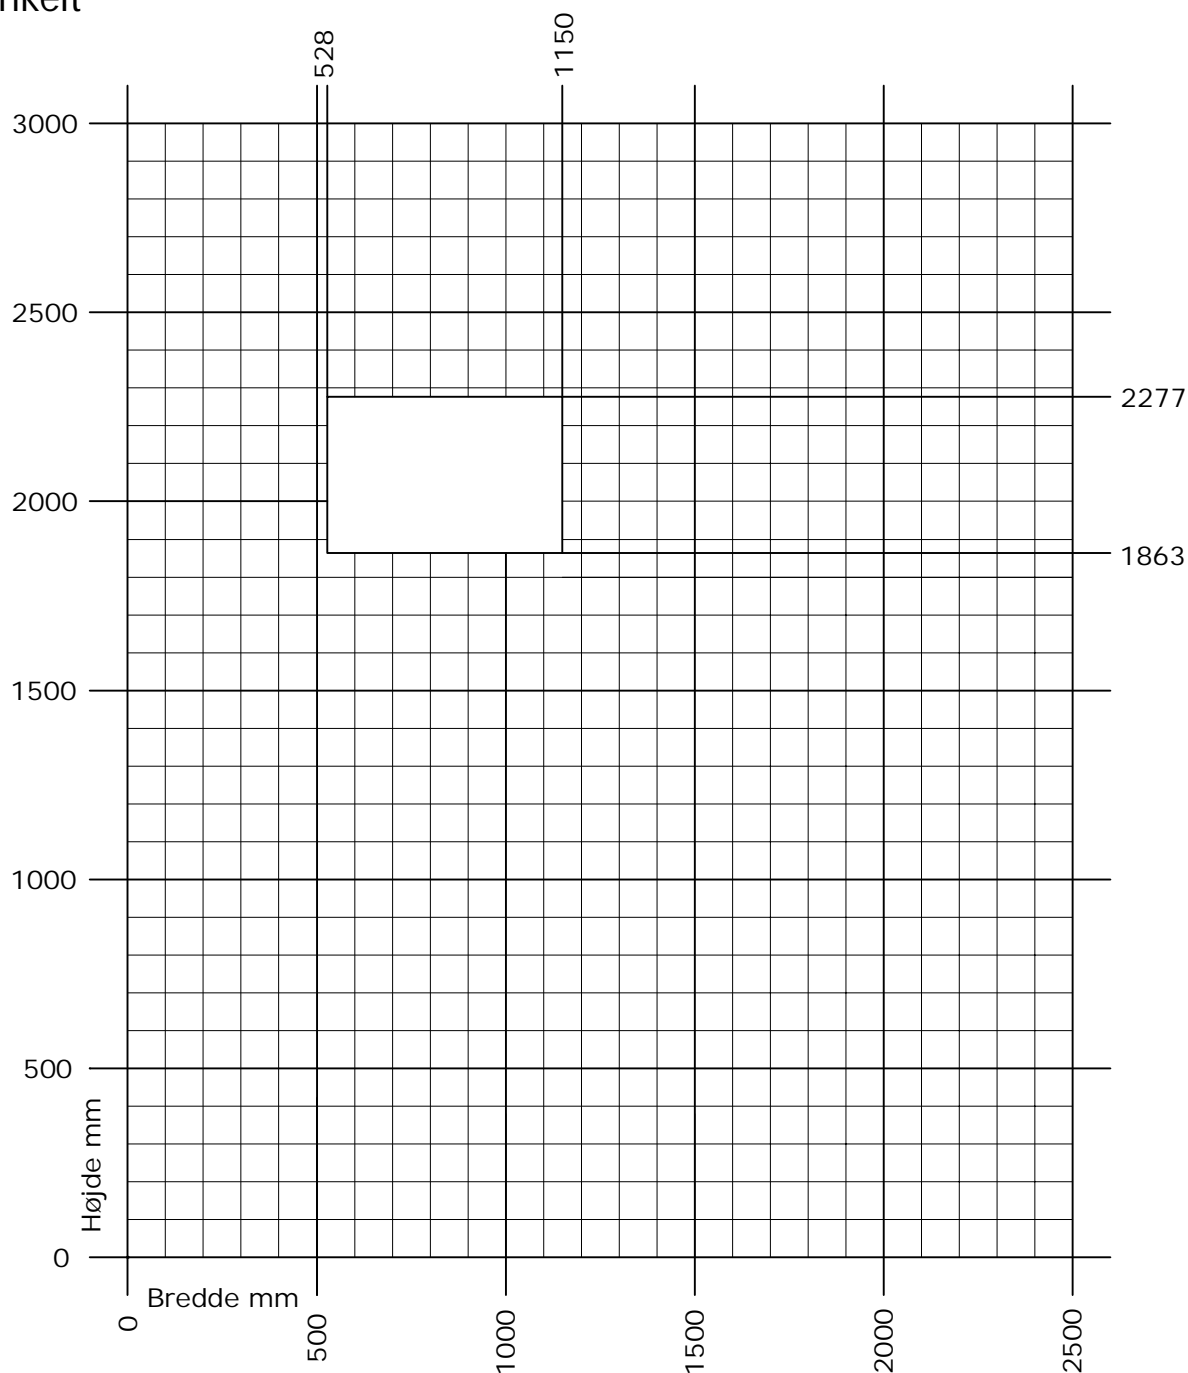

Frame ic/ Nation ic

Dreje terrassedør med lav grebshøjde

Enkelt

 Min. - Max. mål

Rammevægt max. 80 kg.

DK Min. -Max. måls tabel
Indadgående dreje terrassedør med lav grebshøjde

www.idealcombi.dk

UK Min. - Max. dim. table
Inward opening turn terrace door with low handle

www.idealcombi.com

TYPE

Frame ic

Rev. no. 01

Drawing no. FRAic-GRA228B

idealcombi
Udvikler vinduet