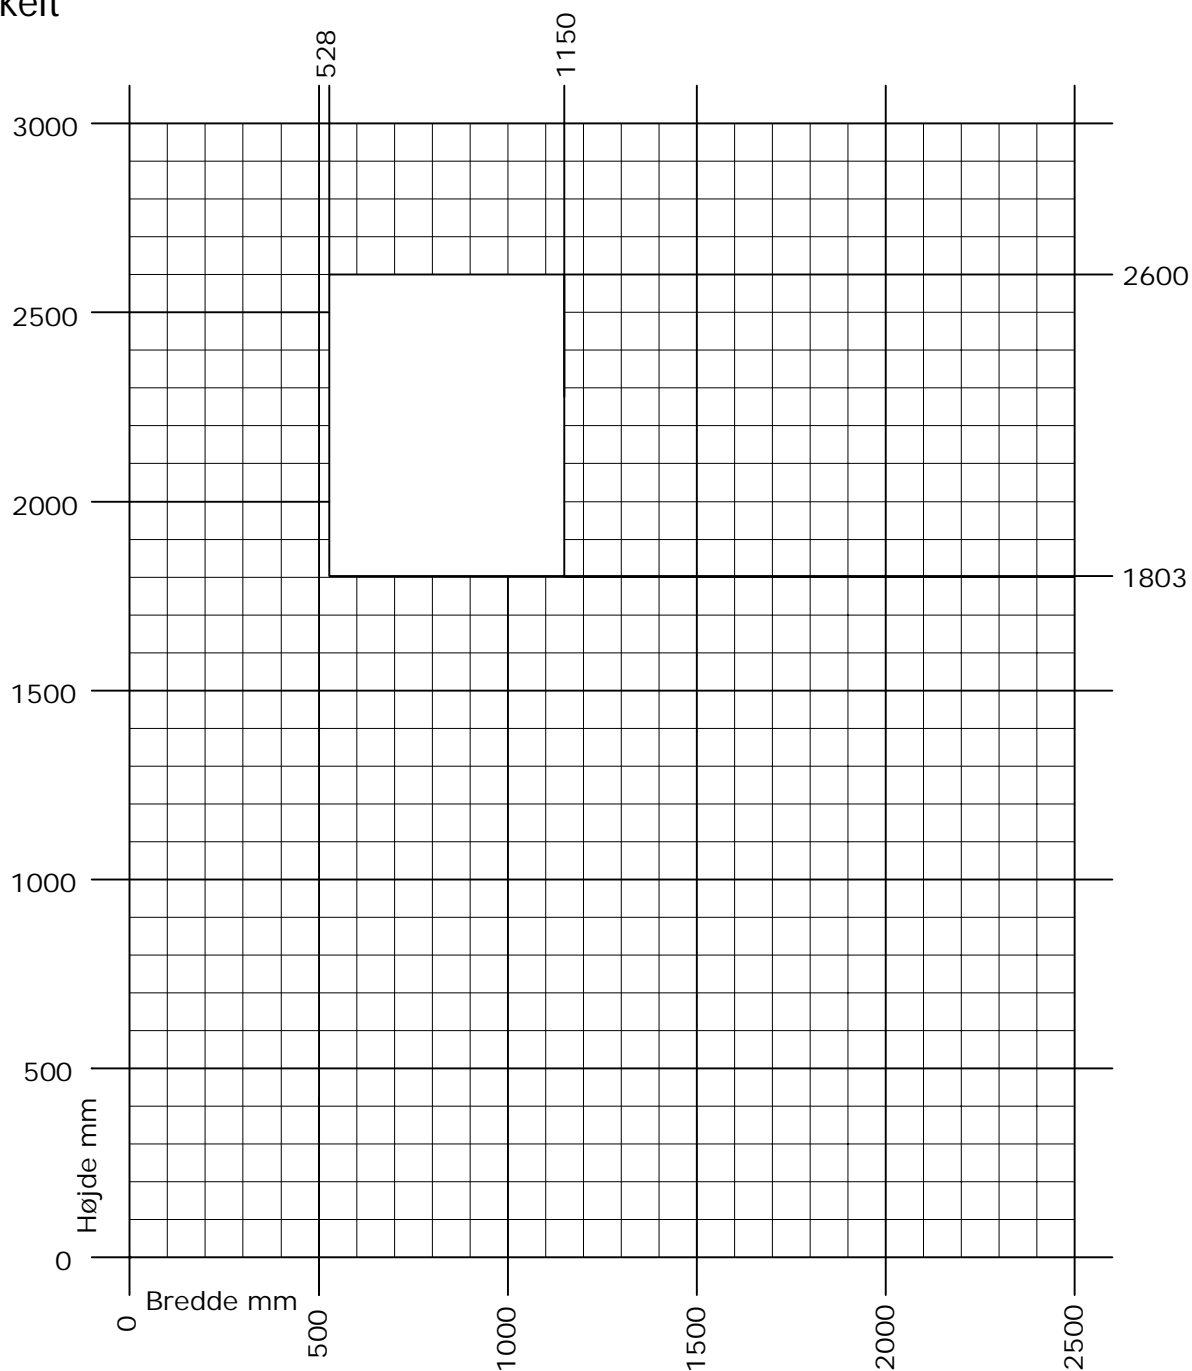

# Frame ic/ Nation ic Dreje terrassedør

Enkelt

Min. - Max. mål

Rammevægt max. 80 kg.

DK Min. -Max. måls tabel  
Indadgående dreje terrassedør

[www.idealcombi.dk](http://www.idealcombi.dk)

UK Min. - Max. dim. table  
Inward opening turn terrace door