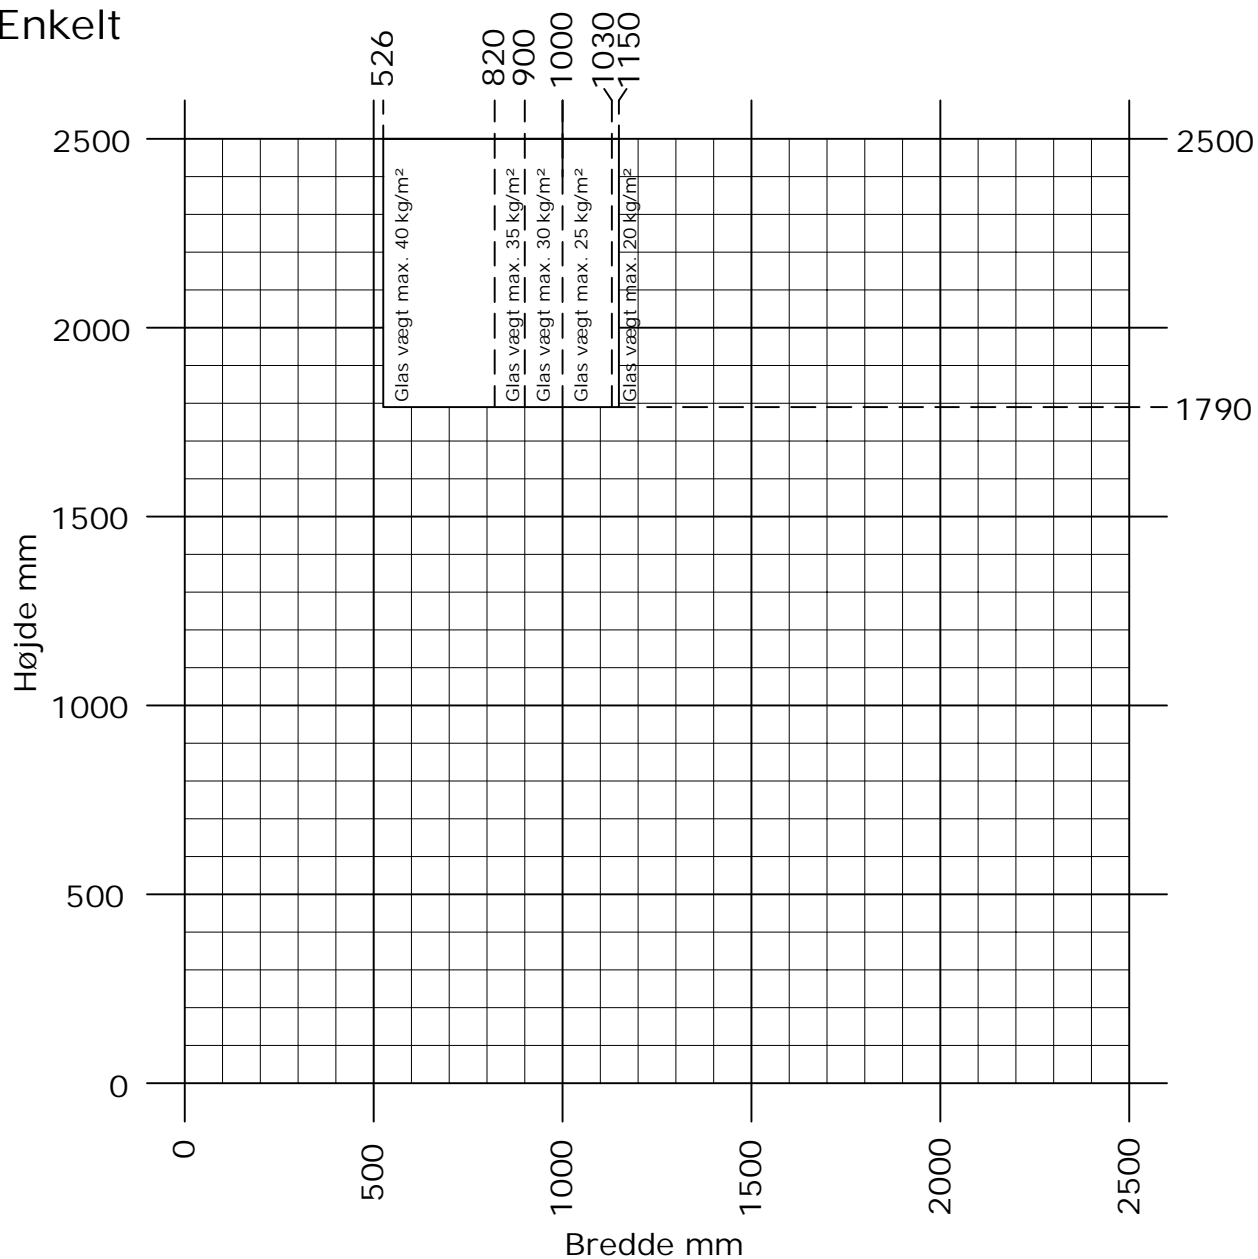

Frame ic / Nation ic

Indadgående facadedør

Enkelt

 Min. - Max. mål

DK Min. - Max. mål
Indadgående enkelt facadedør

www.idealcombi.dk

UK Min. - Max. dim
Inward opening entrance door

www.idealcombi.com