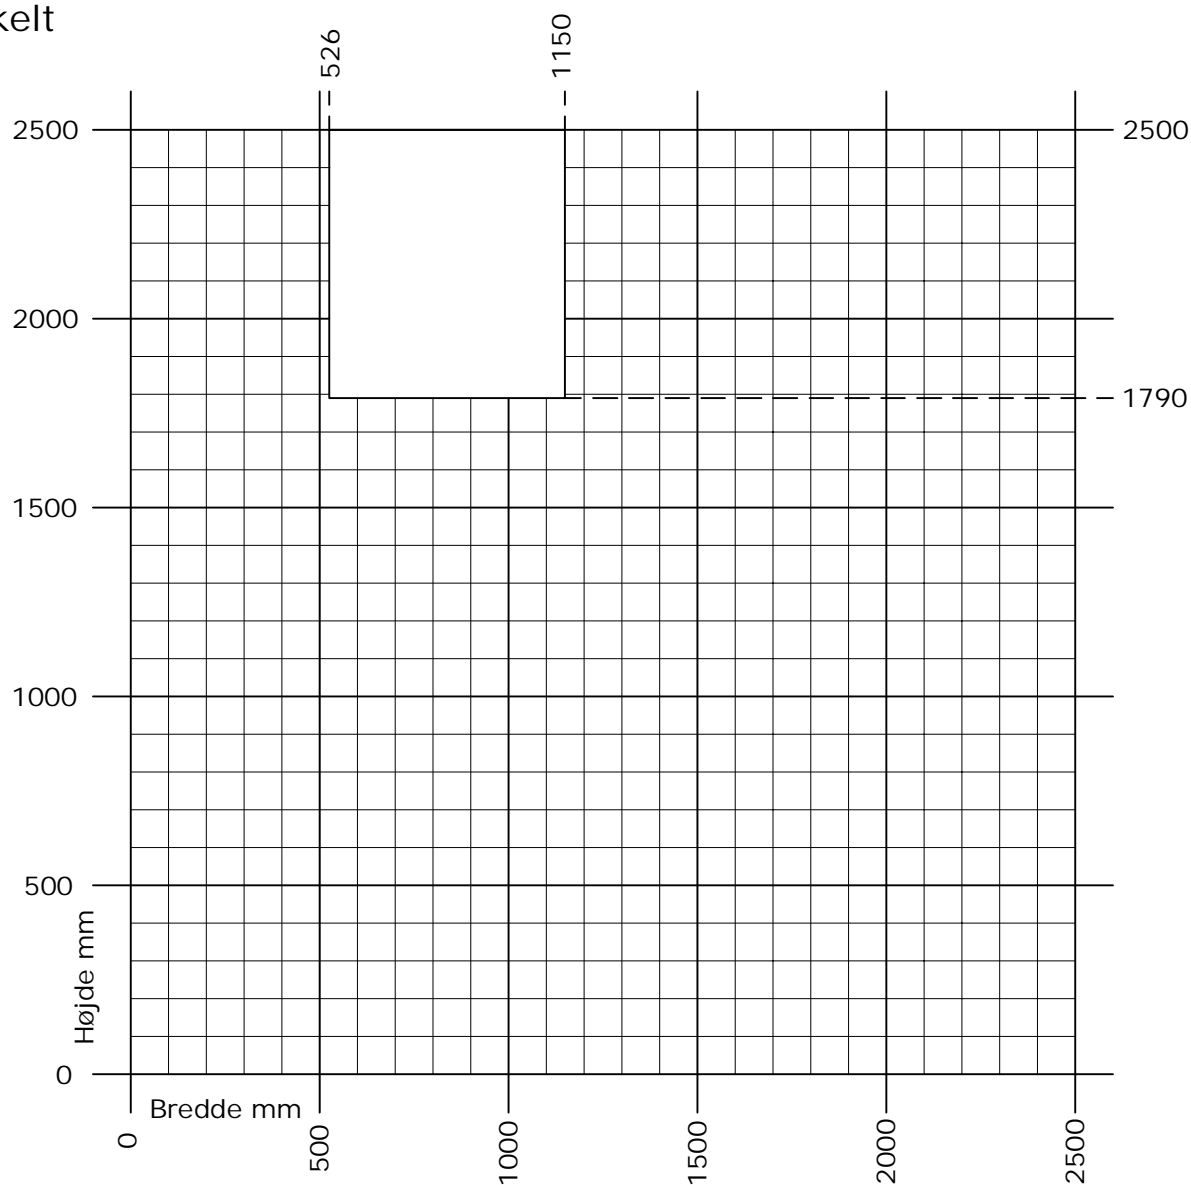

Frame ic / Nation ic

Indadgående facadedør

Enkelt

Min. - Max. mål

Rammevægt max. 90 kg.

+ 10 hængsler og ramme bredde < 937 mm rammevægt max. 70 kg.

+ 10 hængsler og ramme bredde > 936 mm rammevægt max. 60 kg.

DK Min. - Max. mål
Indadgående enkelt facadedør

www.idealcombi.dk

UK Min. - Max. dim
Inward opening entrance door

www.idealcombi.com

TYPE
Frame ic

Rev. no. 03
Drawing no. FRAic-GRA222

idealcombi
Udvikler vinduet