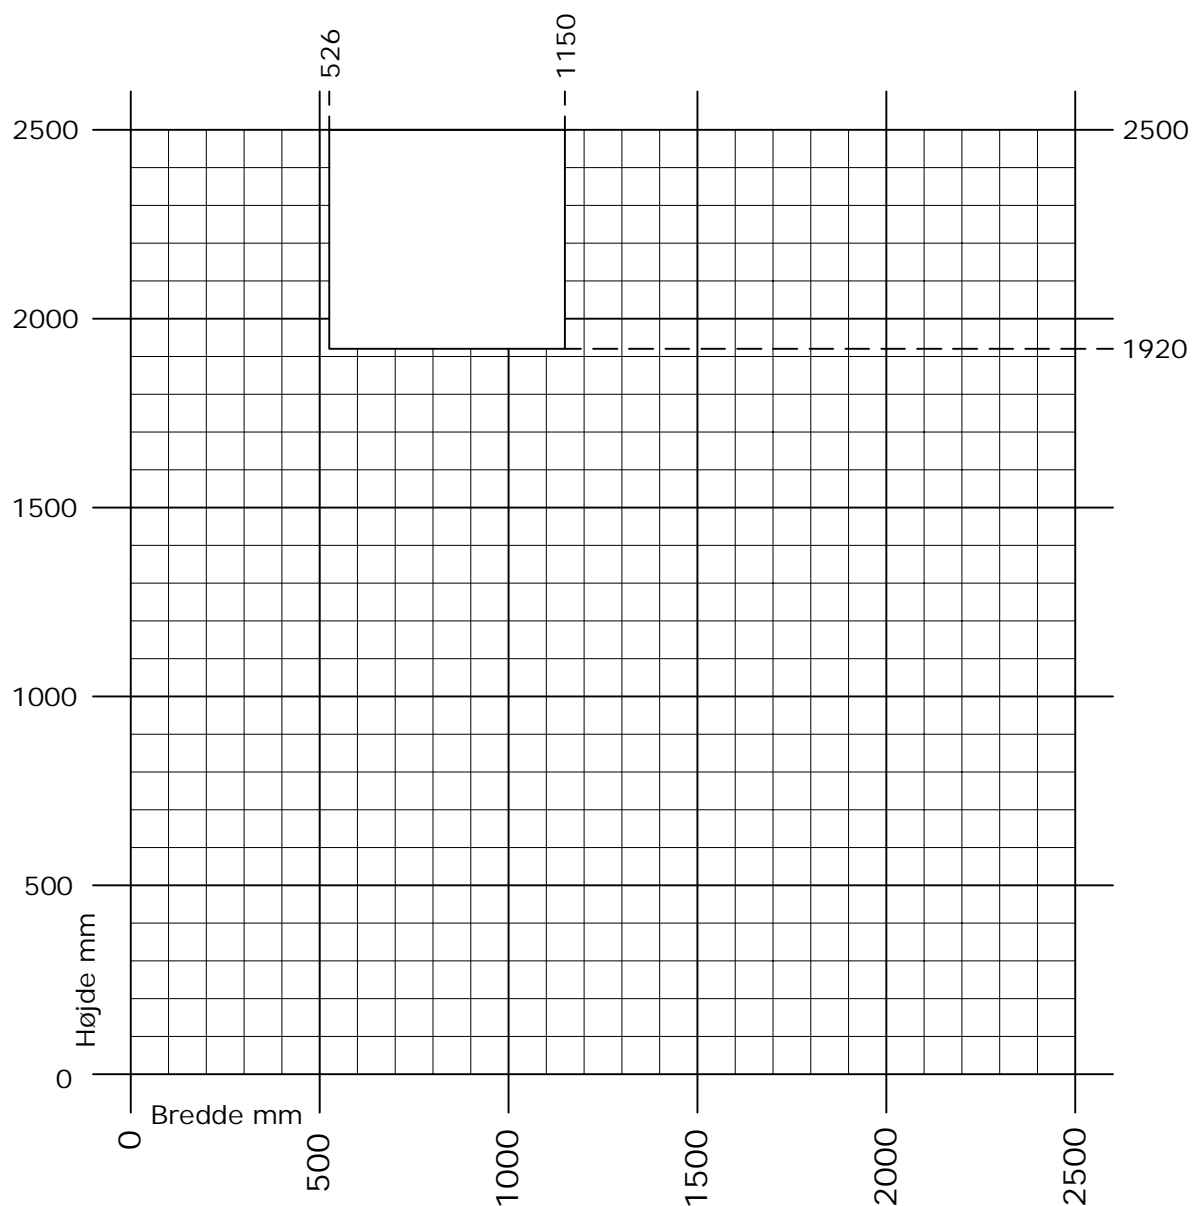

Frame ic / Nation ic

Udadgående halvdør

Min. - Max. mål

Samlet rammevægt max. 90 kg.

+ 10 hængsler og ramme bredde < 937 mm samlet rammevægt max. 70 kg.

+ 10 hængsler og ramme bredde > 936 mm samlet rammevægt max. 60 kg.

DK Min. - Max. mål
Udadgående halvdør

www.idealcombi.dk

UK Min. - Max. dim
Outward stable door

www.idealcombi.com

TYPE
Frame ic

Rev. no. 03
Drawing no. FRAic-GRA221

idealcombi
Udvikler vinduet