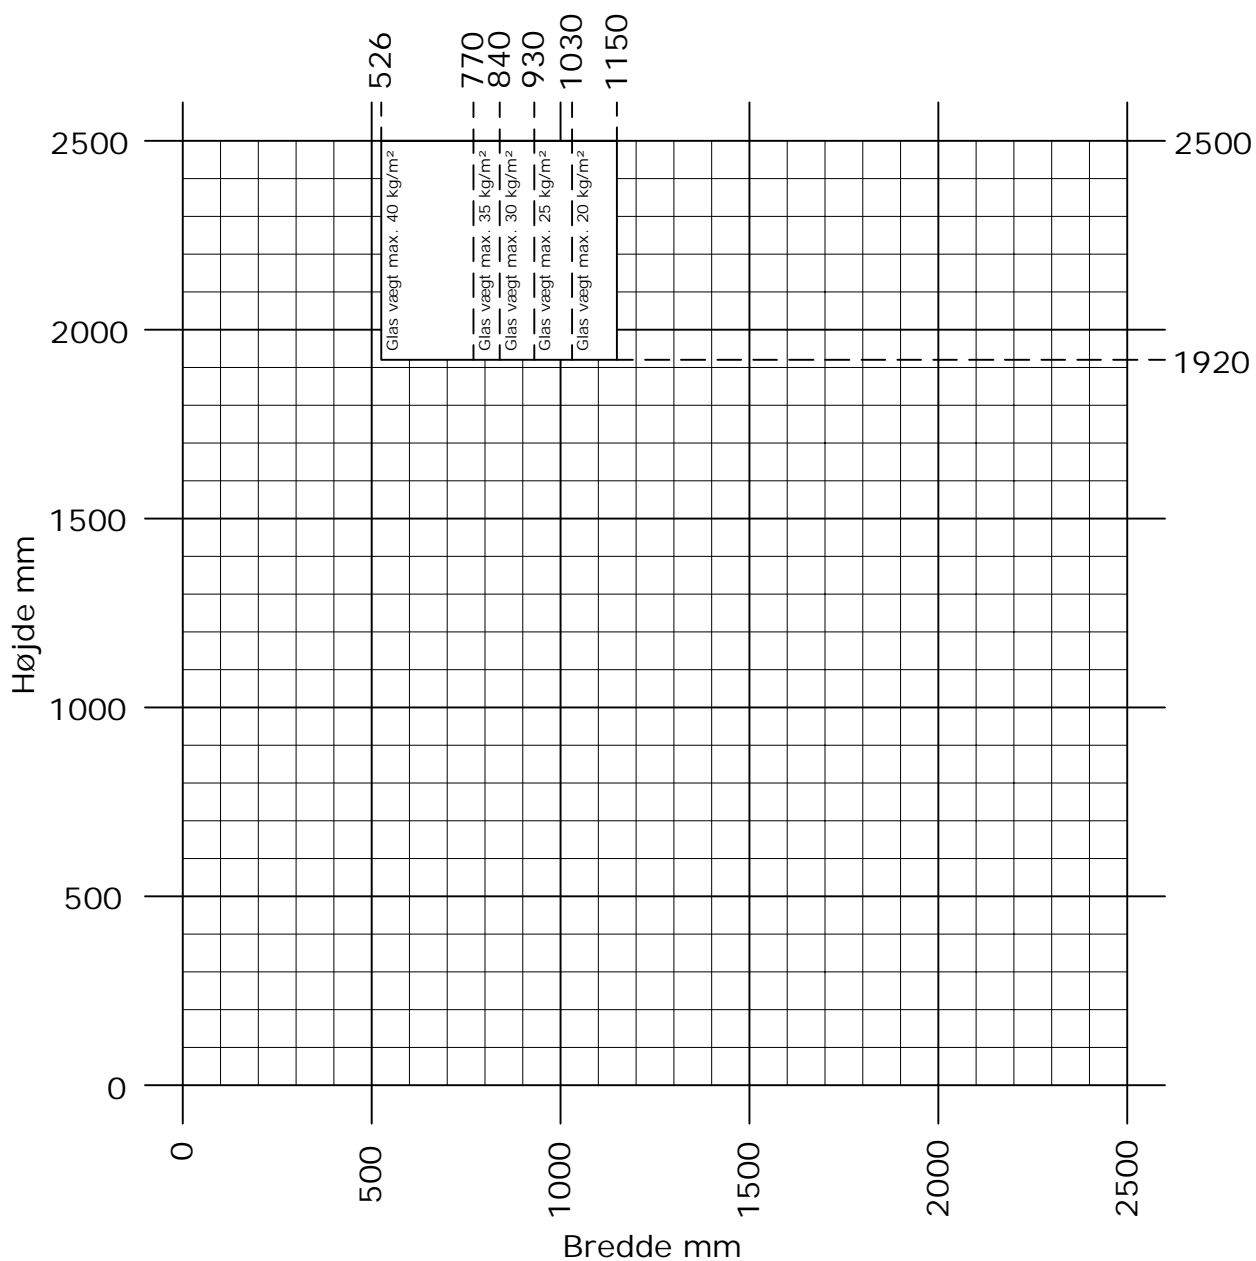

# Frame ic / Nation ic

## Udadgående halvdør

 Min. - Max. mål

DK Min. - Max. mål  
Udadgående halvdør

[www.idealcombi.dk](http://www.idealcombi.dk)

UK Min. - Max. dim  
Outward stable door

[www.idealcombi.com](http://www.idealcombi.com)