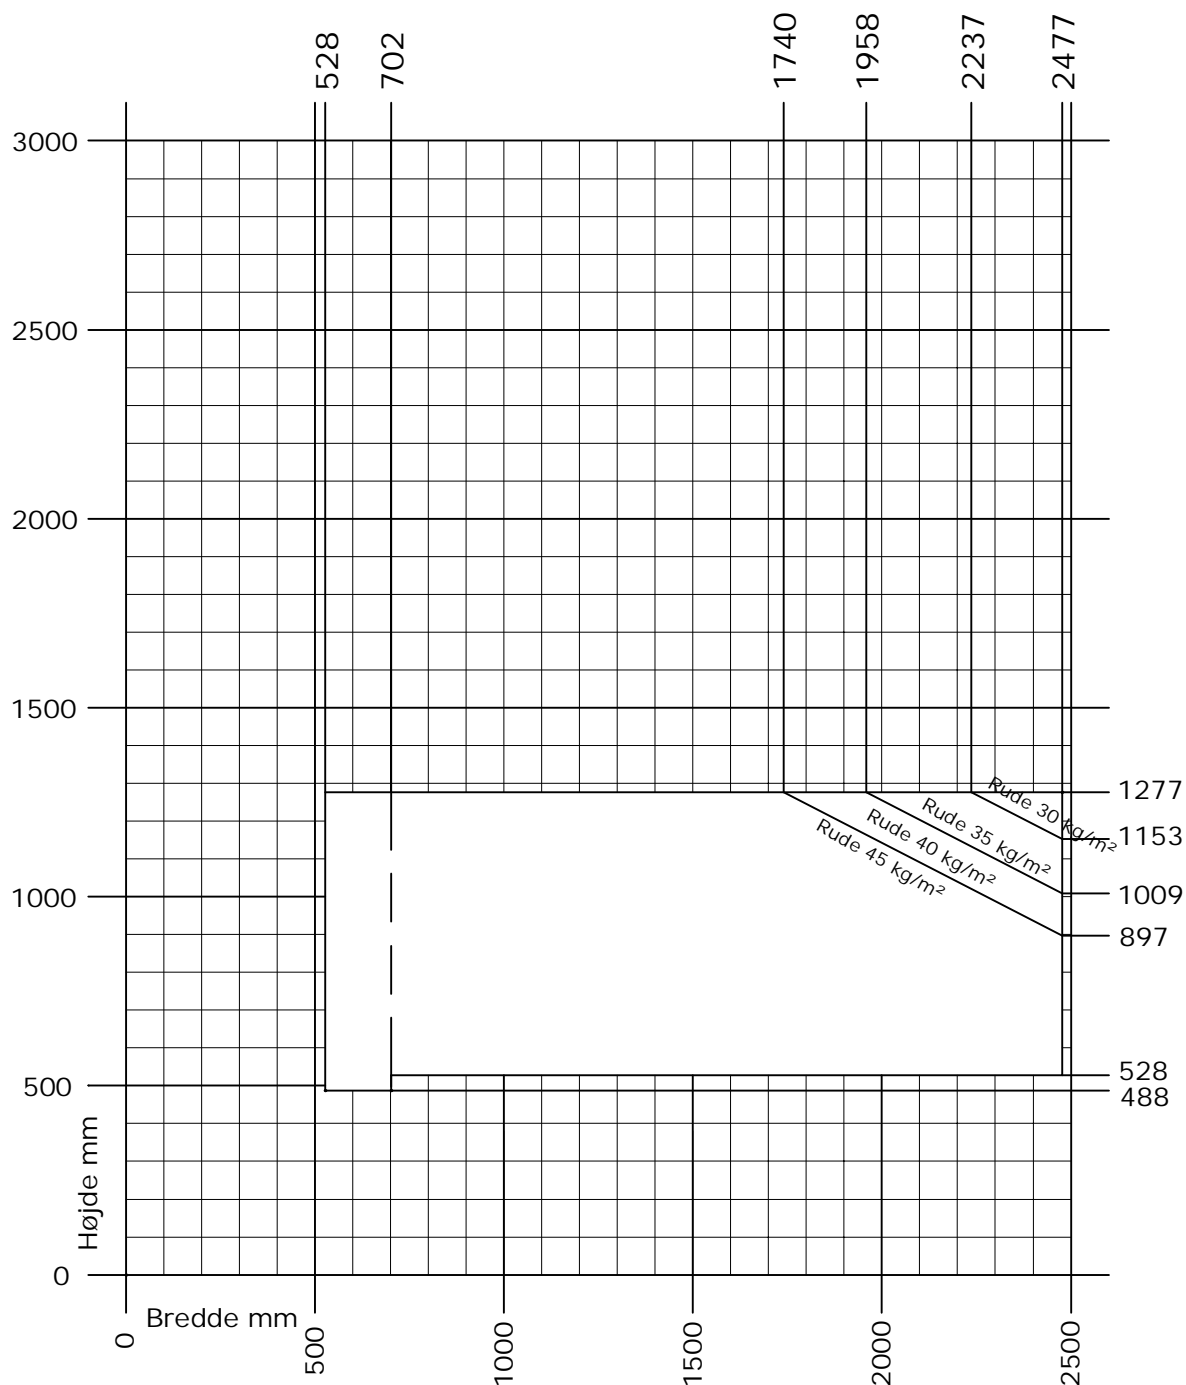

Frame ic/ Nation ic

Kip vindue med greb i toppen

Min. - Max. mål

Rammevægt max. 80 kg.

DK Min. - Max. måls tabel
Indadgående kip vindue med greb i toppen

www.idealcombi.dk

UK Min. - Max. dim. table
Inward opening tilt window with handle at the top