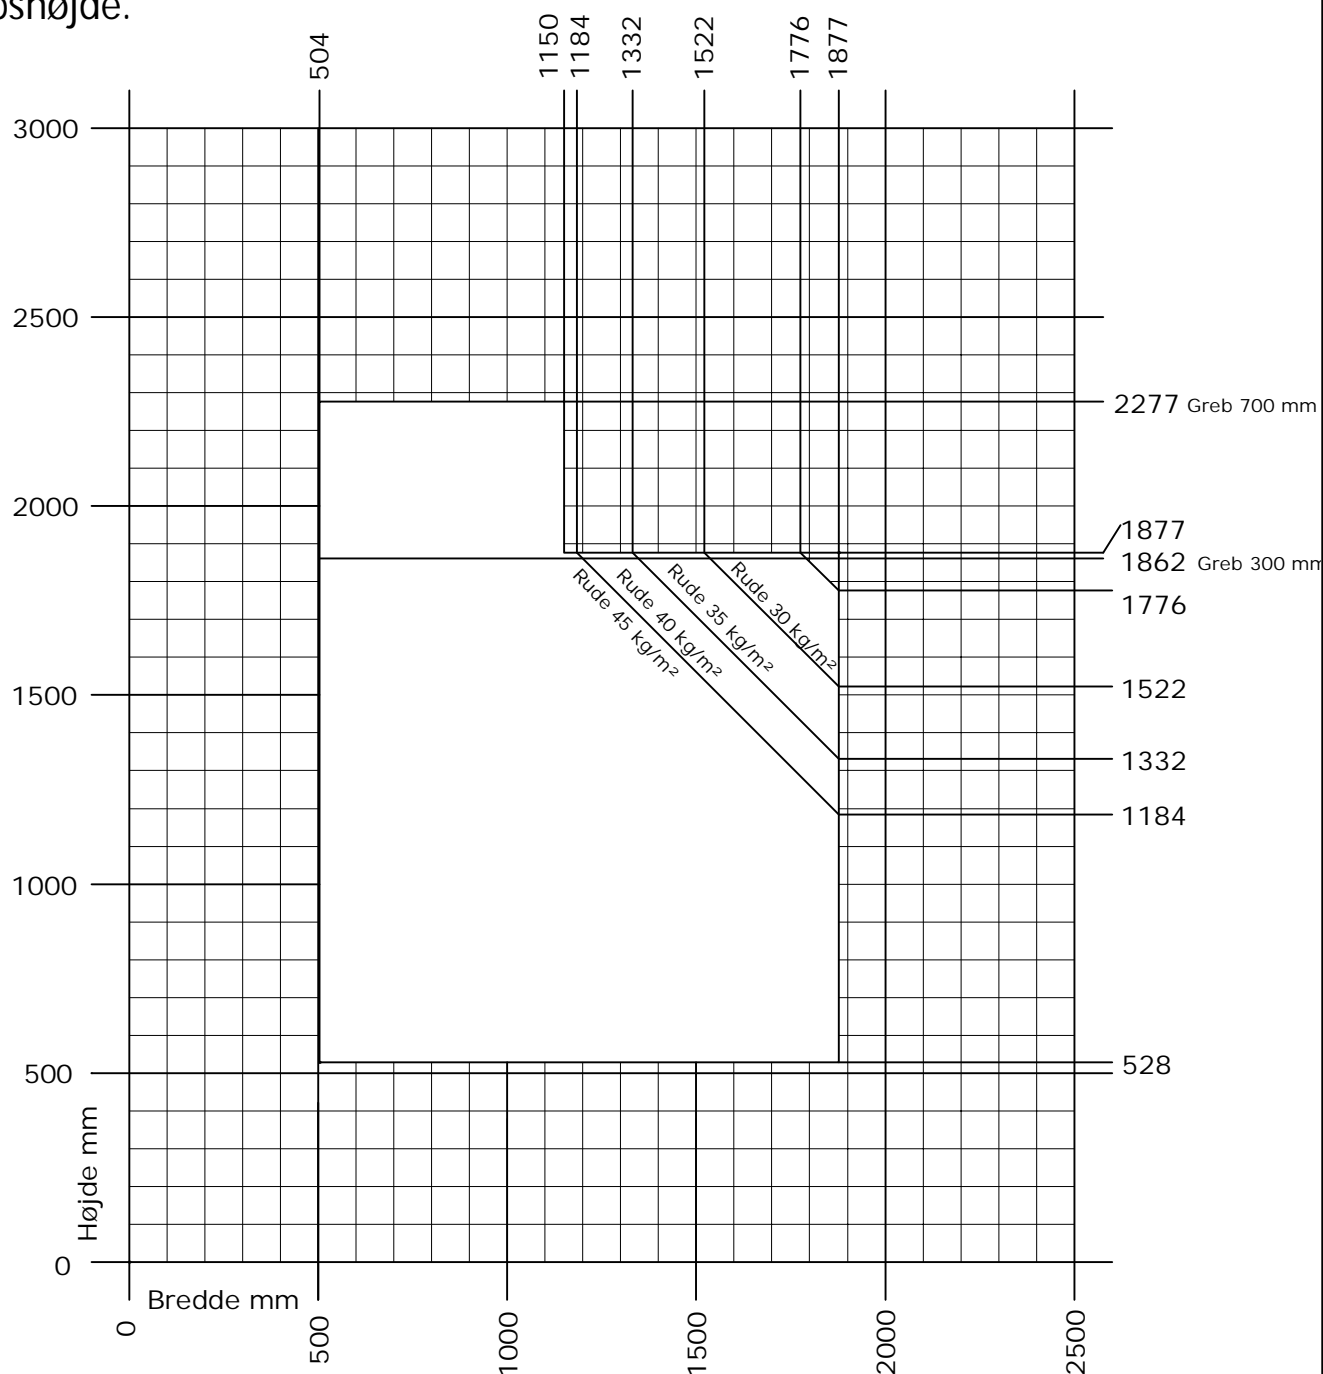

# Frame ic/ Nation ic

## Kip vindue med greb i siden.

Lav grebshøjde.

 Min. - Max. mål

Rammevægt max. 80 kg.

DK Min. - Max. måls tabel  
Indadgående kip vindue med greb i siden og lav grebshøjde

[www.idealcombi.dk](http://www.idealcombi.dk)

UK Min. - Max. dim. table  
Inward opening tilt window with low handle on the side

[www.idealcombi.com](http://www.idealcombi.com)

TYPE

Frame ic indadgående

Rev. no. 01

Drawing no. FRAic-GRA209AA

**idealcombi**  
Udvikler vinduet