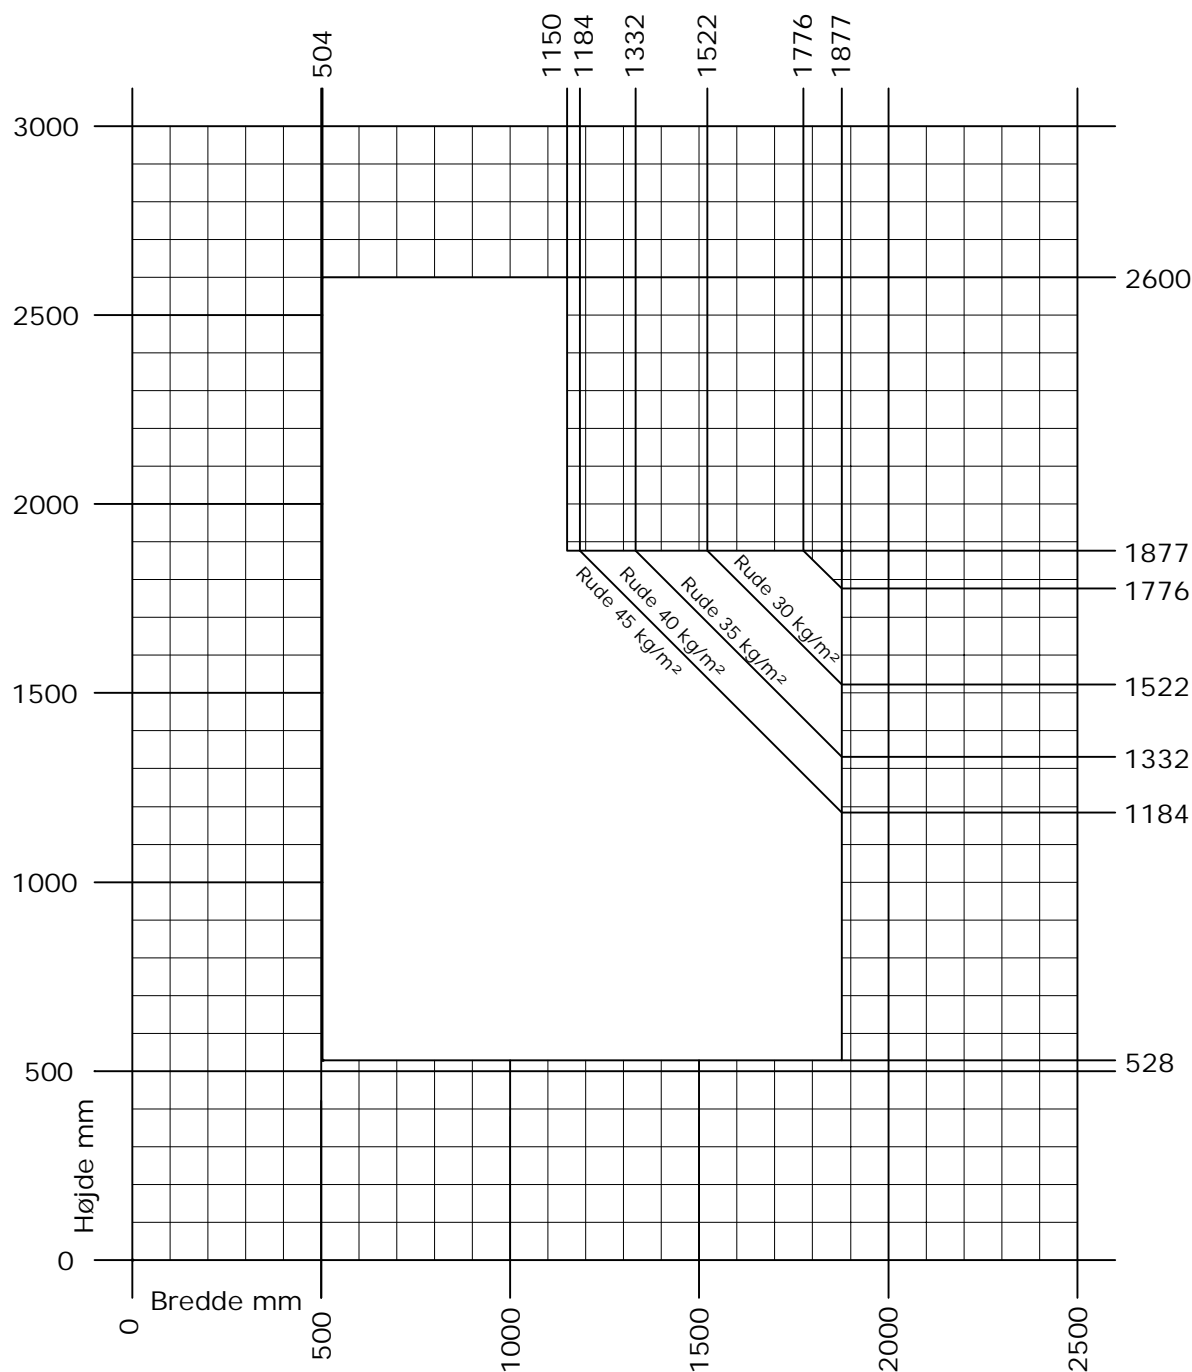

Frame ic/ Nation ic

Kip vindue med greb i siden

Min. - Max. mål

Rammevægt max. 80 kg.

DK Min. - Max. måls tabel
Indadgående kip vindue med greb i siden

www.idealcombi.dk

UK Min. - Max. dim. table
Inward opening tilt window with handle on the side

www.idealcombi.com

TYPE Frame ic indadgående

Rev. no. 01
Drawing no. FRAic-GRA209A

idealcombi
Udvikler vinduet