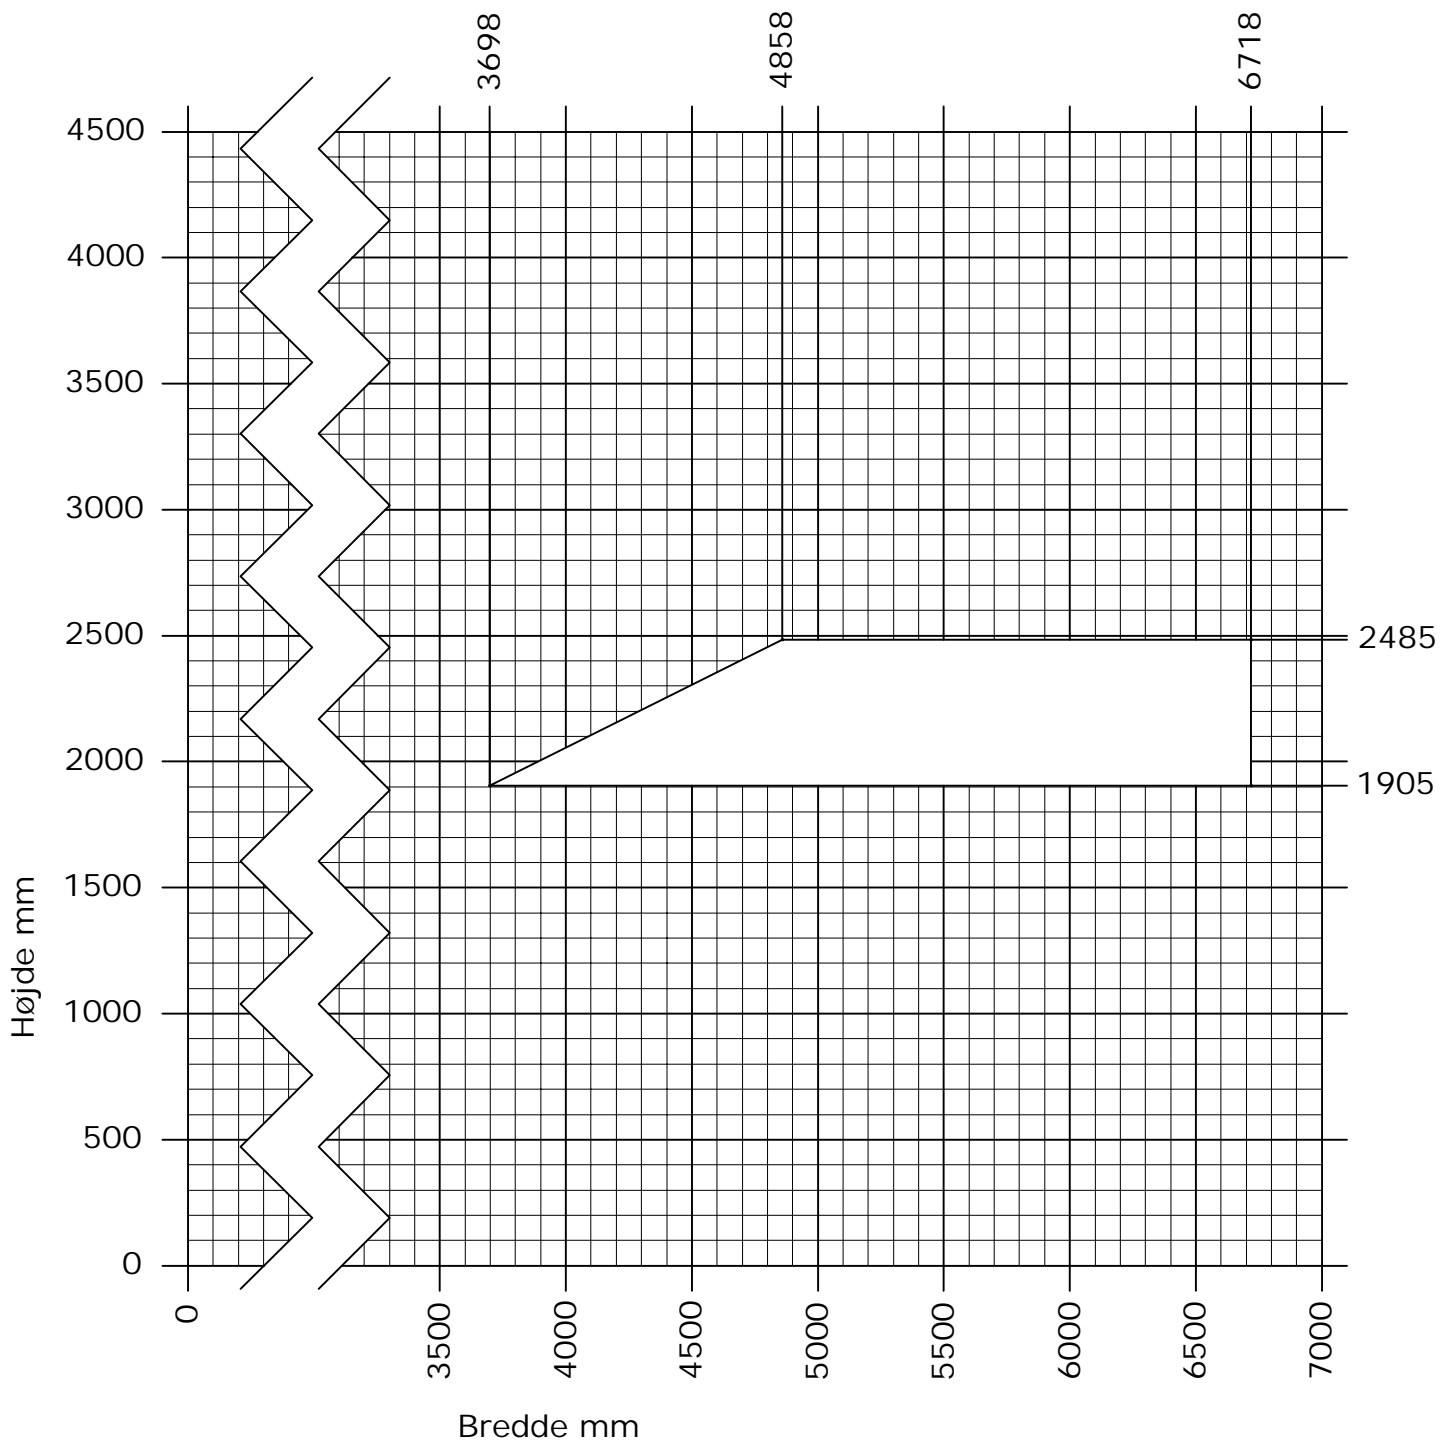

# IC Skydedør

## Dobbelt rettet

Min. - Max. mål

Bemærk!

Det er ikke altid muligt at opnå max. areal a.h.t. max. elementvægt.

Bredden på den gående ramme er max. 1677 mm.

DK Dobbelt rettet skydedør - Lodposte i 4. dels punkter

Min. - Max. mål

[www.idealcombi.dk](http://www.idealcombi.dk)

UK Two sashes sliding, sliding door - Mullions in the fourth part points.

Min. - Max. dim

[www.idealcombi.com](http://www.idealcombi.com)

TYPE

IC Skydedør