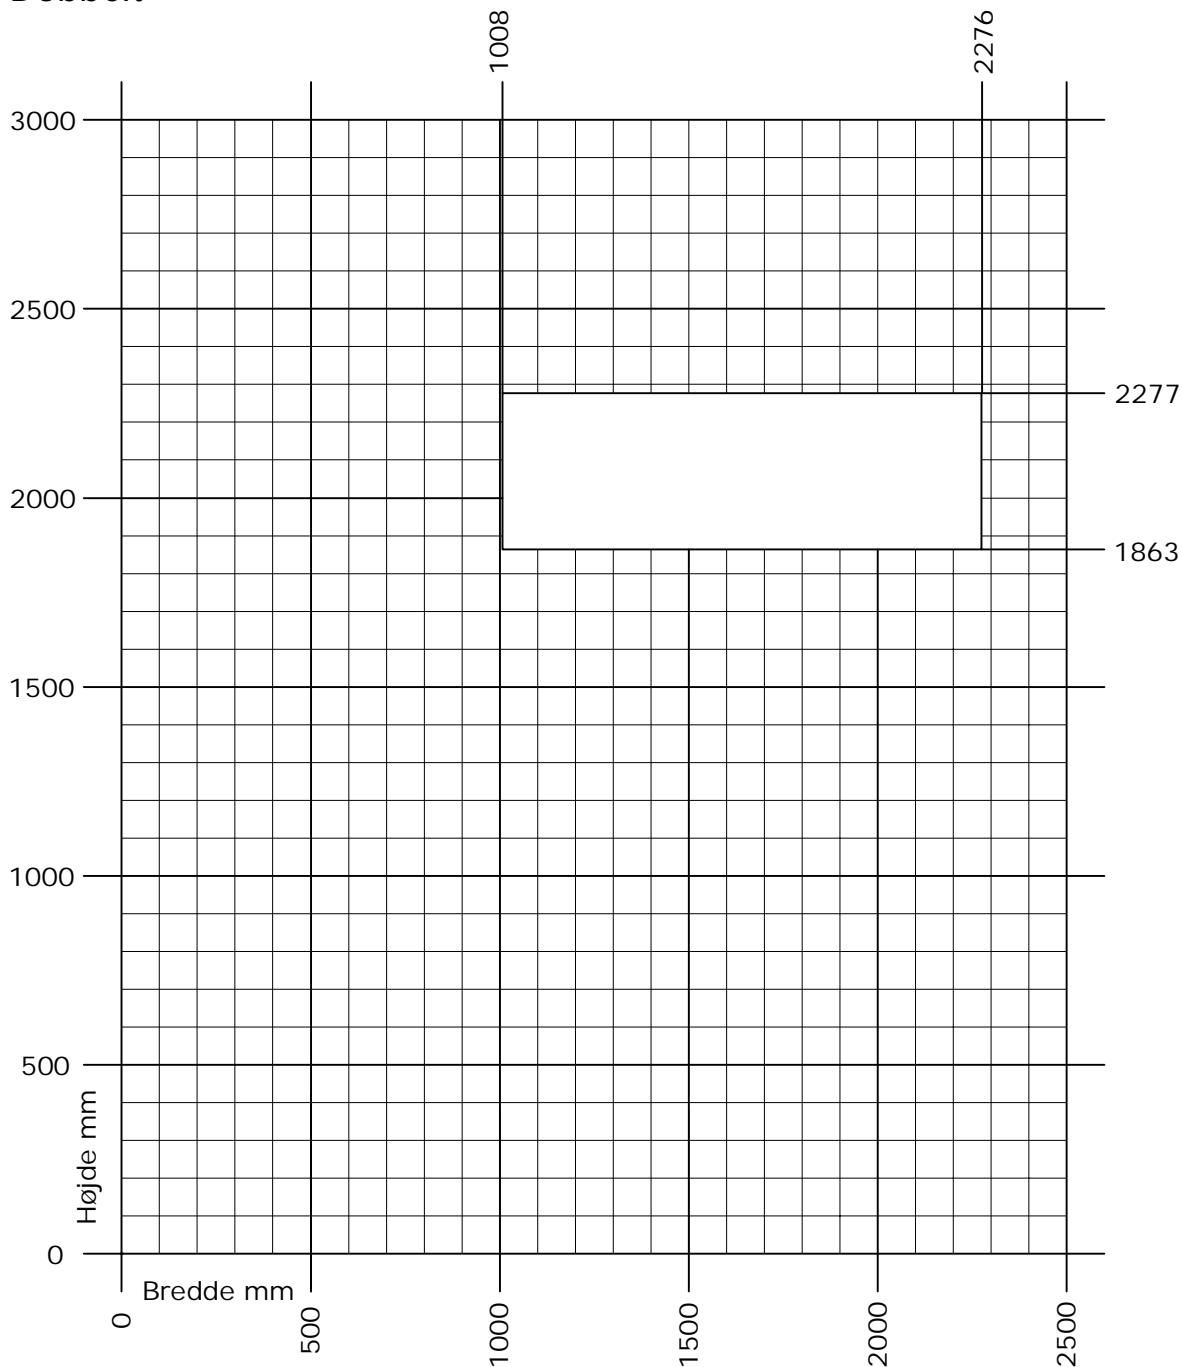

Frame ic/ Nation ic

Kip/dreje terrassedør med lav grebshøjde

Dobbelt

Min. - Max. mål

Rammevægt max. 80 kg.

DK Min. -Max. måls tabel
Indadgående kip/dreje terrassedør med lav grebshøjde

www.idealcombi.dk

UK Min. - Max. dim. table
Inward opening tilt/turn terrace door with low handle

www.idealcombi.com

TYPE

Frame ic

Rev. no. 01

Drawing no. FRAic-GRA128B

idealcombi
Udvikler vinduet